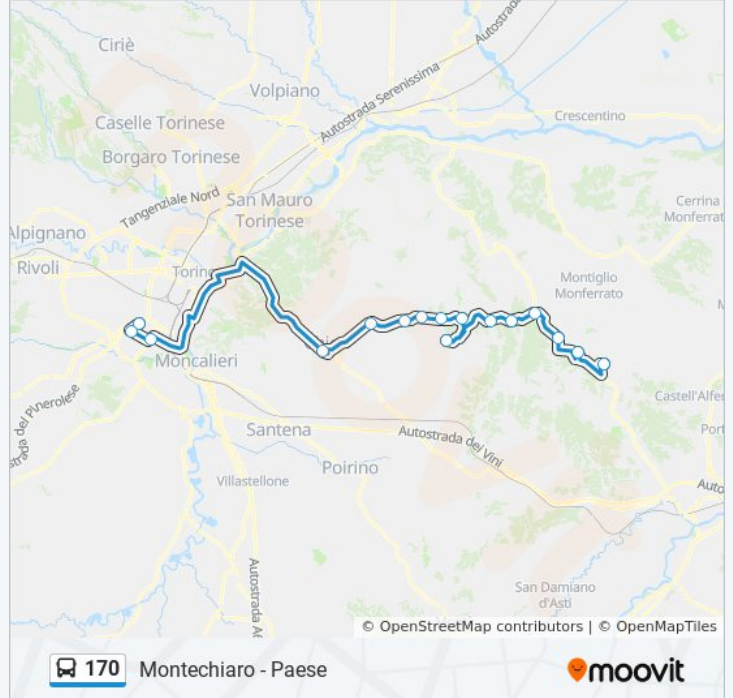

Informazioni sulla linea bus 170

Direzione: Chieri - Via Vittorio Emanuele II

Fermate: 7

Durata del tragitto: 33 min

La linea in sintesi:

Direzione: Montechiaro - Paese

16 fermate

[VISUALIZZA GLI ORARI DELLA LINEA](#)

Orari della linea bus 170

Orari di partenza verso Montechiaro - Paese:

lunedì	06:10 - 22:10
martedì	06:10 - 22:10
mercoledì	06:10 - 22:10
giovedì	06:10 - 22:10
venerdì	06:10 - 22:10
sabato	06:10
domenica	Non in Servizio

Informazioni sulla linea bus 170

Direzione: Montechiaro - Paese

Fermate: 16

Durata del tragitto: 100 min

La linea in sintesi:

Direzione: Torino - Corso Sanmaurizio Angolo Via Vanchiglia

10 fermate

[VISUALIZZA GLI ORARI DELLA LINEA](#)

Informazioni sulla linea bus 170

Direzione: Torino - Corso Sanmaurizio Angolo Via Vanchiglia

Fermate: 10

Durata del tragitto: 55 min

La linea in sintesi:

Direzione: Torino - Piazza Cattaneo

16 fermate

[VISUALIZZA GLI ORARI DELLA LINEA](#)