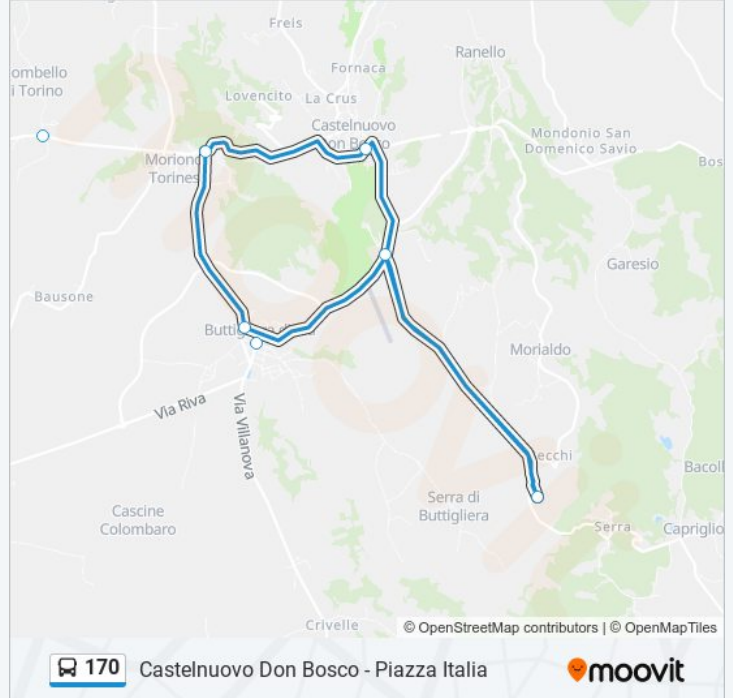

Chieri - Via Vittorio Emanuele II

Chieri - Piazza Europa

Chieri - Matteotti - Poste

Andezeno - Paese

Arignano

Mombello Di Torino - Borgo Crocera

Moriondo - Piazza

Castelnuovo Don Bosco - Piazza Italia

Buttiglieria Paese

Castelnuovo Don Bosco - Piazza Italia

Orari della linea bus 170

Orari di partenza verso Castelnuovo Don Bosco - Piazza Italia:

lunedì	06:00 - 19:35
martedì	06:00 - 19:35
mercoledì	06:00 - 19:35
giovedì	06:00 - 19:35
venerdì	06:00 - 19:35
sabato	06:00 - 19:35
domenica	08:40 - 18:30

Informazioni sulla linea bus 170

Direzione: Castelnuovo Don Bosco - Piazza Italia

Fermate: 11

Durata del tragitto: 50 min

La linea in sintesi:

Direzione: Chieri - Movicentro

8 fermate

[VISUALIZZA GLI ORARI DELLA LINEA](#)

Informazioni sulla linea bus 170

Direzione: Montechiaro - Paese

Fermate: 16

Durata del tragitto: 100 min

La linea in sintesi:

Direzione: Torino - Corso Sanmaurizio Angolo Via Vanchiglia

10 fermate

[VISUALIZZA GLI ORARI DELLA LINEA](#)