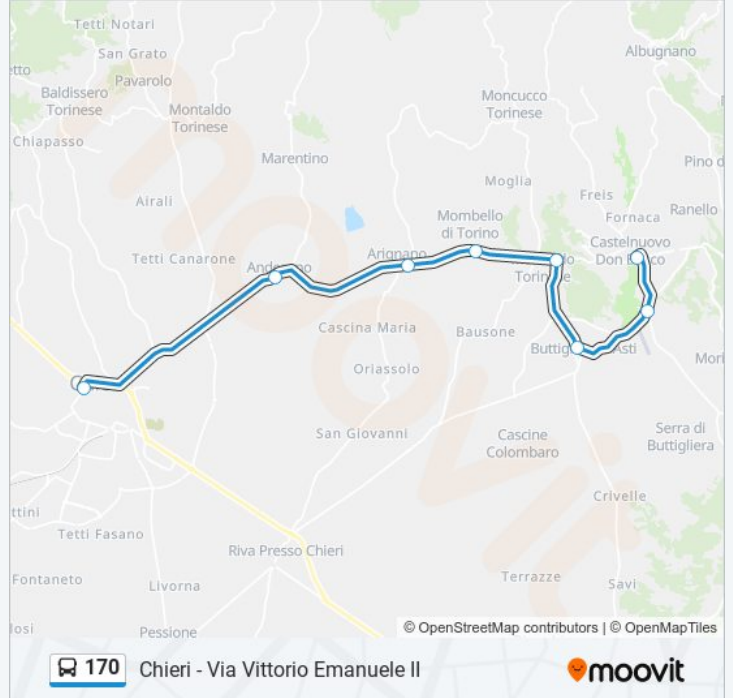

Castelnuovo Don Bosco - Piazza Italia
 Incrocio SP 16 - SP 33 - Scuole
 Moriondo - Piazza
 Mombello Di Torino - Borgo Crocera
 Arignano
 Andezeno - Paese
 Chieri - Via Vittorio Emanuele II

Orari della linea bus 170

Orari di partenza verso Chieri - Via Vittorio Emanuele II:

lunedì	07:00 - 13:30
martedì	07:00 - 13:30
mercoledì	Non in Servizio
giovedì	07:00 - 13:30
venerdì	07:00 - 13:30
sabato	07:00 - 13:30
domenica	Non in Servizio

Informazioni sulla linea bus 170

Direzione: Chieri - Via Vittorio Emanuele II

Fermate: 7

Durata del tragitto: 33 min

La linea in sintesi:

Direzione: Montechiaro - Paese

16 fermate

[VISUALIZZA GLI ORARI DELLA LINEA](#)

Informazioni sulla linea bus 170

Direzione: Montechiaro - Paese

Fermate: 16

Durata del tragitto: 100 min

La linea in sintesi:

Direzione: Torino - Corso Sanmaurizio Angolo Via Vanchiglia

10 fermate

[VISUALIZZA GLI ORARI DELLA LINEA](#)