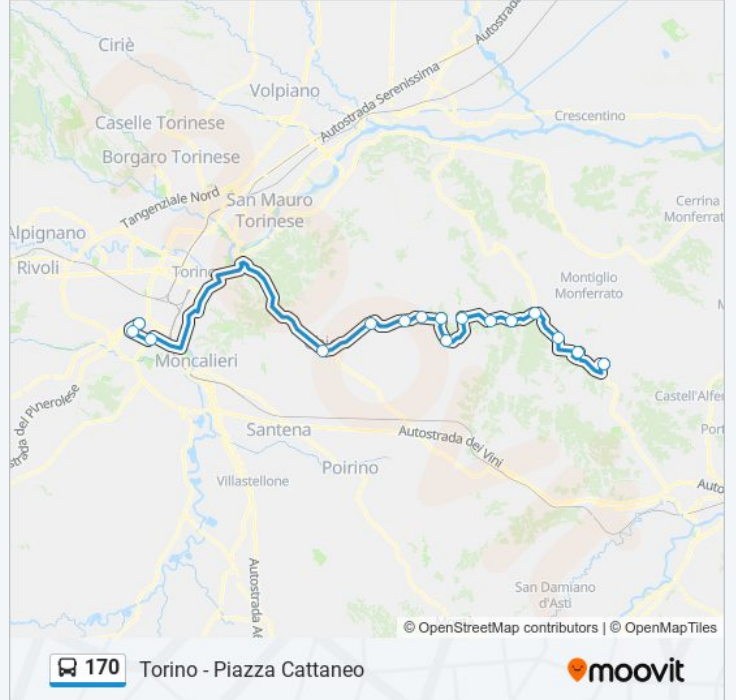

Informazioni sulla linea bus 170

Direzione: Montechiaro - Paese

Fermate: 16

Durata del tragitto: 100 min

La linea in sintesi:

Direzione: Torino - Corso Sanmaurizio Angolo Via Vanchiglia

10 fermate

[VISUALIZZA GLI ORARI DELLA LINEA](#)

Informazioni sulla linea bus 170

Direzione: Torino - Corso Sanmaurizio Angolo Via Vanchiglia

Fermate: 10

Durata del tragitto: 55 min

La linea in sintesi:

Direzione: Torino - Piazza Cattaneo

16 fermate

[VISUALIZZA GLI ORARI DELLA LINEA](#)

Orari della linea bus 170

Orari di partenza verso Torino - Piazza Cattaneo:

lunedì	04:10 - 20:00
martedì	04:10 - 20:00
mercoledì	04:10 - 20:00
giovedì	04:10 - 20:00
venerdì	04:10 - 20:00
sabato	04:10
domenica	Non in Servizio

Informazioni sulla linea bus 170

Direzione: Torino - Piazza Cattaneo

Fermate: 16

Durata del tragitto: 105 min

La linea in sintesi:

Orari, mappe e fermate della linea bus 170 disponibili in un PDF su moovitapp.com. Usa [App Moovit](#) per ottenere tempi di attesa reali, orari di tutte le altre linee o indicazioni passo-passo per muoverti con i mezzi pubblici a Torino.