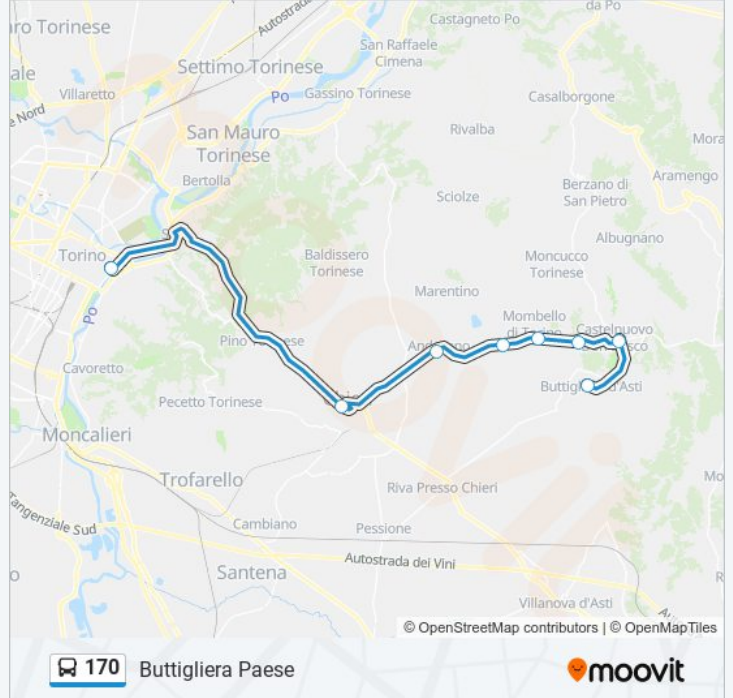

Usa Moovit per trovare le fermate della linea bus 170 più vicine a te e scoprire quando passerà il prossimo mezzo della linea bus 170

Direzione: Buttiglieria Paese

8 fermate

[VISUALIZZA GLI ORARI DELLA LINEA](#)

Direzione: Buttiglieria Paese

Fermate: 8

Durata del tragitto: 55 min

La linea in sintesi:

Direzione: Castelnuovo Don Bosco - Piazza Italia

11 fermate

[VISUALIZZA GLI ORARI DELLA LINEA](#)

Verdi

Informazioni sulla linea bus 170

Direzione: Chieri - Via Vittorio Emanuele II

Fermate: 7

Durata del tragitto: 33 min

La linea in sintesi:

Direzione: Montechiaro - Paese

16 fermate

[VISUALIZZA GLI ORARI DELLA LINEA](#)

Informazioni sulla linea bus 170

Direzione: Montechiaro - Paese

Fermate: 16

Durata del tragitto: 100 min

La linea in sintesi:

Direzione: Torino - Corso Sanmaurizio Angolo Via Vanchiglia

10 fermate

[VISUALIZZA GLI ORARI DELLA LINEA](#)