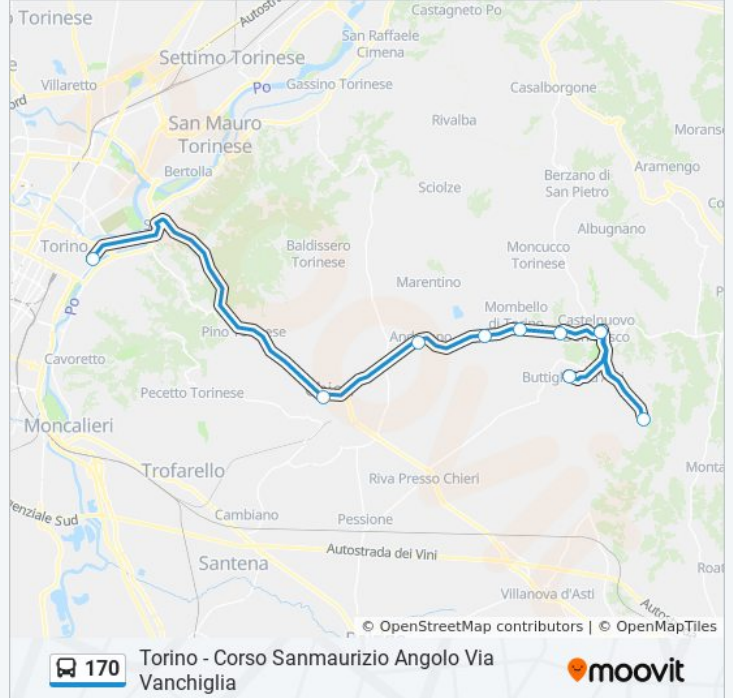

Informazioni sulla linea bus 170

Direzione: Chieri - Via Vittorio Emanuele II

Fermate: 7

Durata del tragitto: 33 min

La linea in sintesi:

Direzione: Montechiaro - Paese

16 fermate

[VISUALIZZA GLI ORARI DELLA LINEA](#)

Informazioni sulla linea bus 170

Direzione: Montechiaro - Paese

Fermate: 16

Durata del tragitto: 100 min

La linea in sintesi:

Direzione: Torino - Corso Sanmaurizio Angolo Via Vanchiglia

10 fermate

[VISUALIZZA GLI ORARI DELLA LINEA](#)

Orari della linea bus 170

Orari di partenza verso Torino - Corso Sanmaurizio Angolo Via Vanchiglia:

lunedì	06:30 - 18:50
martedì	06:30 - 18:50
mercoledì	06:30 - 18:50
giovedì	06:30 - 18:50
venerdì	06:30 - 18:50
sabato	06:30 - 18:50
domenica	07:20 - 17:10

Informazioni sulla linea bus 170

Direzione: Torino - Corso Sanmaurizio Angolo Via Vanchiglia

Fermate: 10

Durata del tragitto: 55 min

La linea in sintesi:

Direzione: Torino - Piazza Cattaneo

16 fermate

[VISUALIZZA GLI ORARI DELLA LINEA](#)