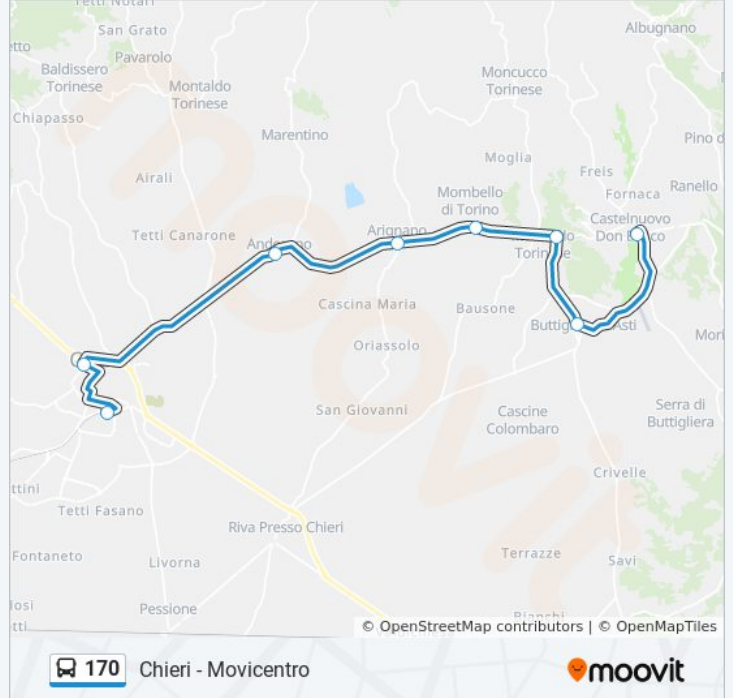

Informazioni sulla linea bus 170

Direzione: Chieri - Movicentro

Fermate: 8

Durata del tragitto: 45 min

La linea in sintesi:

Direzione: Chieri - Via Vittorio Emanuele II

7 fermate

[VISUALIZZA GLI ORARI DELLA LINEA](#)

Castelnuovo Don Bosco - Piazza Italia
 Incrocio SP 16 - SP 33 - Scuole
 Moriondo - Piazza
 Mombello Di Torino - Borgo Crocera
 Arignano
 Andezeno - Paese
 Chieri - Via Vittorio Emanuele II

Orari della linea bus 170

Informazioni sulla linea bus 170

Direzione: Chieri - Via Vittorio Emanuele II

Fermate: 7

Durata del tragitto: 33 min

La linea in sintesi:

Direzione: Montechiaro - Paese

16 fermate

[VISUALIZZA GLI ORARI DELLA LINEA](#)

Informazioni sulla linea bus 170

Direzione: Montechiaro - Paese

Fermate: 16

Durata del tragitto: 100 min

La linea in sintesi:

Direzione: Torino - Corso Sanmaurizio Angolo Via Vanchiglia

10 fermate

[VISUALIZZA GLI ORARI DELLA LINEA](#)