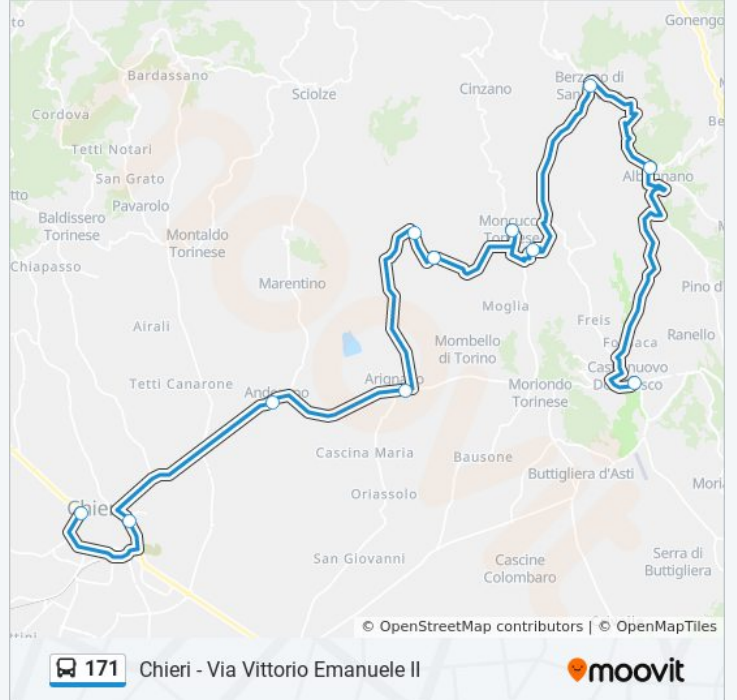

Chieri - Via Vittorio Emanuele II
Chieri - Corso Matteotti Angolo Via Gramsci
Andezeno - Paese
Arignano
Moncucco Torinese - Barbaso - Bivio Sciolze
Barbaso
Moncucco Torinese - Paese
Borelli Frazione
Berzano Di San Pietro Paese
Albugnano Paese
Castelnuovo Don Bosco - Piazza Italia

Informazioni sulla linea bus 171

Direzione: Castelnuovo Don Bosco - Piazza Italia

Fermate: 11

Durata del tragitto: 65 min

La linea in sintesi:

Direzione: Chieri - Via Vittorio Emanuele II

11 fermate

[VISUALIZZA GLI ORARI DELLA LINEA](#)

Andezeno - Paese

Chieri - Corso Matteotti Angolo Via Gramsci

Chieri - Via Vittorio Emanuele II

Orari della linea bus 171

Orari di partenza verso Chieri - Via Vittorio Emanuele II:

lunedì	06:25
martedì	06:25
mercoledì	Non in Servizio
giovedì	06:25
venerdì	06:25
sabato	06:25
domenica	Non in Servizio

Informazioni sulla linea bus 171

Direzione: Chieri - Via Vittorio Emanuele II

Fermate: 11

Durata del tragitto: 75 min

La linea in sintesi:

Orari, mappe e fermate della linea bus 171 disponibili in un PDF su moovitapp.com. Usa [App Moovit](#) per ottenere tempi di attesa reali, orari di tutte le altre linee o indicazioni passo-passo per muoverti con i mezzi pubblici a Torino.