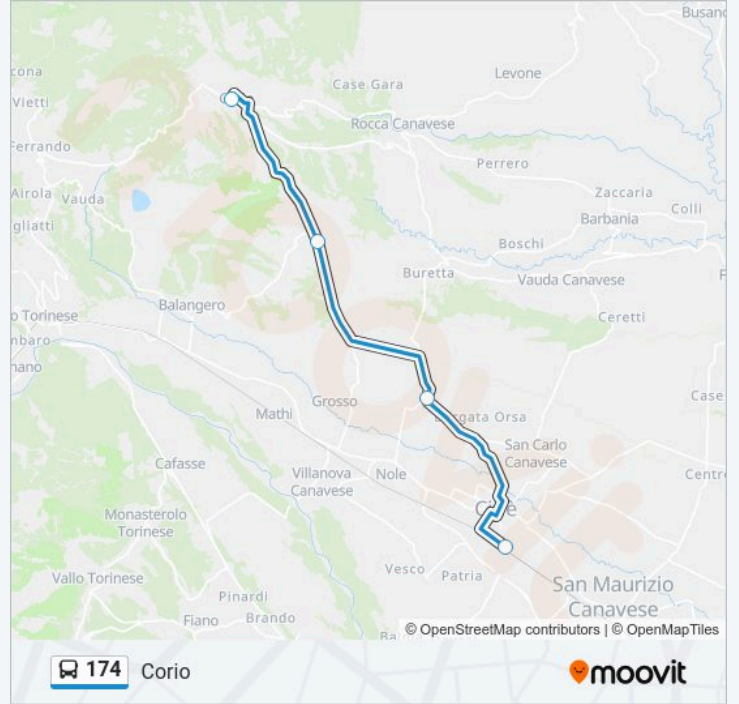

Usa Moovit per trovare le fermate della linea bus 174 più vicine a te e scoprire quando passerà il prossimo mezzo della linea bus 174

Direzione: Cirie' - Stazione F.T.C. - Piazza Stazione

4 fermate

[VISUALIZZA GLI ORARI DELLA LINEA](#)

Informazioni sulla linea bus 174

Direzione: Cirie' - Stazione F.T.C. - Piazza Stazione

Fermate: 4

Durata del tragitto: 25 min

La linea in sintesi:

Direzione: Corio

4 fermate

[VISUALIZZA GLI ORARI DELLA LINEA](#)

Cirie' - Stazione F.T.C. - Piazza Stazione

Ponte Masino - Bivio Rocca

Benne Di Corio

Corio

Orari della linea bus 174

Orari di partenza verso Corio:

lunedì	07:45-18:45
martedì	07:45-18:45
mercoledì	07:45-18:45
giovedì	07:45-18:45
venerdì	07:45-18:45
sabato	07:45-18:45
domenica	Non in Servizio

Informazioni sulla linea bus 174

Direzione: Corio

Fermate: 4

Durata del tragitto: 25 min

La linea in sintesi:

Orari, mappe e fermate della linea bus 174 disponibili in un PDF su moovitapp.com. Usa App Moovit per ottenere tempi di attesa reali, orari di tutte le altre linee o indicazioni passo-passo per muoverti con i mezzi pubblici a Turin.