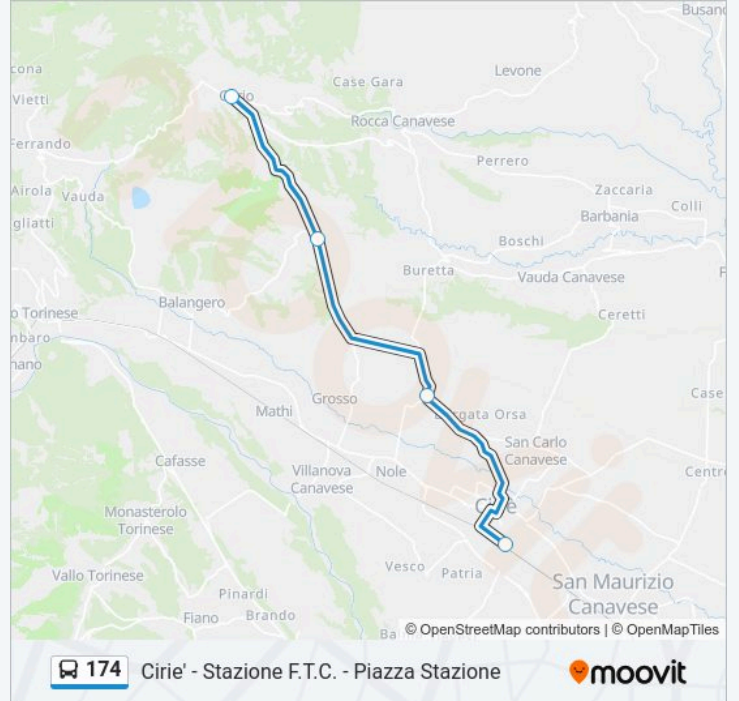

Linea 174

Cirie' - Stazione F.T.C. - Piazza Stazione

Scarica L'App

La linea bus 174 (Cirie' - Stazione F.T.C. - Piazza Stazione) ha 2 percorsi. Durante la settimana è operativa:

(1) Cirie' - Stazione F.T.C. - Piazza Stazione: 07:10-18:10(2) Corio: 07:45-18:45

Usa Moovit per trovare le fermate della linea bus 174 più vicine a te e scoprire quando passerà il prossimo mezzo della linea bus 174

Direzione: Cirie' - Stazione F.T.C. - Piazza Stazione

4 fermate

[VISUALIZZA GLI ORARI DELLA LINEA](#)

Corio

Benne Di Corio

Ponte Masino - Bivio Rocca

Cirie' - Stazione F.T.C. - Piazza Stazione

Orari della linea bus 174

Orari di partenza verso Cirie' - Stazione F.T.C. - Piazza Stazione:

lunedì	07:10-18:10
martedì	07:10-18:10
mercoledì	07:10-18:10
giovedì	07:10-18:10
venerdì	07:10-18:10
sabato	07:10-18:10
domenica	Non in Servizio

Informazioni sulla linea bus 174

Direzione: Cirie' - Stazione F.T.C. - Piazza Stazione

Fermate: 4

Durata del tragitto: 25 min

La linea in sintesi:

Direzione: Corio

4 fermate

[VISUALIZZA GLI ORARI DELLA LINEA](#)