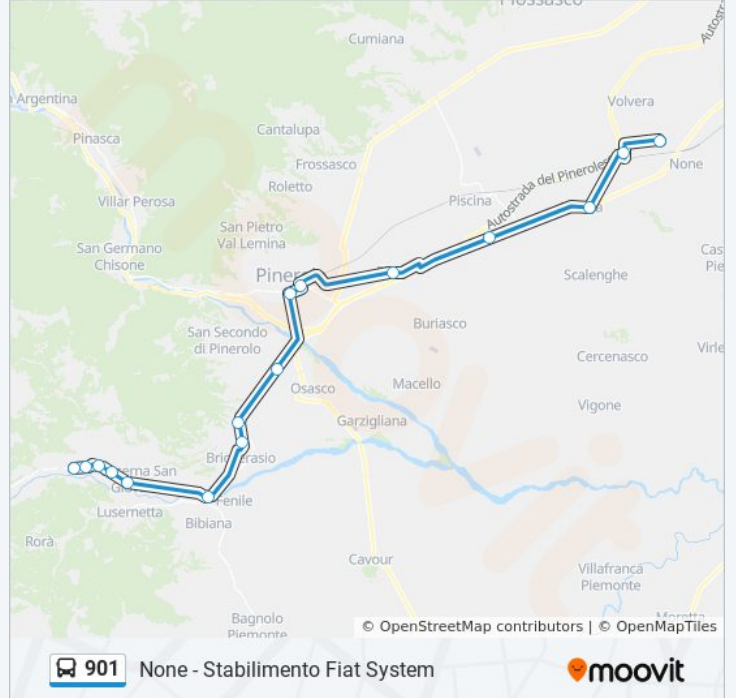

Bivio Pralafera - Viale De Amicis Angolo Via Pralafera

Airali - Piazza Partigiani - Istituto Buniva - Incrocio SP 161 - SP 162

Ponte Bibiana - Incrocio SP 157 - SP 161

Bricherasio - Via Vittorio Emanuele 8

## Informazioni sulla linea bus 901

**Direzione:** None - Stabilimento Fiat System

**Fermate:** 16

**Durata del tragitto:** 65 min

**La linea in sintesi:**

## Direzione: Torino - Porta Nuova FS

9 fermate

[VISUALIZZA GLI ORARI DELLA LINEA](#)

Pinerolo - Stazione Ferroviaria  
 Piscina - Piazza  
 Airasca - Stazione Ferroviaria  
 None - Via Roma 18 - Angolo Piazza Cavour  
 Candiolo - Stazione Ferroviaria  
 Nichelino - Stazione Ferroviaria  
 Sangone - Stazione Ferroviaria  
 Torino - Lingotto FS  
 Torino - Porta Nuova FS

## Informazioni sulla linea bus 901

**Direzione:** Torino - Porta Nuova FS

**Fermate:** 9

**Durata del tragitto:** 35 min

**La linea in sintesi:**