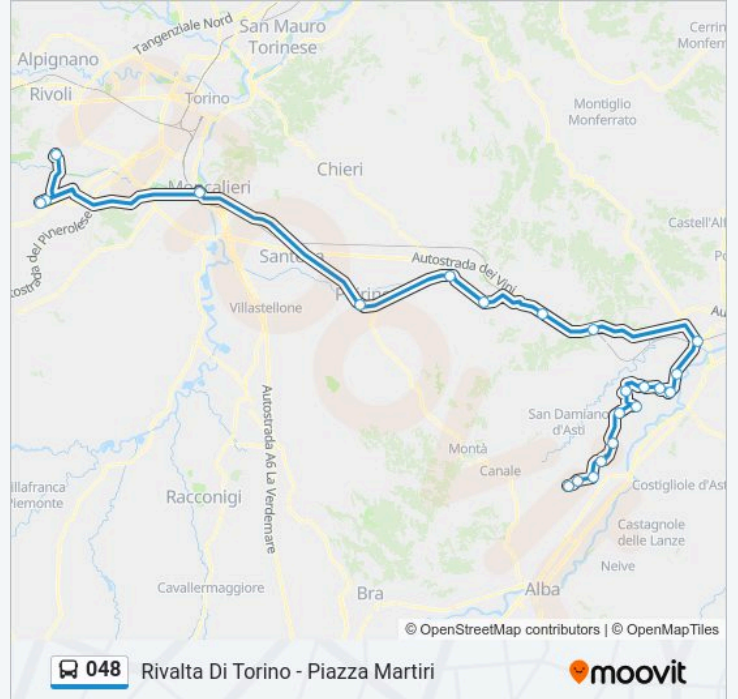

### Orari della linea bus 048

Orari di partenza verso Rivalta Di Torino - Piazza Martiri:

lunedì	04:00 - 11:50
martedì	04:00 - 11:50
mercoledì	04:00 - 11:50
giovedì	04:00 - 11:50
venerdì	04:00 - 11:50
sabato	Non in Servizio
domenica	Non in Servizio

### Informazioni sulla linea bus 048

**Direzione:** Rivalta Di Torino - Piazza Martiri

**Fermate:** 22

**Durata del tragitto:** 110 min

**La linea in sintesi:**

Sopraelevata - Inizio Autostrada A6

Rivalta Di Torino - Stabilimento Fiat - Cancelli 7

Rivalta Di Torino - Stabilimento Fiat Porta 8

Rivalta Di Torino - Piazza Martiri

### Direzione: Alba - Autostazione

23 fermate

[VISUALIZZA GLI ORARI DELLA LINEA](#)

Torino - Stabilimento Fiat Mirafiori - Corso Agnelli  
- Corso Traiano

Villanova - Paese

Dusino - Paese

San Michele - Paese