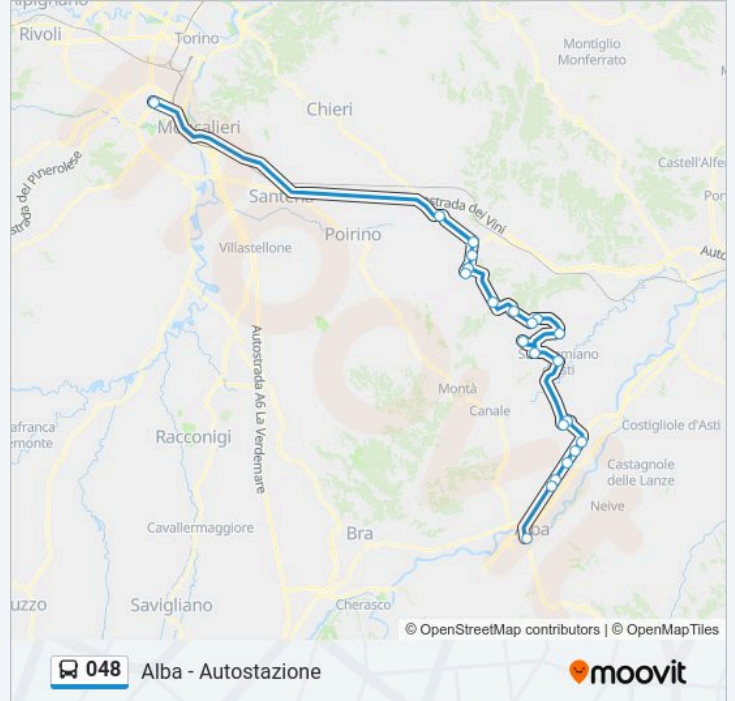

### Direzione: Alba - Autostazione

23 fermate

[VISUALIZZA GLI ORARI DELLA LINEA](#)

Torino - Stabilimento Fiat Mirafiori - Corso Agnelli  
- Corso Traiano

Villanova - Paese

Dusino - Paese

San Michele - Paese

### Orari della linea bus 048

Orari di partenza verso Alba - Autostazione:

lunedì	06:15 - 22:15
martedì	06:15 - 22:15
mercoledì	06:15 - 22:15
giovedì	06:15 - 22:15
venerdì	06:15 - 22:15
sabato	06:15
domenica	Non in Servizio

### Informazioni sulla linea bus 048

**Direzione:** Alba - Autostazione

**Fermate:** 23

**Durata del tragitto:** 104 min

**La linea in sintesi:**

Bivio Cornale Cornale

Bivio Sant'Antonio

Bivio Castagnito - Incrocio SS 231 - SP 3

Bivio Guarene

Alba - Autostazione

Orari, mappe e fermate della linea bus 048 disponibili in un PDF su [moovitapp.com](https://moovitapp.com). Usa App Moovit per ottenere tempi di attesa reali, orari di tutte le altre linee o indicazioni passo-passo per muoverti con i mezzi pubblici a Turin.