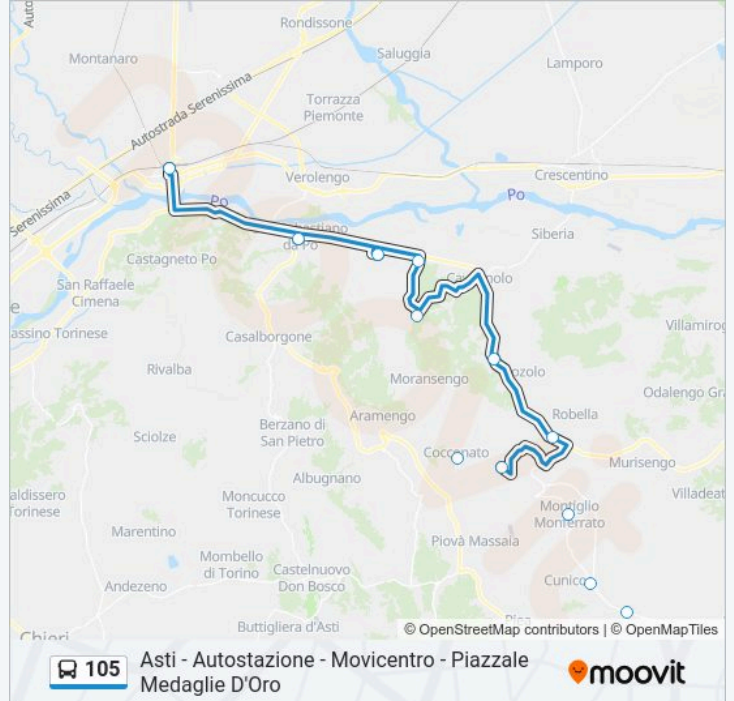

**Direzione: Asti - Autostazione - Movicentro -
Piazzale Medaglie D'Oro**

18 fermate

[VISUALIZZA GLI ORARI DELLA LINEA](#)

Chivasso - Movicentro - Piazza Garibaldi

San Sebastiano Da Po - Caserma

Lauriano - Stazione Ferroviaria

Montiglio - Paese

Cunico - Stazione

Bettola Frazione Montechiaro - Incrocio SP 2 - SP 22

Montechiaro - Paese

Montechiaro - Stazione Ferroviaria

Chiusano - Cossombrato - Stazione Ferroviaria

Settime - Stazione Ferroviaria

Serravalle D'Asti

Asti - Autostazione - Movicentro - Piazzale
Medaglie D'Oro

Orari della linea bus 105

Orari di partenza verso Asti - Autostazione -
Movicentro - Piazzale Medaglie D'Oro:

lunedì	05:55-20:30
martedì	05:55-20:30
mercoledì	05:55-20:30
giovedì	05:55-20:30
venerdì	05:55-20:30
sabato	05:57-18:30
domenica	Non in Servizio

Informazioni sulla linea bus 105**Direzione:** Asti - Autostazione - Movicentro - Piazzale
Medaglie D'Oro**Fermate:** 18**Durata del tragitto:** 72 min**La linea in sintesi:**

Direzione: Chivasso - Movicentro - Piazza Garibaldi