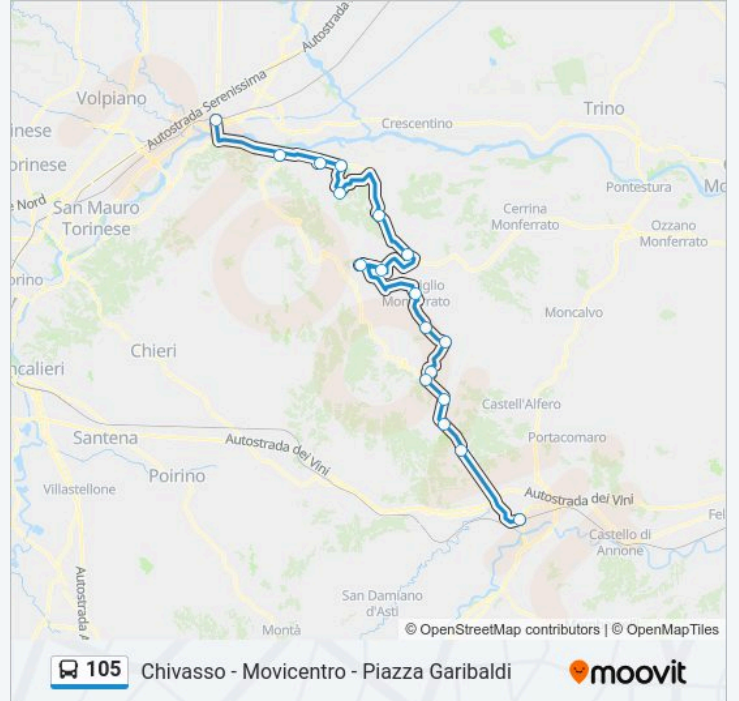

**Direzione: Asti - Autostazione - Movicentro -
Piazzale Medaglie D'Oro**

18 fermate

[VISUALIZZA GLI ORARI DELLA LINEA](#)

Chivasso - Movicentro - Piazza Garibaldi

San Sebastiano Da Po - Caserma

Lauriano - Stazione Ferroviaria

Informazioni sulla linea bus 105**Direzione:** Asti - Autostazione - Movicentro - Piazzale
Medaglie D'Oro**Fermate:** 18**Durata del tragitto:** 72 min**La linea in sintesi:**

Direzione: Chivasso - Movicentro - Piazza Garibaldi

Orari della linea bus 105

Orari di partenza verso Chivasso - Movicentro - Piazza Garibaldi:

lunedì	05:00-19:20
martedì	05:00-19:20
mercoledì	05:00-19:20
giovedì	05:00-19:20
venerdì	05:00-19:20
sabato	06:05-18:15
domenica	Non in Servizio

Informazioni sulla linea bus 105

Direzione: Chivasso - Movicentro - Piazza Garibaldi

Fermate: 18

Durata del tragitto: 72 min

La linea in sintesi:

San Sebastiano Da Po - Caserma

Chivasso - Movicentro - Piazza Garibaldi