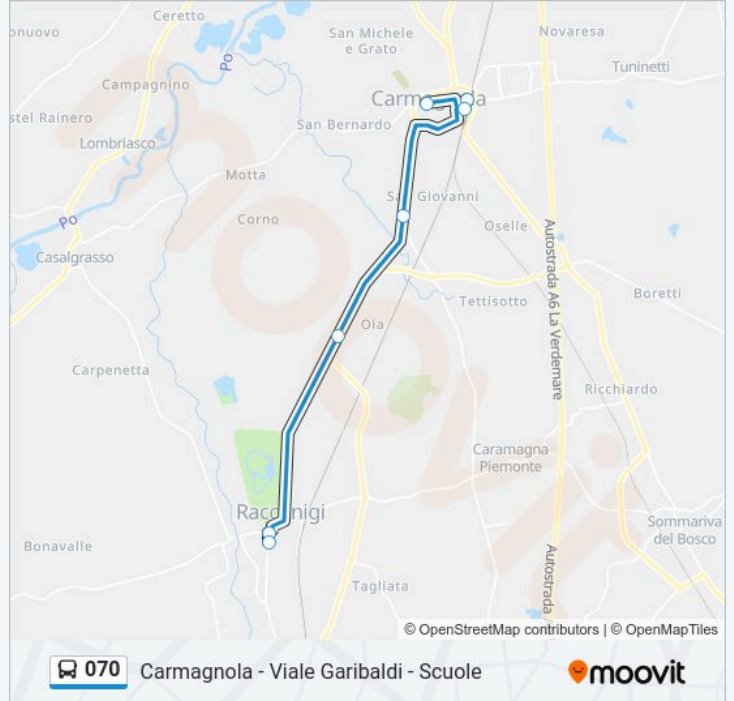

### Informazioni sulla linea bus 070

**Direzione:** Carmagnola - Via Agnelli

**Fermate:** 4

**Durata del tragitto:** 12 min

**La linea in sintesi:**

**Direzione: Carmagnola - Viale Garibaldi - Scuole**

7 fermate

Carmagnola - Viale Garibaldi - Scuole

### Orari della linea bus 070

Orari di partenza verso Carmagnola - Viale Garibaldi - Scuole:

lunedì	13:20
martedì	13:20
mercoledì	Non in Servizio
giovedì	13:20
venerdì	13:20
sabato	12:25
domenica	Non in Servizio

### Informazioni sulla linea bus 070

**Direzione:** Carmagnola - Viale Garibaldi - Scuole

**Fermate:** 7

**Durata del tragitto:** 24 min

**La linea in sintesi:**

**Direzione: Carmagnola -Via Valfre' 35**

19 fermate