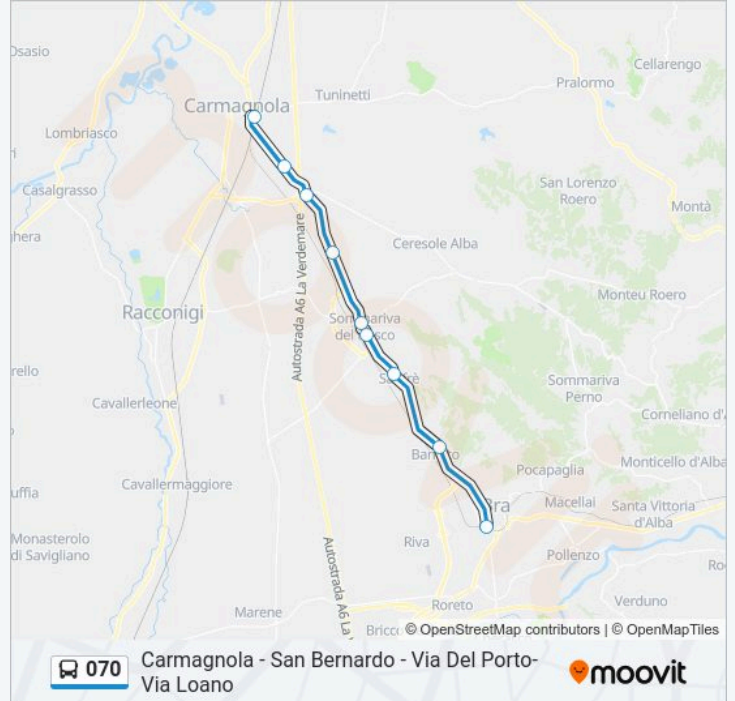

 **Linea 070****Carmagnola - San Bernardo - Via Del Porto- Via Loano**[Scarica L'App](#)

La linea bus 070 (Carmagnola - San Bernardo - Via Del Porto- Via Loano) ha 7 percorsi. Durante la settimana è operativa: (1) Carmagnola - San Bernardo - Via Del Porto- Via Loano: 13:35(2) Bra - Stazione Ferroviaria: 06:28-13:00(3) Carmagnola - Via Agnelli: 07:20(4) Carmagnola - Viale Garibaldi - Scuole: 13:20(5) Carmagnola -Via Valfre' 35: 07:20-16:35(6) Bra - Istituto Salesiano: 16:00-16:16(7) Racconigi: 07:14-13:05  
Usa Moovit per trovare le fermate della linea bus 070 più vicine a te e scoprire quando passerà il prossimo mezzo della linea bus 070

**Direzione: Carmagnola - San Bernardo - Via Del Porto- Via Loano**

9 fermate

[VISUALIZZA GLI ORARI DELLA LINEA](#)

Bra - Stazione Ferroviaria

Bandito - Via Don Orione Angolo Via Terlapini

Bivio Sanfre'

Bivio Canale

Sommariva Del Bosco

Ricchiardo

Carmagnola - Bivio Crocetta - Frazione Due Province

Cavalleri

Carmagnola - Stazione Ferroviaria - Piazza XXX Aprile

**Orari della linea bus 070**

Orari di partenza verso Carmagnola - San Bernardo - Via Del Porto- Via Loano:

### Direzione: Bra - Stazione Ferroviaria

17 fermate

[VISUALIZZA GLI ORARI DELLA LINEA](#)

Carmagnola - San Bernardo - Via Del Porto- Via Loano

Carmagnola -Via Valfre' 35

Carmagnola - Stazione Ferroviaria - Piazza XXX Aprile