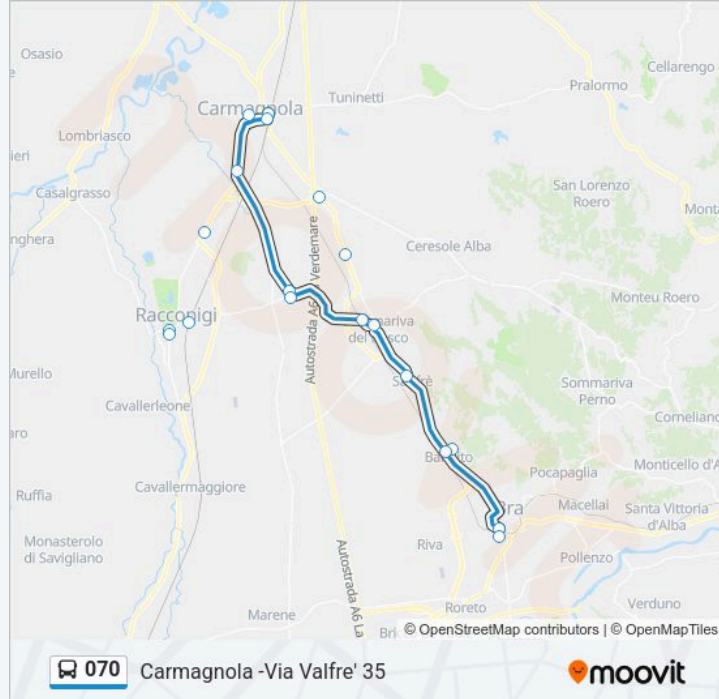

[VISUALIZZA GLI ORARI DELLA LINEA](#)

- Bra - Istituto Salesiano
- Bra - Stazione Ferroviaria
- Bandito - Via Don Orione Angolo Via Terlapini
- Bandito - V. Venosta - Bivio FS
- Bivio Sanfre'
- Sommariva Del Bosco
- Caramagna Piemonte - Via San Martino Angolo  
Via San Biagio
- Racconigi
- Piazza Peso
- Bivio Frazione Oia
- Carmagnola - Via Racconigi - Via Canale - Bossola
- Carmagnola -Via Valfre' 35
- Carmagnola - Viale Garibaldi - Scuole
- Racconigi - Stazione Ferroviaria
- Caramagna Piemonte
- Bivio Stazione Ferroviaria
- Ricchiardo

**Orari della linea bus 070**

Orari di partenza verso Carmagnola -Via Valfre' 35:

lunedì	07:20-16:35
martedì	07:20-16:35
mercoledì	Non in Servizio
giovedì	07:20-16:35
venerdì	07:20-16:35
sabato	07:40-13:45
domenica	Non in Servizio

**Informazioni sulla linea bus 070**

**Direzione:** Carmagnola -Via Valfre' 35

**Fermate:** 19

**Durata del tragitto:** 38 min

**La linea in sintesi:**

Carmagnola - Bivio Crocetta - Frazione Due  
Province

Carmagnola - Stazione Ferroviaria - Piazza XXX  
Aprile

**Direzione: Bra - Istituto Salesiano**

9 fermate

[VISUALIZZA GLI ORARI DELLA LINEA](#)

Carmagnola -Via Valfre' 35

Carmagnola - Stazione Ferroviaria - Piazza XXX  
Aprile