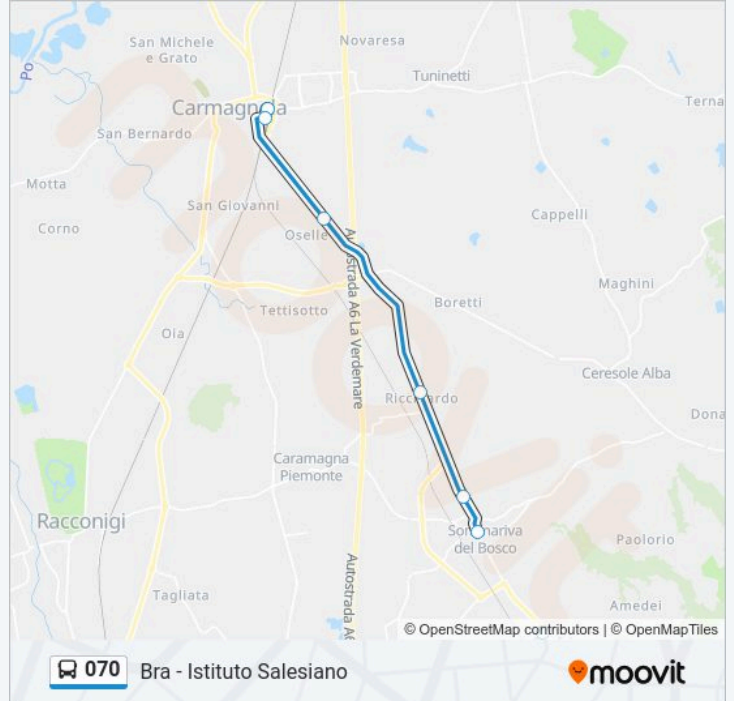

**Informazioni sulla linea bus 070**

**Direzione:** Carmagnola -Via Valfre' 35

**Fermate:** 19

**Durata del tragitto:** 38 min

**La linea in sintesi:**

Carmagnola - Bivio Crocetta - Frazione Due  
Province

Carmagnola - Stazione Ferroviaria - Piazza XXX  
Aprile

**Direzione: Bra - Istituto Salesiano**

9 fermate

[VISUALIZZA GLI ORARI DELLA LINEA](#)

Carmagnola -Via Valfre' 35

Carmagnola - Stazione Ferroviaria - Piazza XXX  
Aprile

### Informazioni sulla linea bus 070

**Direzione:** Bra - Istituto Salesiano

**Fermate:** 9

**Durata del tragitto:** 14 min

**La linea in sintesi:**

### Direzione: Racconigi

7 fermate

[VISUALIZZA GLI ORARI DELLA LINEA](#)

Carmagnola -Via Valfre' 35

Carmagnola - Stazione Ferroviaria - Piazza XXX Aprile

Carmagnola - Viale Garibaldi - Scuole

Carmagnola - Via Racconigi - Via Canale - Bossola