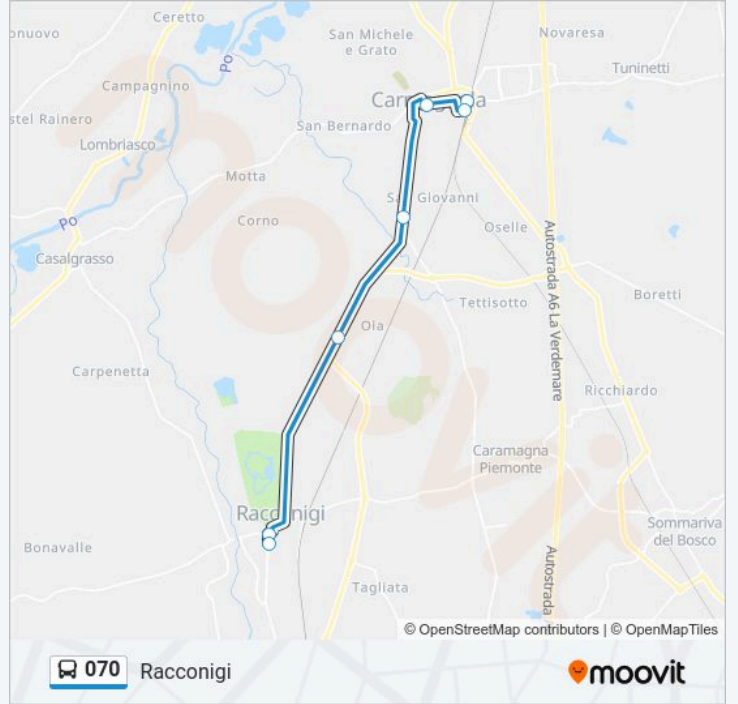

 **Linea 070****Carmagnola - San Bernardo - Via Del Porto- Via Loano**[Scarica L'App](#)

La linea bus 070 (Carmagnola - San Bernardo - Via Del Porto- Via Loano) ha 7 percorsi. Durante la settimana è operativa: (1) Carmagnola - San Bernardo - Via Del Porto- Via Loano: 13:35(2) Bra - Stazione Ferroviaria: 06:28-13:00(3) Carmagnola - Via Agnelli: 07:20(4) Carmagnola - Viale Garibaldi - Scuole: 13:20(5) Carmagnola -Via Valfre' 35: 07:20-16:35(6) Bra - Istituto Salesiano: 16:00-16:16(7) Racconigi: 07:14-13:05  
Usa Moovit per trovare le fermate della linea bus 070 più vicine a te e scoprire quando passerà il prossimo mezzo della linea bus 070

**Direzione: Carmagnola - San Bernardo - Via Del Porto- Via Loano**

9 fermate

[VISUALIZZA GLI ORARI DELLA LINEA](#)

Bra - Stazione Ferroviaria

Bandito - Via Don Orione Angolo Via Terlapini

Bivio Sanfre'

Bivio Canale

### Informazioni sulla linea bus 070

**Direzione:** Racconigi

**Fermate:** 7

**Durata del tragitto:** 13 min

**La linea in sintesi:**

Orari, mappe e fermate della linea bus 070 disponibili in un PDF su [moovitapp.com](https://moovitapp.com). Usa App Moovit per ottenere tempi di attesa reali, orari di tutte le altre linee o indicazioni passo-passo per muoverti con i mezzi pubblici a Turin.