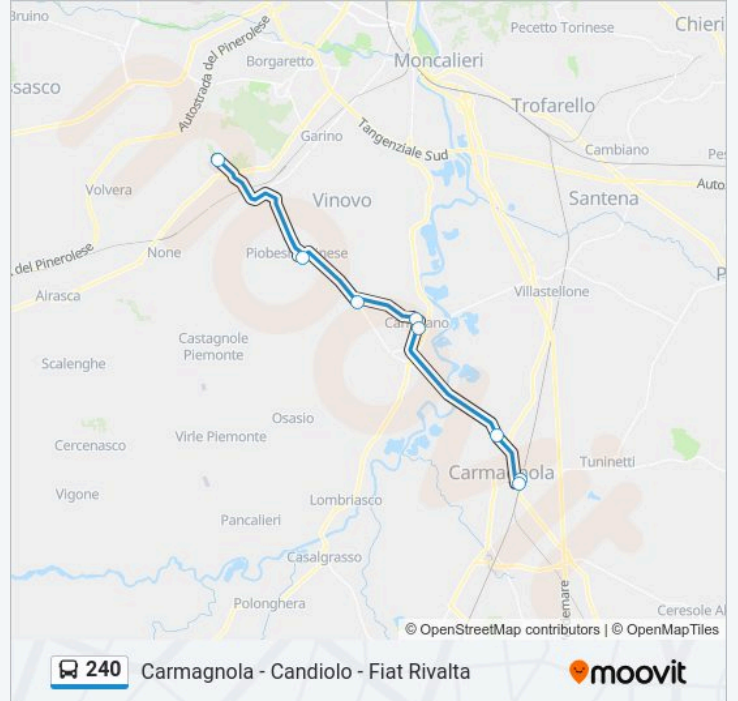

Usa Moovit per trovare le fermate della linea bus 240 più vicine a te e scoprire quando passerà il prossimo mezzo della linea bus 240

Direzione: Candiolo - I.R.C.C.

8 fermate

[VISUALIZZA GLI ORARI DELLA LINEA](#)

Carmagnola - Via Valfre' - Via San Giovanni Bosco

Carmagnola - Stazione Ferroviaria - Piazza XXX Aprile

Carmagnola -Salsasio - Via Torino - Via Rubinetti

Carignano - Piazza Carlo Alberto 27

Carignano - Via Salotto

Tetti Peretti

Piobesi Torinese - Piazza I Maggio

Candiolo - I.R.C.C.

Orari della linea bus 240

Orari di partenza verso Candiolo - I.R.C.C.:

lunedì	08:15-11:40
martedì	Non in Servizio
mercoledì	Non in Servizio
giovedì	08:15-11:40
venerdì	Non in Servizio
sabato	Non in Servizio
domenica	Non in Servizio

Informazioni sulla linea bus 240

Direzione: Candiolo - I.R.C.C.

Fermate: 8

Durata del tragitto: 32 min

La linea in sintesi:

Direzione: Rivalta Di Torino - Stabilimento Fiat Avio - Cannello 20

14 fermate

[VISUALIZZA GLI ORARI DELLA LINEA](#)