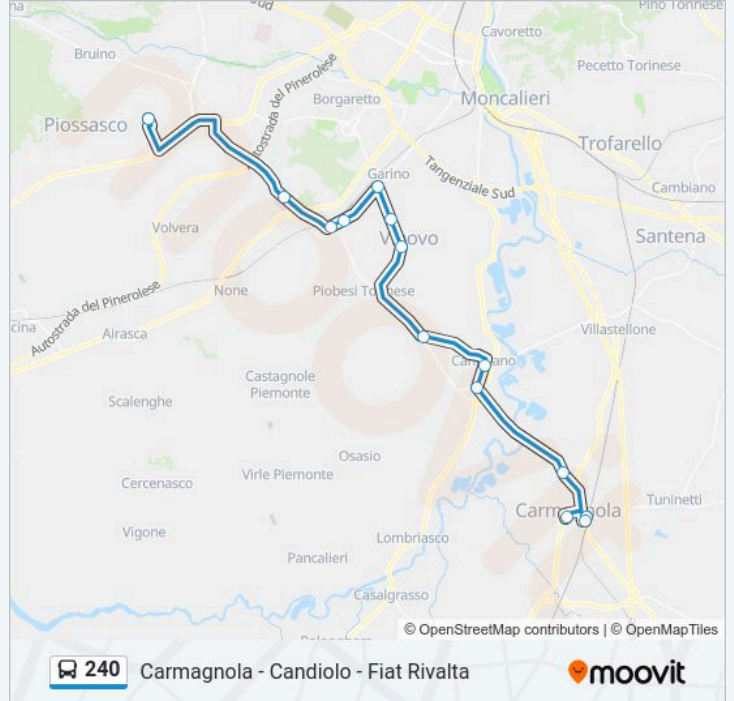

Usa Moovit per trovare le fermate della linea bus 240 più vicine a te e scoprire quando passerà il prossimo mezzo della linea bus 240

Direzione: Candiolo - I.R.C.C.

8 fermate

[VISUALIZZA GLI ORARI DELLA LINEA](#)

Informazioni sulla linea bus 240

Direzione: Candiolo - I.R.C.C.

Fermate: 8

Durata del tragitto: 32 min

La linea in sintesi:

Direzione: Rivalta Di Torino - Stabilimento Fiat Avio - Cannello 20

14 fermate

[VISUALIZZA GLI ORARI DELLA LINEA](#)

lunedì	05:03-21:00
martedì	05:03-21:00
mercoledì	05:03-21:00
giovedì	05:03-21:00
venerdì	05:03-21:00
sabato	Non in Servizio
domenica	Non in Servizio

Informazioni sulla linea bus 240

Direzione: Rivalta Di Torino - Stabilimento Fiat Avio - Cannello 20

Fermate: 14

Durata del tragitto: 46 min

La linea in sintesi:

Direzione: Carmagnola - Via Valfre' - Via San Giovanni Bosco

16 fermate

[VISUALIZZA GLI ORARI DELLA LINEA](#)

- Rivalta Di Torino - Stabilimento Fiat Avio - Cancelli 20
- Candiolo - I.R.C.C.
- Candiolo - Via Pinerolo - Via Leoncavallo
- Candiolo - Piazza Municipio
- Bivio Torrette - Incrocio SP 140 - SP 143
- Vinovo - Frazione Tetti Rosa
- Vinovo - Piazza Rey
- Piobesi Torinese - Piazza I Maggio
- Carignano - Bivio Strada Orbassano - Strada Piobesi - Pautasso
- Tetti Peretti
- Carignano - Via Salotto
- Carignano - Piazza Carlo Alberto 27
- Carignano - Piloni Virle
- Carmagnola - Salsasio - Via Torino - Via Rubinetti
- Carmagnola - Stazione Ferroviaria - Piazza XXX Aprile
- Carmagnola - Via Valfre' - Via San Giovanni Bosco