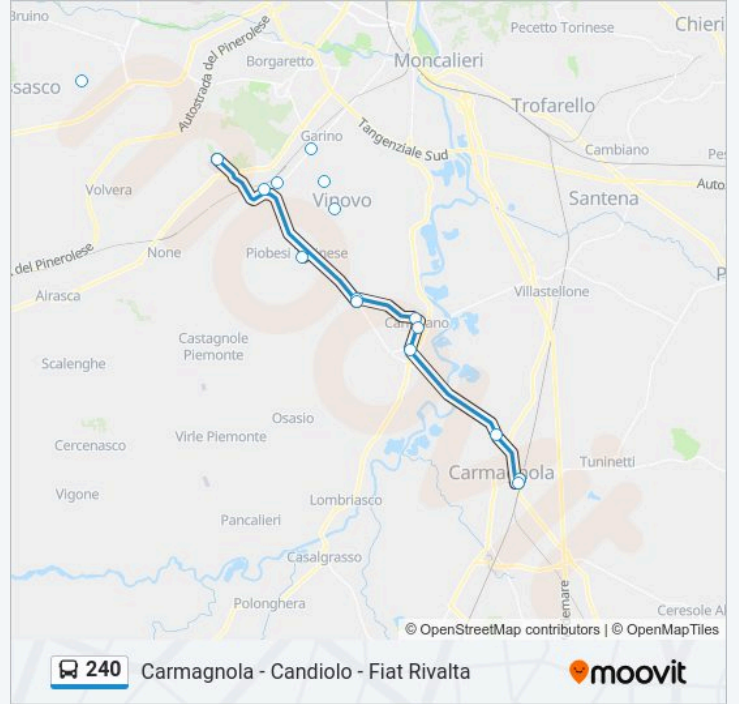

Informazioni sulla linea bus 240

Direzione: Candiolo - I.R.C.C.

Fermate: 8

Durata del tragitto: 32 min

La linea in sintesi:

Direzione: Rivalta Di Torino - Stabilimento Fiat Avio - Cannello 20

14 fermate

[VISUALIZZA GLI ORARI DELLA LINEA](#)

Fermate: 14

Durata del tragitto: 46 min

La linea in sintesi:

Direzione: Carmagnola - Via Valfre' - Via San Giovanni Bosco

16 fermate

[VISUALIZZA GLI ORARI DELLA LINEA](#)

- Rivalta Di Torino - Stabilimento Fiat Avio - Cancelli 20
- Candiolo - I.R.C.C.
- Candiolo - Via Pinerolo - Via Leoncavallo
- Candiolo - Piazza Municipio
- Bivio Torrette - Incrocio SP 140 - SP 143
- Vinovo - Frazione Tetti Rosa
- Vinovo - Piazza Rey
- Piobesi Torinese - Piazza I Maggio
- Carignano - Bivio Strada Orbassano - Strada Piobesi - Pautasso
- Tetti Peretti
- Carignano - Via Salotto
- Carignano - Piazza Carlo Alberto 27
- Carignano - Piloni Virle
- Carmagnola - Salsasio - Via Torino - Via Rubinetti
- Carmagnola - Stazione Ferroviaria - Piazza XXX Aprile
- Carmagnola - Via Valfre' - Via San Giovanni Bosco

Orari della linea bus 240

Orari di partenza verso Carmagnola - Via Valfre' - Via San Giovanni Bosco:

lunedì	06:20-22:20
martedì	06:20-22:20
mercoledì	06:20-22:20
giovedì	06:20-22:20
venerdì	06:20-22:20
sabato	06:20
domenica	Non in Servizio

Informazioni sulla linea bus 240

Direzione: Carmagnola - Via Valfre' - Via San Giovanni Bosco

Fermate: 16

Durata del tragitto: 40 min

La linea in sintesi:

Orari, mappe e fermate della linea bus 240 disponibili in un PDF su moovitapp.com. Usa App Moovit per ottenere tempi di attesa reali, orari di tutte le altre linee o indicazioni passo-passo per muoverti con i mezzi pubblici a Turin.