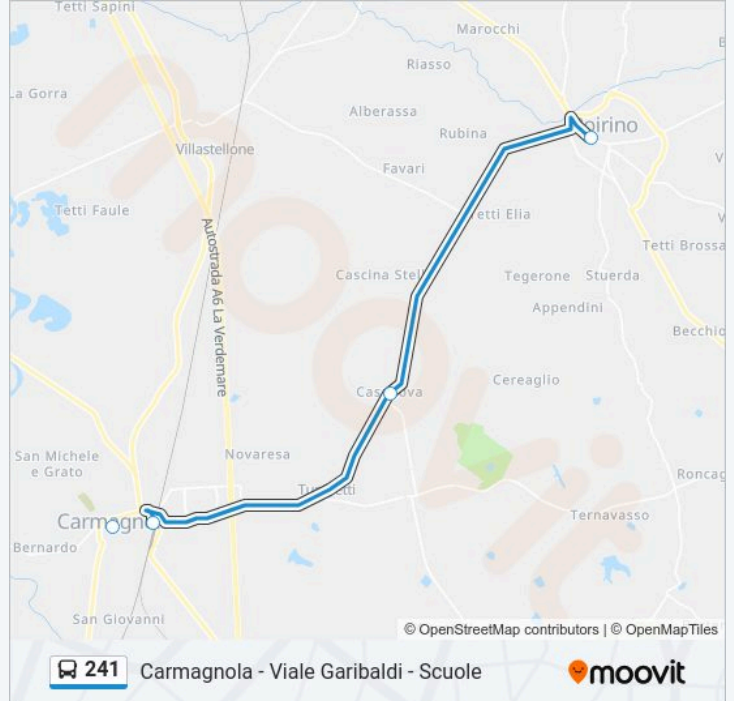

Linea 241

Carmagnola - Viale Garibaldi - Scuole

Scarica L'App

La linea bus 241 (Carmagnola - Viale Garibaldi - Scuole) ha 7 percorsi. Durante la settimana è operativa:  
(1) Carmagnola - Viale Garibaldi - Scuole: 07:16 - 16:50(2) Villanova D'Asti - Viale Torino: 06:25(3) Carmagnola - Stazione Ferroviaria - Piazza XXX Aprile: 07:03(4) Carmagnola - Piazza Manzoni: 07:16(5) Poirino - Via Indipendenza: 06:30 - 17:01(6) Carignano - Largo VIII Martiri: 13:51(7) Carmagnola -Via Valfre' 35: 14:35 - 17:25  
Usa Moovit per trovare le fermate della linea bus 241 più vicine a te e scoprire quando passerà il prossimo mezzo della linea bus 241

**Direzione: Carmagnola - Viale Garibaldi - Scuole**

5 fermate

[VISUALIZZA GLI ORARI DELLA LINEA](#)

Poirino (V. Indipendenza)

Casanova

Carmagnola -Via Valfre' 35

Carmagnola - Viale Garibaldi - Scuole

Carignano - Largo VIII Martiri

**Informazioni sulla linea bus 241**

**Direzione:** Carmagnola - Viale Garibaldi - Scuole

**Fermate:** 5

**Durata del tragitto:** 21 min

**La linea in sintesi:**

**Direzione: Villanova D'Asti - Viale Torino**

3 fermate

[VISUALIZZA GLI ORARI DELLA LINEA](#)

Carmagnola -Via Valfre' 35

Poirino - Incrocio SS 29 - SS 29 Racc

Villanova D'Asti - Viale Torino