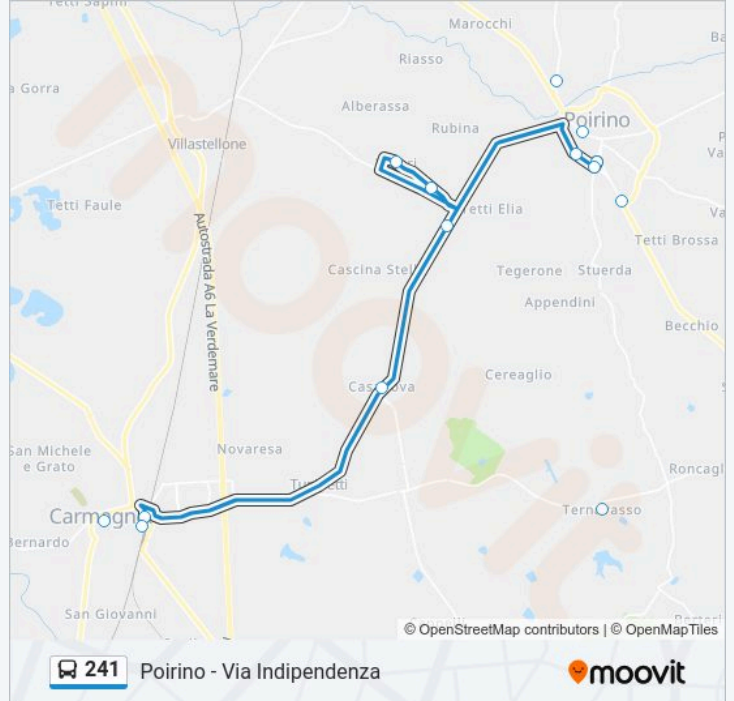

### Informazioni sulla linea bus 241

**Direzione:** Villanova D'Asti - Viale Torino

**Fermate:** 3

**Durata del tragitto:** 30 min

**La linea in sintesi:**

**Direzione: Carmagnola - Stazione Ferroviaria - Piazza XXX Aprile**

### Direzione: Poirino - Via Indipendenza

16 fermate

[VISUALIZZA GLI ORARI DELLA LINEA](#)

- Carmagnola - Viale Garibaldi - Scuole
- Carmagnola - Via Valfre' 35
- Villanova D'Asti - Viale Torino
- Poirino - Stradale Savona 153
- Carmagnola - Stazione Ferroviaria - Piazza XXX Aprile
- Casanova
- Tetti Cellaro
- Frazione Favari
- Frazione Avatanei
- Poirino - Via Ternavasso 42
- Ternavasso
- Pralormo - Via Poirino Angolo Via Garibaldi
- Masio - Stabilimento Denso - Strada Pessione 24
- Poirino - Via Ternavasso - Incrocio SS 29 - SP 132
- Poirino - Strada Savona
- Poirino (V. Indipendenza)

### Orari della linea bus 241

Orari di partenza verso Poirino - Via Indipendenza:

lunedì	06:30 - 17:01
martedì	06:30 - 17:01
mercoledì	Non in Servizio
giovedì	06:30 - 17:01
venerdì	06:30 - 18:23
sabato	Non in Servizio
domenica	Non in Servizio

### Informazioni sulla linea bus 241

**Direzione:** Poirino - Via Indipendenza

**Fermate:** 16

**Durata del tragitto:** 27 min

**La linea in sintesi:**

**Direzione: Carignano - Largo VIII Martiri**

4 fermate