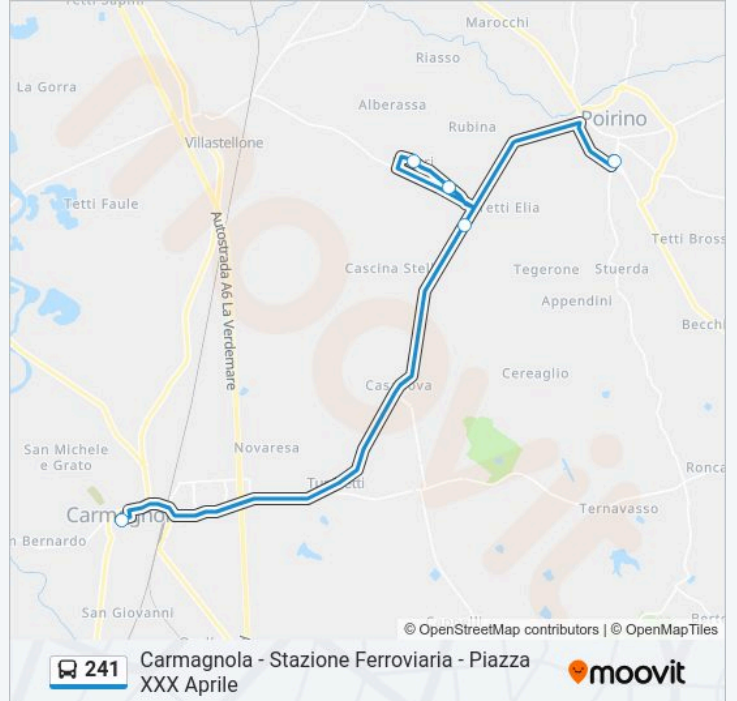

### Informazioni sulla linea bus 241

**Direzione:** Villanova D'Asti - Viale Torino

**Fermate:** 3

**Durata del tragitto:** 30 min

**La linea in sintesi:**

**Direzione: Carmagnola - Stazione Ferroviaria - Piazza XXX Aprile**

5 fermate

[VISUALIZZA GLI ORARI DELLA LINEA](#)

Poirino - Via Ternavasso 42

Frazione Avatanei

Frazione Favari

Tetti Cellaro

Carmagnola - Viale Garibaldi - Scuole

### Informazioni sulla linea bus 241

**Direzione:** Carmagnola - Stazione Ferroviaria - Piazza XXX Aprile

**Fermate:** 5

**Durata del tragitto:** 32 min

**La linea in sintesi:**

### Direzione: Carmagnola - Piazza Manzoni

8 fermate

[VISUALIZZA GLI ORARI DELLA LINEA](#)

- Poirino (V. Indipendenza)
- Poirino - Via Ternavasso - Incrocio SS 29 - SP 132
- Pralormo - Via Poirino Angolo Via Garibaldi
- Fornace
- Ternavasso
- Carmagnola -Via Valfre' 35
- Carmagnola - Viale Garibaldi - Scuole
- Carmagnola - Piazza Manzoni