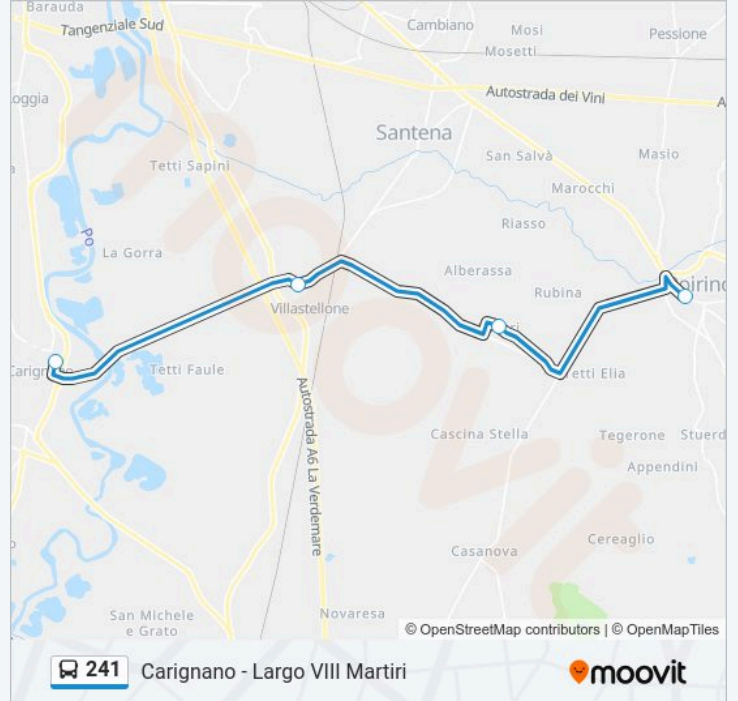

### Informazioni sulla linea bus 241

**Direzione:** Poirino - Via Indipendenza

**Fermate:** 16

**Durata del tragitto:** 27 min

**La linea in sintesi:**

**Direzione: Carignano - Largo VIII Martiri**

4 fermate

[VISUALIZZA GLI ORARI DELLA LINEA](#)

Poirino (V. Indipendenza)

Frazione Favari

Villastellone - Piazza Martiri

Carignano - Largo VIII Martiri

### Informazioni sulla linea bus 241

**Direzione:** Carignano - Largo VIII Martiri

**Fermate:** 4

**Durata del tragitto:** 14 min

**La linea in sintesi:**

**Direzione: Carmagnola -Via Valfre' 35**

4 fermate

[VISUALIZZA GLI ORARI DELLA LINEA](#)

Poirino (V. Indipendenza)

Villanova D'Asti - Viale Torino

Pralormo - Via Poirino Angolo Via Garibaldi

Carmagnola -Via Valfre' 35