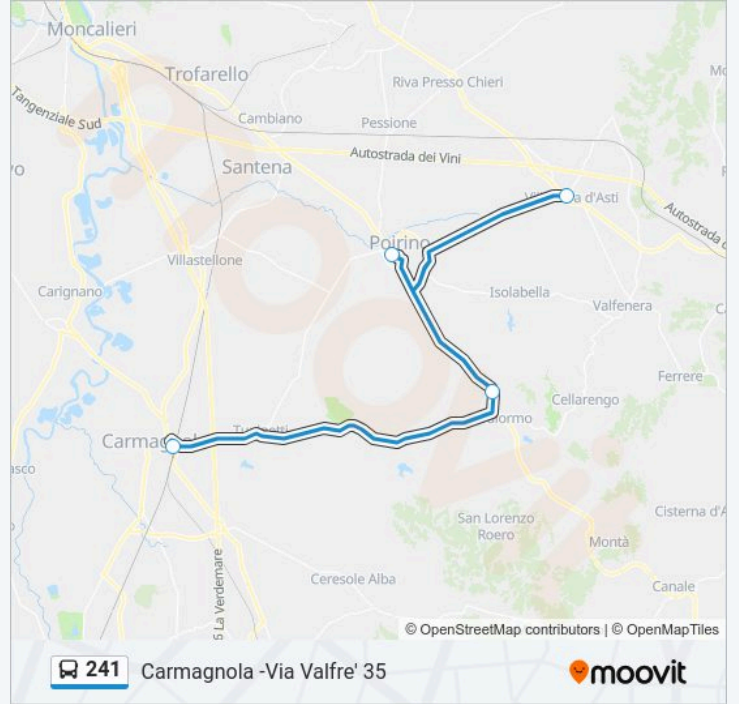

Orari, mappe e fermate della linea bus 241 disponibili in un PDF su moovitapp.com. Usa App Moovit per ottenere tempi di attesa reali, orari di tutte le altre linee o indicazioni passo-passo per muoverti con i mezzi pubblici a Turin.

© 2024 Moovit - Tutti i diritti riservati