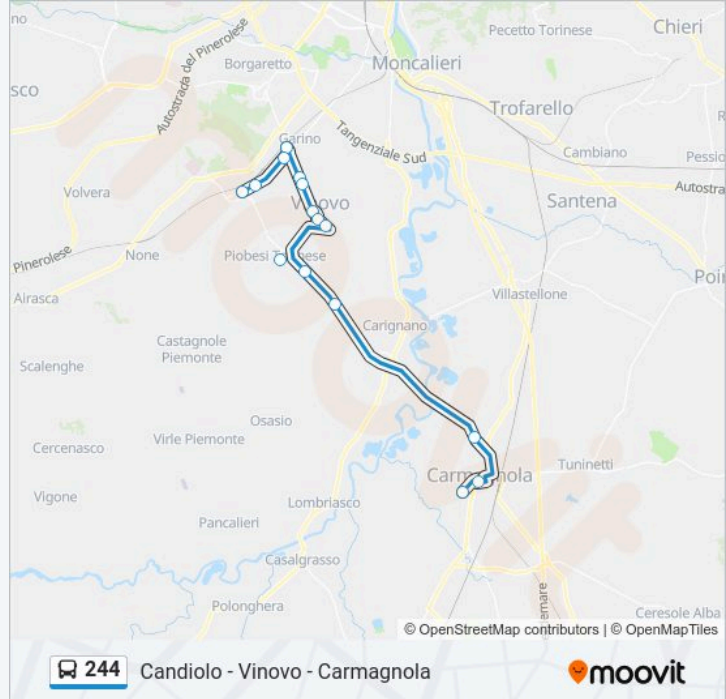

Usa Moovit per trovare le fermate della linea bus 244 più vicine a te e scoprire quando passerà il prossimo mezzo della linea bus 244

Direzione: Carmagnola - Parco La Vigna - Via San Francesco Di Sales 206

15 fermate

[VISUALIZZA GLI ORARI DELLA LINEA](#)

- Candiolo - Via Pinerolo - Via Leoncavallo
- Candiolo - Piazza Municipio
- Torrette
- Frazione Dega
- Vinovo - Rotonda Tetti Grella
- Vinovo - Frazione Tetti Rosa
- Vinovo - Piazza Rey
- Piobesi Torinese - Piazza I Maggio
- Vinovo - Via Cottolengo - Via Mazzolari
- Vinovo - Via Padre Aliberti - Via Carignano
- Piobesi Torinese - Zona Industriale - Via Del Mare
- Tetti Peretti
- Carmagnola -Salsasio - Via Torino - Via Rubinetti
- Carmagnola - Viale Garibaldi - Scuole
- Carmagnola - Parco La Vigna - Via San Francesco Di Sales 206

Orari della linea bus 244

Orari di partenza verso Carmagnola - Parco La Vigna - Via San Francesco Di Sales 206:

| | |
|-----------|-----------------|
| lunedì | 07:00-13:40 |
| martedì | 07:00 |
| mercoledì | Non in Servizio |
| giovedì | 07:00 |
| venerdì | 07:00-13:40 |
| sabato | Non in Servizio |
| domenica | Non in Servizio |

Informazioni sulla linea bus 244

Direzione: Carmagnola - Parco La Vigna - Via San Francesco Di Sales 206

Fermate: 15

Durata del tragitto: 36 min

La linea in sintesi:

Direzione: Carmagnola - Via Valfre' - Via San Giovanni Bosco