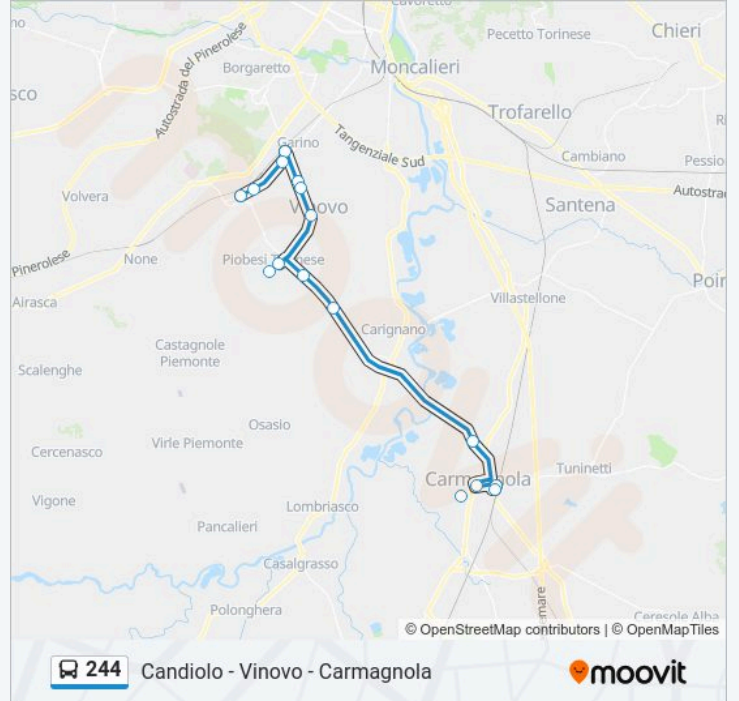

Usa Moovit per trovare le fermate della linea bus 244 più vicine a te e scoprire quando passerà il prossimo mezzo della linea bus 244

Direzione: Carmagnola - Parco La Vigna - Via San Francesco Di Sales 206

Vinovo - Piazza Rey

Vinovo - Frazione Tetti Rosa

Vinovo - Rotonda Tetti Grella

Frazione Dega

Torrette

Candiolo - Piazza Municipio

Candiolo - Via Pinerolo - Via Leoncavallo

Orari della linea bus 244

Orari di partenza verso Candiolo - Via Pinerolo - Via Leoncavallo:

| | |
|-----------|-----------------|
| lunedì | 06:30-14:25 |
| martedì | 06:30-16:35 |
| mercoledì | Non in Servizio |
| giovedì | 06:30-17:00 |
| venerdì | 06:30-16:35 |
| sabato | Non in Servizio |
| domenica | Non in Servizio |

Informazioni sulla linea bus 244

Direzione: Candiolo - Via Pinerolo - Via Leoncavallo

Fermate: 16

Durata del tragitto: 34 min

La linea in sintesi:

Orari, mappe e fermate della linea bus 244 disponibili in un PDF su moovitapp.com. Usa App Moovit per ottenere tempi di attesa reali, orari di tutte le altre linee o indicazioni passo-passo per muoverti con i mezzi pubblici a Turin.