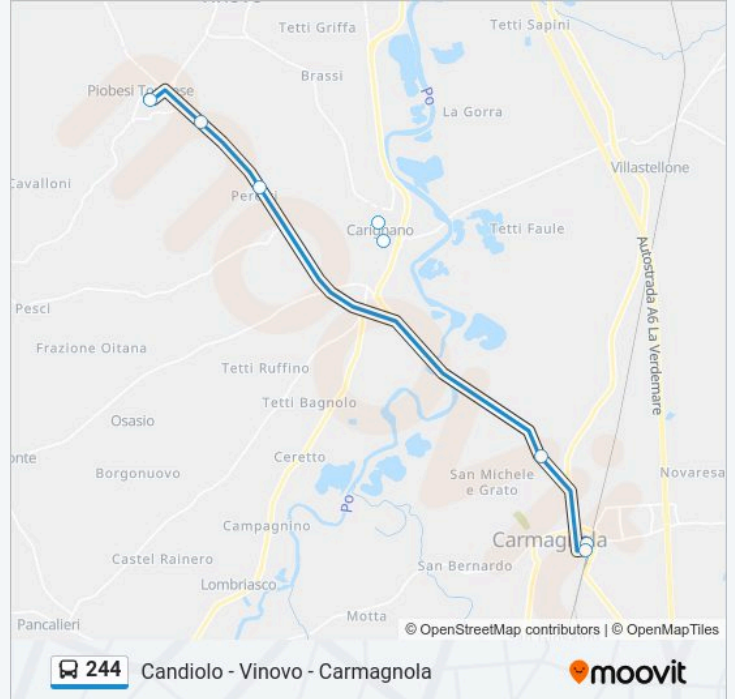

10 fermate

[VISUALIZZA GLI ORARI DELLA LINEA](#)

- Candiolo - Via Pinerolo - Via Leoncavallo
- Candiolo - I.R.C.C.
- Piobesi Torinese - Piazza I Maggio
- Piobesi Torinese - Zona Industriale - Via Del Mare
- Tetti Peretti
- Carignano - Via Salotto
- Carignano - Piazza Carlo Alberto 27
- Carmagnola -Salsasio - Via Torino - Via Rubinetti
- Carmagnola - Stazione Ferroviaria - Piazza XXX Aprile
- Carmagnola - Via Valfre' - Via San Giovanni Bosco

Orari della linea bus 244

Orari di partenza verso Carmagnola - Via Valfre' - Via San Giovanni Bosco:

| | |
|-----------|-----------------|
| lunedì | 14:47-14:50 |
| martedì | 14:47-17:20 |
| mercoledì | Non in Servizio |
| giovedì | 14:50-17:45 |
| venerdì | 14:50-17:20 |
| sabato | Non in Servizio |
| domenica | Non in Servizio |

Informazioni sulla linea bus 244

Direzione: Carmagnola - Via Valfre' - Via San Giovanni Bosco

Fermate: 10

Durata del tragitto: 27 min

La linea in sintesi:

Direzione: Candiolo - Via Pinerolo - Via Leoncavallo

16 fermate

[VISUALIZZA GLI ORARI DELLA LINEA](#)

Carmagnola - Via Valfre' - Via San Giovanni Bosco

Carmagnola - Stazione Ferroviaria - Piazza XXX Aprile

Carmagnola - Parco La Vigna - Via San Francesco Di Sales 206