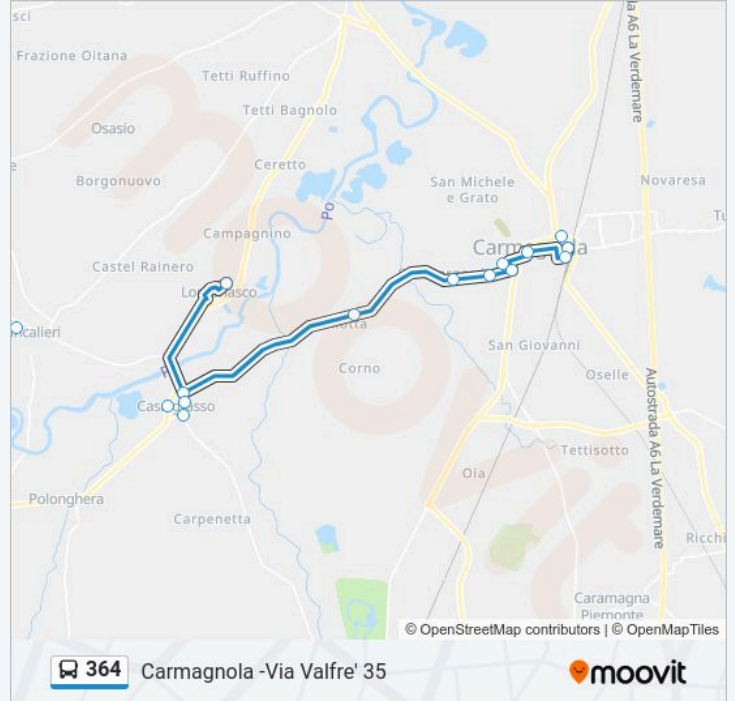

### Direzione: Carmagnola -Via Valfre' 35

15 fermate

[VISUALIZZA GLI ORARI DELLA LINEA](#)

- Pancalieri - Via Re Umberto 106
- Lombriasco - Istituto Salesiani
- Bivio Carmagnola
- Casalgrasso - Circonvallazione
- Casalgrasso
- Casalgrasso - Bivio
- Frazione Motta
- San Bernardo
- Capuccini
- Carmagnola - Via San Francesco Di Sales - La Vigna
- Carmagnola - Via Del Porto Angolo Corso Europa
- Carmagnola - Viale Garibaldi - Scuole
- Carmagnola - Via Poirino 7 Angolo Via Valfre'
- Carmagnola - Stazione Ferroviaria - Piazza XXX Aprile
- Carmagnola -Via Valfre' 35

### Orari della linea bus 364

Orari di partenza verso Carmagnola -Via Valfre' 35:

lunedì	08:05 - 18:00
martedì	08:05 - 18:00
mercoledì	Non in Servizio
giovedì	08:05 - 18:00
venerdì	08:05 - 18:00
sabato	Non in Servizio
domenica	Non in Servizio

### Informazioni sulla linea bus 364

**Direzione:** Carmagnola -Via Valfre' 35

**Fermate:** 15

**Durata del tragitto:** 21 min

**La linea in sintesi:**

**Direzione: Pancalieri - Via Re Umberto 106**

3 fermate

[VISUALIZZA GLI ORARI DELLA LINEA](#)

Frazione Motta

Casalgrasso - Bivio

Pancalieri - Via Re Umberto 106