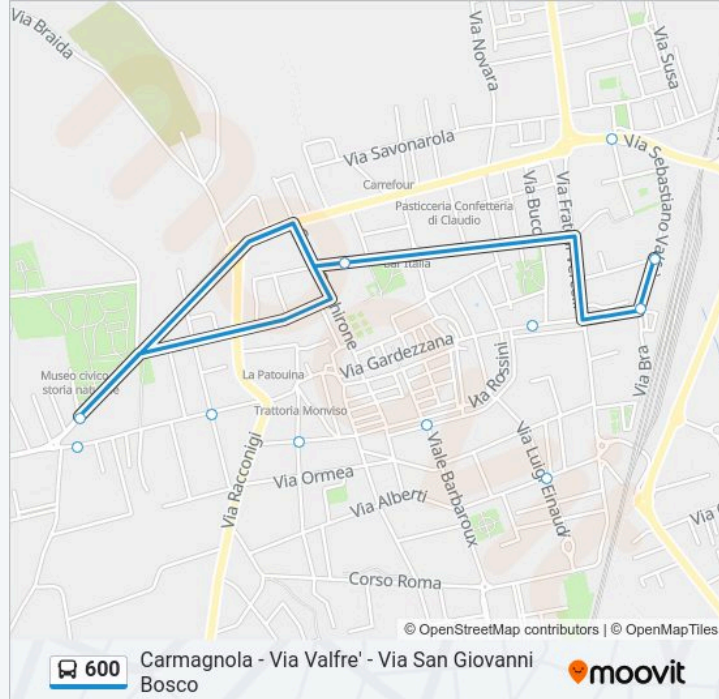

Usa Moovit per trovare le fermate della linea bus 600 più vicine a te e scoprire quando passerà il prossimo mezzo della linea bus 600

Direzione: Carmagnola - Viale Garibaldi - Scuole

3 fermate

[VISUALIZZA GLI ORARI DELLA LINEA](#)

Informazioni sulla linea bus 600

Direzione: Carmagnola - Via Valfre' - Via San Giovanni Bosco

Fermate: 21

Durata del tragitto: 28 min

La linea in sintesi:

Carmagnola - Via Poirino 7 Angolo Via Valfre'

Carmagnola - Parco La Vigna - Via San Francesco Di Sales 206

Carmagnola - Via Del Porto Angolo Corso Europa

Carmagnola - Via Fossano 10 - Via Fratelli Boasso

Carmagnola - Piazza Martiri

Carmagnola - Via Einaudi Angolo Via Ronco

Carmagnola - Piazza Raineri - Piazza Bastioni

Carmagnola - Via Valfre' - Via San Giovanni Bosco

Orari, mappe e fermate della linea bus 600 disponibili in un PDF su moovitapp.com. Usa App Moovit per ottenere tempi di attesa reali, orari di tutte le altre linee o indicazioni passo-passo per muoverti con i mezzi pubblici a Turin.