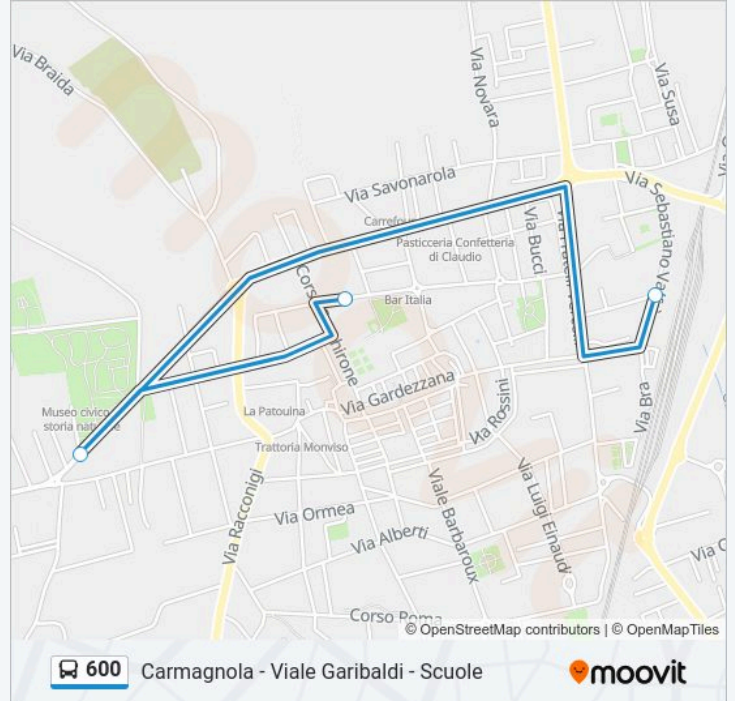

Usa Moovit per trovare le fermate della linea bus 600 più vicine a te e scoprire quando passerà il prossimo mezzo della linea bus 600

Direzione: Carmagnola - Viale Garibaldi - Scuole

3 fermate

[VISUALIZZA GLI ORARI DELLA LINEA](#)

Carmagnola - Via Valfre' - Via San Giovanni Bosco

Carmagnola - Parco La Vigna - Via San Francesco Di Sales 206

Carmagnola - Viale Garibaldi - Scuole

Orari della linea bus 600

Orari di partenza verso Carmagnola - Viale Garibaldi - Scuole:

lunedì	12:55
martedì	16:30
mercoledì	Non in Servizio
giovedì	12:55-16:30
venerdì	16:30
sabato	Non in Servizio
domenica	Non in Servizio

Informazioni sulla linea bus 600

Direzione: Carmagnola - Viale Garibaldi - Scuole

Fermate: 3

Durata del tragitto: 11 min

La linea in sintesi:

**Direzione: Carmagnola - Stazione Ferroviaria -
Piazza XXX Aprile**

25 fermate

[VISUALIZZA GLI ORARI DELLA LINEA](#)

Carmagnola - Via Valfre' - Via San Giovanni Bosco