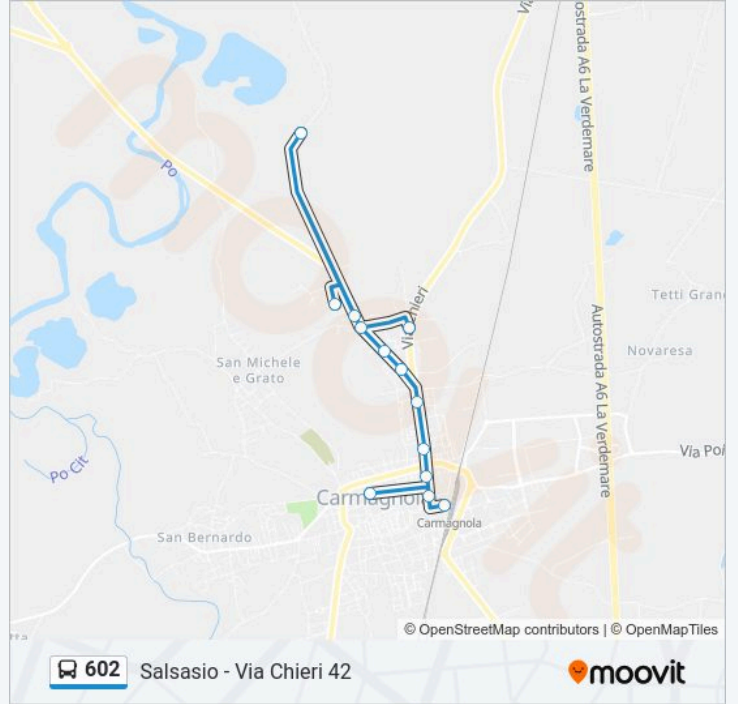

Carmagnola - Via Poirino - Via Isolabella

Carmagnola - Via Poirino - Via Villanova

Carmagnola - Via Torino - Distributore Esso

Carmagnola - Via Torino 76 - Via Castagnole

Carmagnola - Salsasio - Via Torino - Via Pascoli - Farmacia

Carmagnola - Salsasio - Via Torino - Via Borghetto

Carmagnola -Salsasio - Via Torino - Via Rubinetti

Carmagnola - Molinasso

Carmagnola - Via Pizzio

Carmagnola -Salsasio - Via Torino - Chiesa

Carmagnola - Salsasio - Via Torino - Via Pascoli - Farmacia

### Orari della linea bus 602

Orari di partenza verso Salsasio - Via Chieri 42:

lunedì	13:32 - 14:15
martedì	13:32 - 14:15
mercoledì	Non in Servizio
giovedì	13:32 - 14:15
venerdì	13:32 - 14:15
sabato	Non in Servizio
domenica	Non in Servizio

### Informazioni sulla linea bus 602

**Direzione:** Salsasio - Via Chieri 42

**Fermate:** 12

**Durata del tragitto:** 19 min

**La linea in sintesi:**

Orari, mappe e fermate della linea bus 602 disponibili in un PDF su [moovitapp.com](https://moovitapp.com). Usa App Moovit per ottenere tempi di attesa reali, orari di tutte le altre linee o indicazioni passo-passo per muoverti con i mezzi pubblici a Torino.