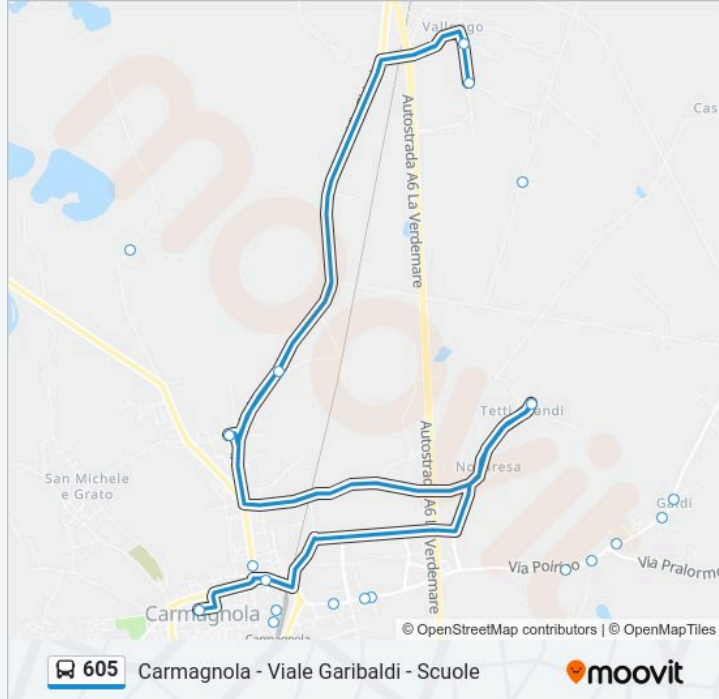

Linea 605

Carmagnola - Viale Garibaldi - Scuole

Scarica L'App

La linea bus 605 (Carmagnola - Viale Garibaldi - Scuole) ha 2 percorsi. Durante la settimana è operativa:
(1) Carmagnola - Viale Garibaldi - Scuole: 07:00-14:32(2) Carmagnola - Stazione Ferroviaria - Piazza XXX Aprile: 06:30
Usa Moovit per trovare le fermate della linea bus 605 più vicine a te e scoprire quando passerà il prossimo mezzo della linea bus 605

Direzione: Carmagnola - Viale Garibaldi - Scuole

22 fermate

[VISUALIZZA GLI ORARI DELLA LINEA](#)

- Carmagnola - Salsasio - Via Mussetti 41
- Carmagnola - Via Chieri 290
- Carmagnola - Vallongo - Via Chicco Angolo Via Tetti Vaira
- Carmagnola - Tetti Grandi - Piazza
- Carmagnola - Via Valfre' - Via San Giovanni Bosco
- Carmagnola - Via Poirino 7 Angolo Via Valfre'
- Carmagnola - Via Torino - Distributore Esso
- Carmagnola - Via Poirino - Via Isolabella
- Carmagnola - Vallongo - Via Chicco 21
- Carmagnola - Frazione Cocchi - Via Poirino 276
- Carmagnola - Vallongo - Cascina Oslavia
- Carmagnola - Molinasso
- Carmagnola - Via Poirino - Via Villanova
- Carmagnola - Gaidi - Via Poirino - Via San Pietro
- Carmagnola - Gaidi - Via Poirino - Via Serralunga
- Carmagnola - Tuninetti - Chiesa
- Carmagnola - Via Poirino Angolo Via San Giorgio
- Carmagnola - Via Poirino Angolo Via Sura
- Carmagnola - Stazione Ferroviaria - Piazza XXX Aprile
- Carmagnola - Casanova - Piazza Antica Abazia

Informazioni sulla linea bus 605

Direzione: Carmagnola - Viale Garibaldi - Scuole

Fermate: 22

Durata del tragitto: 22 min

La linea in sintesi:

Carmagnola - Casanova - Cascina Grangia

Carmagnola - Viale Garibaldi - Scuole

**Direzione: Carmagnola - Stazione Ferroviaria -
Piazza XXX Aprile**

5 fermate

[VISUALIZZA GLI ORARI DELLA LINEA](#)

Carmagnola - Via Valfre' - Via San Giovanni Bosco

Carmagnola - Casanova - Via Teodoro D'Alfi