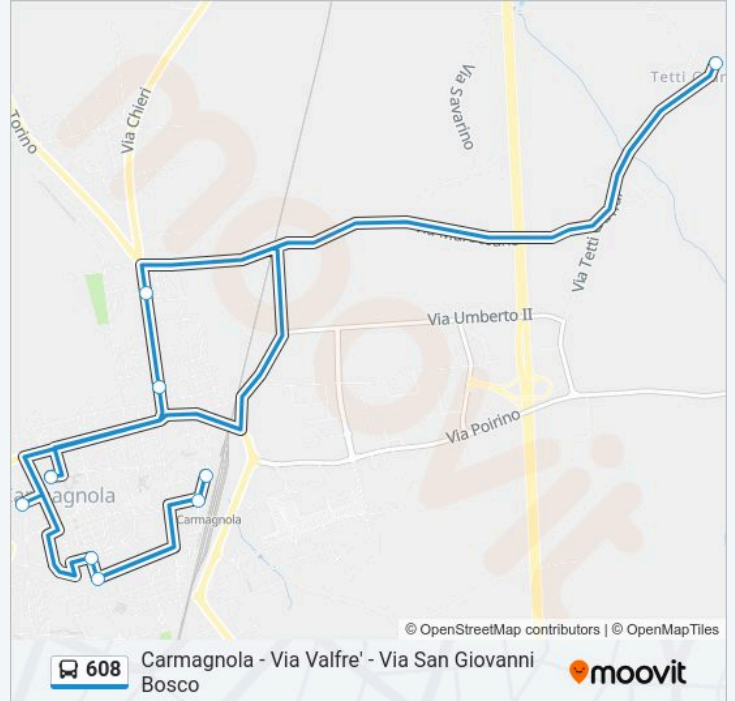

Usa Moovit per trovare le fermate della linea bus 608 più vicine a te e scoprire quando passerà il prossimo mezzo della linea bus 608

**Direzione: Carmagnola - Via Valfre' - Via San Giovanni Bosco**

10 fermate

[VISUALIZZA GLI ORARI DELLA LINEA](#)

- Carmagnola - Viale Garibaldi - Scuole
- Carmagnola - Tetti Grandi - Piazza
- Carmagnola - Via Torino - Distributore Esso
- Carmagnola - Via Torino 76 - Via Castagnole
- Carmagnola - Via Torino - Distributore Esso
- Carmagnola - Ospedale San Lorenzo - Via Avvocato Ferrero
- Carmagnola - Piazza Raineri - Piazza Bastioni
- Carmagnola - Via De Gasperi 51 - Viale Barbaroux
- Carmagnola - Stazione Ferroviaria - Piazza XXX Aprile
- Carmagnola - Via Valfre' - Via San Giovanni Bosco

**Orari della linea bus 608**

Orari di partenza verso Carmagnola - Via Valfre' - Via San Giovanni Bosco:

lunedì	07:25
martedì	07:25
mercoledì	Non in Servizio
giovedì	07:25
venerdì	07:25
sabato	Non in Servizio
domenica	Non in Servizio

**Informazioni sulla linea bus 608**

**Direzione:** Carmagnola - Via Valfre' - Via San Giovanni Bosco

**Fermate:** 10

**Durata del tragitto:** 33 min

**La linea in sintesi:**

**Direzione: Carmagnola - Via Poirino 7 Angolo Via Valfre'**