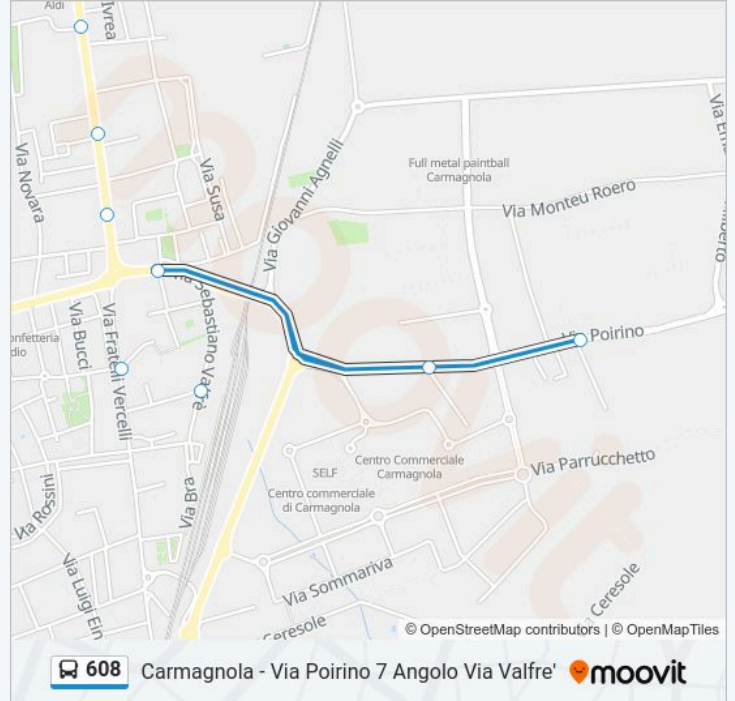

Carmagnola - Via Dante - Via Fratelli Vercelli

Carmagnola - Via Torino - Distributore Esso

Carmagnola - Via Torino 76 - Via Castagnole

Carmagnola - Via Torino - Via Collegno

Carmagnola - Via Poirino - Via Isolabella

Carmagnola - Via Poirino - Via Villanova

Carmagnola - Via Poirino 7 Angolo Via Valfre'

### Orari della linea bus 608

Orari di partenza verso Carmagnola - Via Poirino 7 Angolo Via Valfre':

lunedì	13:30-16:18
martedì	13:30-16:18
mercoledì	Non in Servizio
giovedì	13:30-16:18
venerdì	13:30-16:18
sabato	Non in Servizio
domenica	Non in Servizio

### Informazioni sulla linea bus 608

**Direzione:** Carmagnola - Via Poirino 7 Angolo Via Valfre'

**Fermate:** 11

**Durata del tragitto:** 12 min

**La linea in sintesi:**

Orari, mappe e fermate della linea bus 608 disponibili in un PDF su [moovitapp.com](https://moovitapp.com). Usa App Moovit per ottenere tempi di attesa reali, orari di tutte le altre linee o indicazioni passo-passo per muoverti con i mezzi pubblici a Turin.