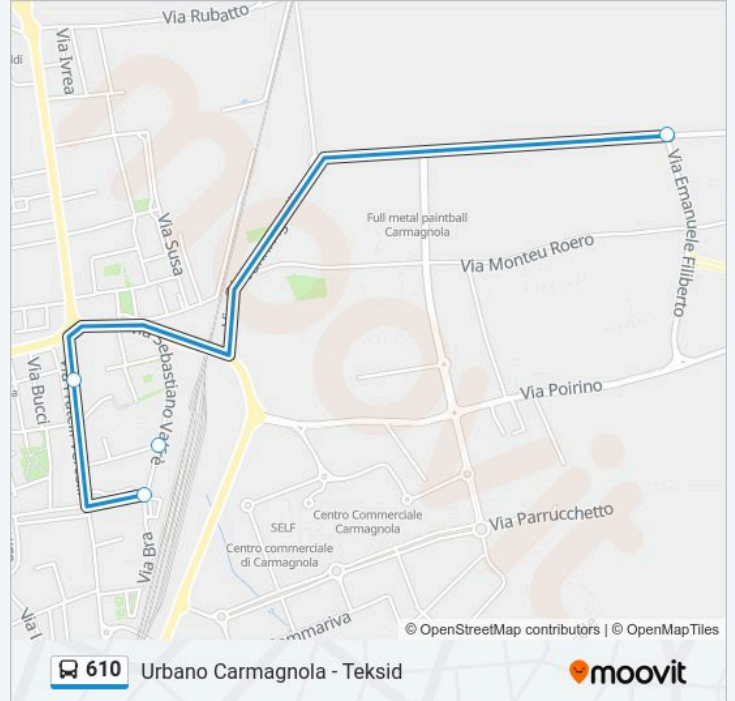

Usa Moovit per trovare le fermate della linea bus 610 più vicine a te e scoprire quando passerà il prossimo mezzo della linea bus 610

**Direzione: Carmagnola - Teksid - Via Agnelli**

4 fermate

[VISUALIZZA GLI ORARI DELLA LINEA](#)

Carmagnola - Stazione Ferroviaria - Piazza XXX Aprile

Carmagnola - Via Valfre' - Via San Giovanni Bosco

Carmagnola - Via Fratelli Vercelli 100

Carmagnola - Teksid - Via Agnelli

**Orari della linea bus 610**

Orari di partenza verso Carmagnola - Teksid - Via Agnelli:

lunedì	05:25 - 21:30
martedì	05:25 - 21:30
mercoledì	05:25 - 21:30
giovedì	05:25 - 21:30
venerdì	05:25 - 21:30
sabato	Non in Servizio
domenica	Non in Servizio

**Informazioni sulla linea bus 610**

**Direzione:** Carmagnola - Teksid - Via Agnelli

**Fermate:** 4

**Durata del tragitto:** 5 min

**La linea in sintesi:**

**Direzione: Carmagnola - Stazione Ferroviaria - Piazza XXX Aprile**