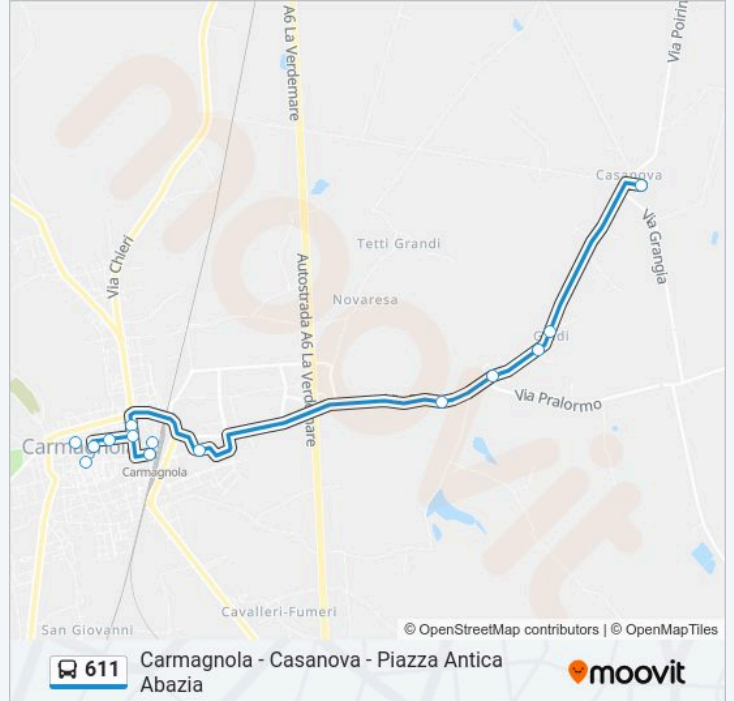

14 fermate

[VISUALIZZA GLI ORARI DELLA LINEA](#)

Carmagnola - Via Valfre' - Via San Giovanni Bosco

Carmagnola - Stazione Ferroviaria - Piazza XXX Aprile

Carmagnola - Viale Garibaldi - Scuole

Carmagnola - Piazza Manzoni

Carmagnola - Tuninetti - Chiesa

Carmagnola - Gaidi - Via Poirino - Via Serralunga

Carmagnola - Gaidi - Via Poirino - Via San Pietro

Carmagnola - Casanova - Piazza Antica Abazia

### Orari della linea bus 611

Orari di partenza verso Carmagnola - Casanova - Piazza Antica Abazia:

lunedì	09:00-18:40
martedì	09:00-11:35
mercoledì	09:00-11:35
giovedì	09:00-18:40
venerdì	09:00-11:35
sabato	09:00-11:35
domenica	Non in Servizio

### Informazioni sulla linea bus 611

**Direzione:** Carmagnola - Casanova - Piazza Antica Abazia

**Fermate:** 14

**Durata del tragitto:** 19 min

**La linea in sintesi:**

**Direzione: Carmagnola - San Giovanni - Cimitero**