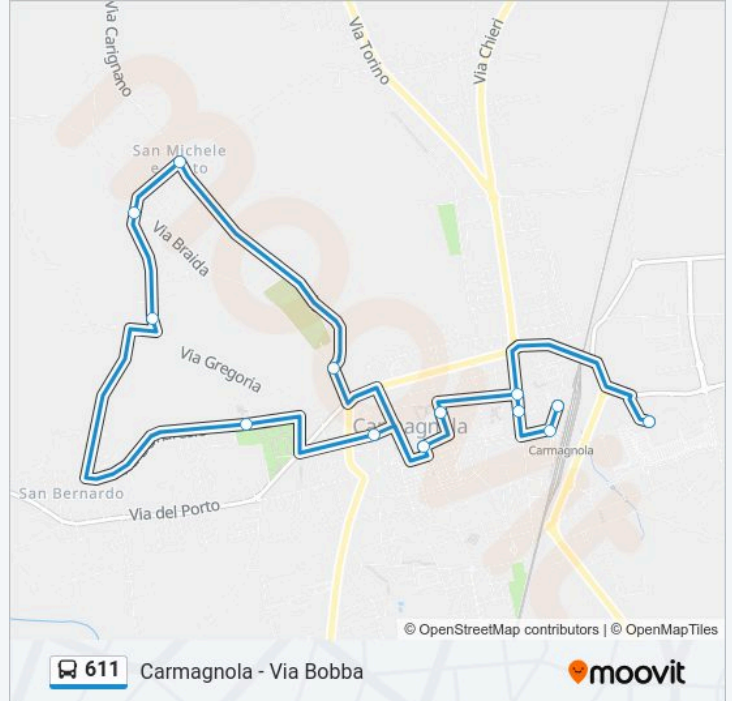

Carmagnola - Via Bornaresio 22

Carmagnola - Ospedale San Lorenzo - Via Avvocato Ferrero

Carmagnola - Piazza Manzoni

Carmagnola - San Michele - Via San Lorenzo Fronte 30-43

### Orari della linea bus 611

Orari di partenza verso Carmagnola - Via Bobba:

lunedì	08:45-17:40
martedì	08:45-17:40
mercoledì	08:45-17:40
giovedì	08:45-17:40
venerdì	08:45-17:40
sabato	08:45-10:15
domenica	Non in Servizio

### Informazioni sulla linea bus 611

**Direzione:** Carmagnola - Via Bobba

**Fermate:** 13

**Durata del tragitto:** 19 min

**La linea in sintesi:**

**Direzione: Carmagnola - Casanova - Piazza Antica Abazia**

14 fermate

[VISUALIZZA GLI ORARI DELLA LINEA](#)

Carmagnola - Via Valfre' - Via San Giovanni Bosco

Carmagnola - Stazione Ferroviaria - Piazza XXX Aprile

Carmagnola - Viale Garibaldi - Scuole

Carmagnola - Piazza Manzoni