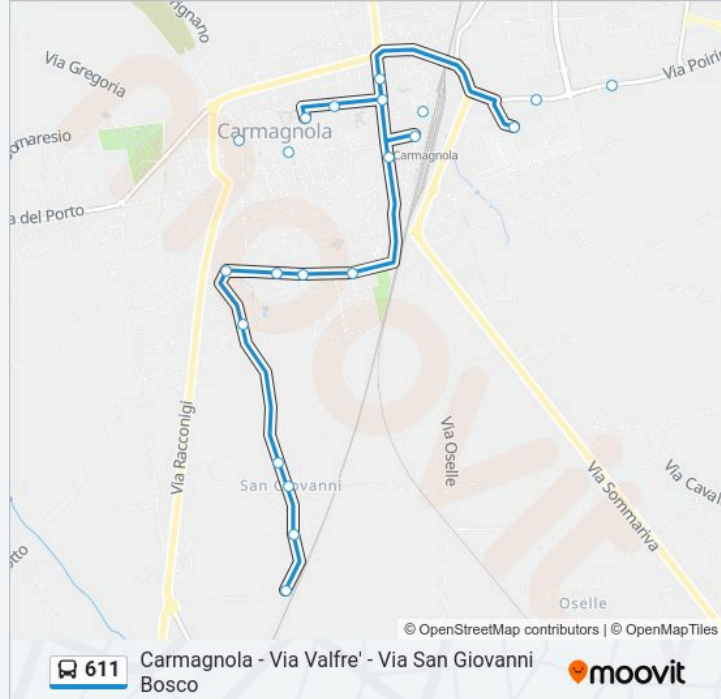

### Informazioni sulla linea bus 611

**Direzione:** Carmagnola - Via Valfre' - Via San Giovanni Bosco

**Fermate:** 26

**Durata del tragitto:** 16 min

**La linea in sintesi:**

Carmagnola - Via Fratelli Vercelli 100

Carmagnola - Area Commerciale - Via Sommariva 292

Carmagnola - Ospedale San Lorenzo - Via Avvocato Ferrero

Carmagnola - Piazza Manzoni

Carmagnola - Stazione Ferroviaria - Piazza XXX Aprile

Carmagnola - Via Bobba

Carmagnola - Via Dante - Via Fratelli Vercelli

Carmagnola - Viale Garibaldi

Carmagnola - Via Valfre' - Via San Giovanni Bosco

### Direzione: Carmagnola - Via Bobba

13 fermate

[VISUALIZZA GLI ORARI DELLA LINEA](#)

Carmagnola - Via Valfre' - Via San Giovanni Bosco

Carmagnola - Stazione Ferroviaria - Piazza XXX Aprile

Carmagnola - Area Commerciale - Via Sommariva 292