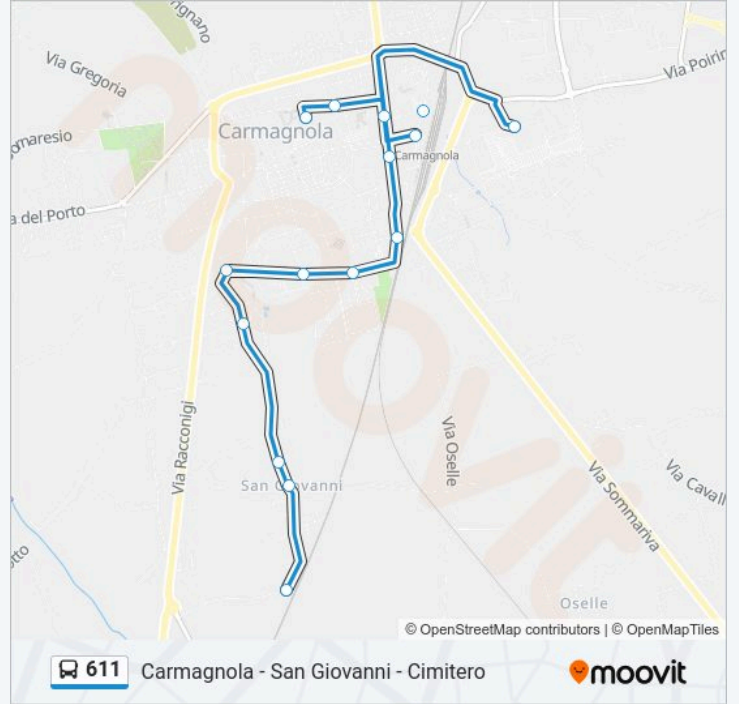

### Informazioni sulla linea bus 611

**Direzione:** Carmagnola - Casanova - Piazza Antica Abazia

**Fermate:** 14

**Durata del tragitto:** 19 min

**La linea in sintesi:**

**Direzione: Carmagnola - San Giovanni - Cimitero**

15 fermate

[VISUALIZZA GLI ORARI DELLA LINEA](#)

- Carmagnola - Via Bobba
- Carmagnola - Viale Garibaldi
- Carmagnola - Via Valfre' - Via San Giovanni Bosco
- Carmagnola - Stazione Ferroviaria - Piazza XXX Aprile
- Carmagnola - Area Commerciale - Via Sommariva 292
- Carmagnola - Via Fratelli Vercelli 42
- Carmagnola - Via Chiffi - Edicola
- Carmagnola - Via Monforte Angolo Via Fermi
- Carmagnola - Via Quintino Sella Angolo Via Tumidei Casalis
- Carmagnola - Corso Roma Fronte 14 - 23
- Carmagnola - Corso Roma - Via Roccati
- Carmagnola - San Giovanni - Via Cuneo 17
- Carmagnola - Via San Giovanni - Scuole
- Carmagnola - Via San Giovanni 16 - Chiesa
- Carmagnola - San Giovanni - Cimitero

**Orari della linea bus 611**

Orari di partenza verso Carmagnola - San Giovanni - Cimitero:

lunedì	08:15-18:07
martedì	08:15-18:07
mercoledì	08:15-18:07
giovedì	08:15-18:07
venerdì	08:15-18:07
sabato	08:15-11:15
domenica	Non in Servizio

**Informazioni sulla linea bus 611**

**Direzione:** Carmagnola - San Giovanni - Cimitero

**Fermate:** 15

**Durata del tragitto:** 15 min

**La linea in sintesi:**

Orari, mappe e fermate della linea bus 611 disponibili in un PDF su [moovitapp.com](https://moovitapp.com). Usa App Moovit per ottenere tempi di attesa reali, orari di tutte le altre linee o indicazioni passo-passo per muoverti con i mezzi pubblici a Turin.