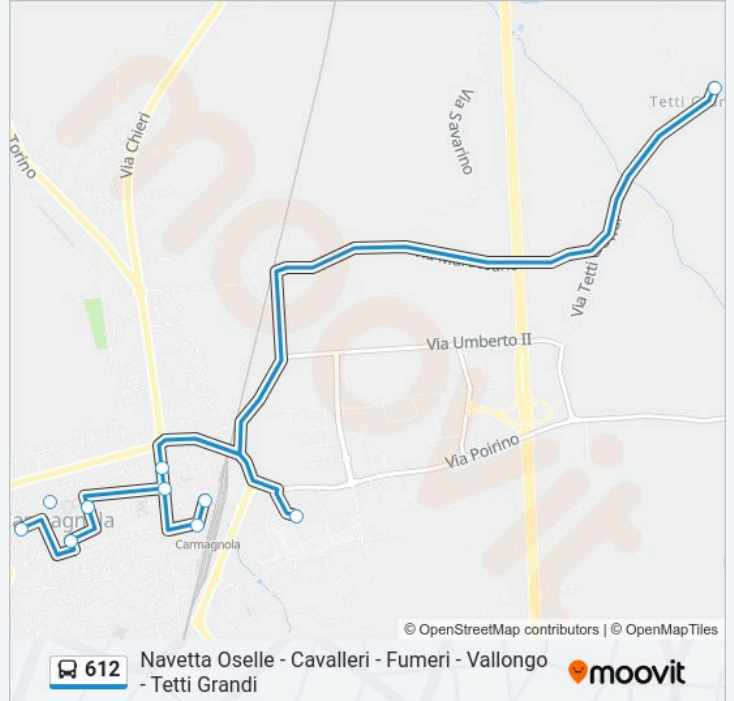

[VISUALIZZA GLI ORARI DELLA LINEA](#)

Carmagnola - Tetti Grandi - Piazza

Carmagnola - Area Commerciale - Via Sommariva 292

Carmagnola - Via Fratelli Vercelli 100

Carmagnola - Viale Garibaldi - Scuole

Carmagnola - Ospedale San Lorenzo - Via Avvocato Ferrero

Carmagnola - Piazza Manzoni

Carmagnola - Via Bobba

Carmagnola - Via Dante - Via Fratelli Vercelli

Carmagnola - Stazione Ferroviaria - Piazza XXX Aprile

Carmagnola - Via Valfre' - Via San Giovanni Bosco

Orari della linea bus 612

Orari di partenza verso Carmagnola - Via Valfre' - Via San Giovanni Bosco:

lunedì	Non in Servizio
martedì	Non in Servizio
mercoledì	09:35-12:16
giovedì	Non in Servizio
venerdì	16:00-18:28
sabato	09:43-12:39
domenica	Non in Servizio

Informazioni sulla linea bus 612

Direzione: Carmagnola - Via Valfre' - Via San Giovanni Bosco

Fermate: 10

Durata del tragitto: 17 min

La linea in sintesi:

Direzione: Carmagnola - Tetti Grandi - Piazza

17 fermate