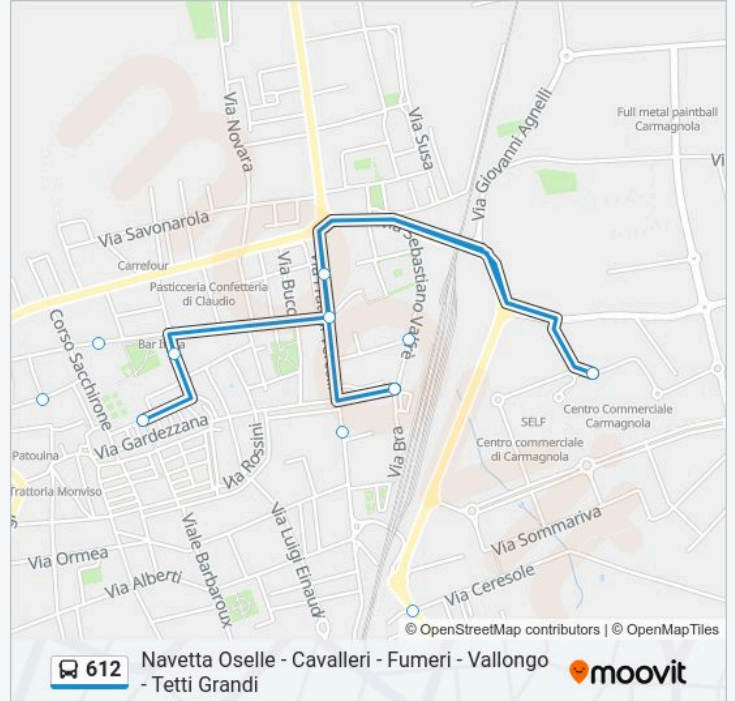

Direzione: Carmagnola - Piazza Manzoni

16 fermate

[VISUALIZZA GLI ORARI DELLA LINEA](#)

Carmagnola - Via Valfre' - Via San Giovanni Bosco

Carmagnola - Fumeri - Chiesa - Via Cavalleri 17

Carmagnola - Stazione Ferroviaria - Piazza XXX Aprile

Carmagnola - Via Chiffi - Edicola

Carmagnola - Fumeri - Via Fumeri

Carmagnola - Fumeri - Via Aurora

Carmagnola - Piazza Manzoni

Carmagnola - Via Dante - Via Fratelli Vercelli

Carmagnola - Santa Rita - Via Sommariva Angolo Via Pollenzo

Carmagnola - Santa Rita - Piazzetta - Via Sommariva 81

Orari della linea bus 612

Orari di partenza verso Carmagnola - Piazza Manzoni:

lunedì	Non in Servizio
martedì	Non in Servizio
mercoledì	08:45-11:45
giovedì	Non in Servizio
venerdì	15:00-17:00
sabato	08:45-12:00
domenica	Non in Servizio

Informazioni sulla linea bus 612

Direzione: Carmagnola - Piazza Manzoni

Fermate: 16

Durata del tragitto: 25 min

La linea in sintesi:

Orari, mappe e fermate della linea bus 612 disponibili in un PDF su moovitapp.com. Usa App Moovit per ottenere tempi di attesa reali, orari di tutte le altre linee o indicazioni passo-passo per muoverti con i mezzi pubblici a Turin.