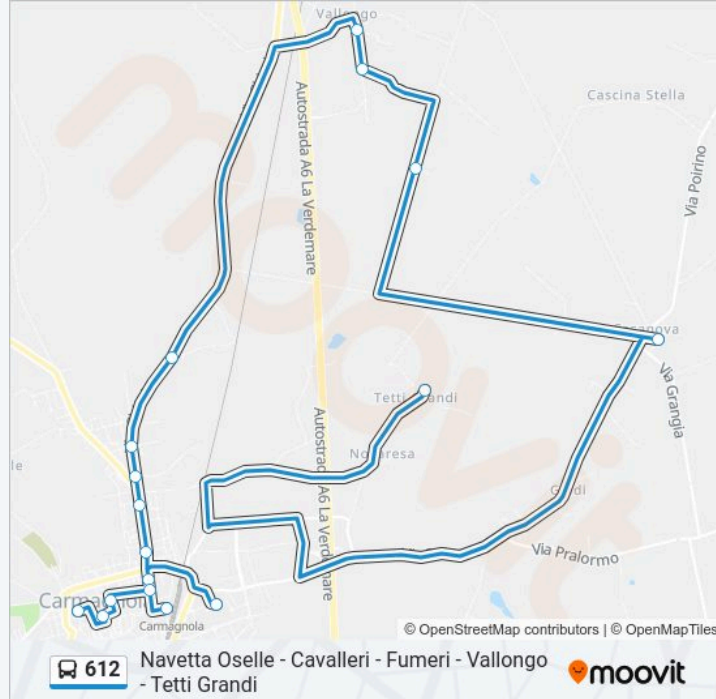

Carmagnola - Salsasio - Via Chieri - Via Borghetto

Carmagnola - Via Chieri 290

Carmagnola - Vallongo - Via Chicco 21

Carmagnola - Vallongo - Via Chicco Angolo Via
Tetti Vaira

Carmagnola - Vallongo - Cascina Oslavia

Carmagnola - Casanova - Piazza Antica Abazia

Orari della linea bus 612

Orari di partenza verso Carmagnola - Tetti Grandi -
Piazza:

lunedì	Non in Servizio
martedì	Non in Servizio
mercoledì	09:09-11:50
giovedì	Non in Servizio
venerdì	15:31-17:43
sabato	09:17-12:13
domenica	Non in Servizio

Informazioni sulla linea bus 612

Direzione: Carmagnola - Tetti Grandi - Piazza

Fermate: 17

Durata del tragitto: 31 min

La linea in sintesi:

Direzione: Carmagnola - Stazione Ferroviaria - Piazza XXX Aprile

16 fermate