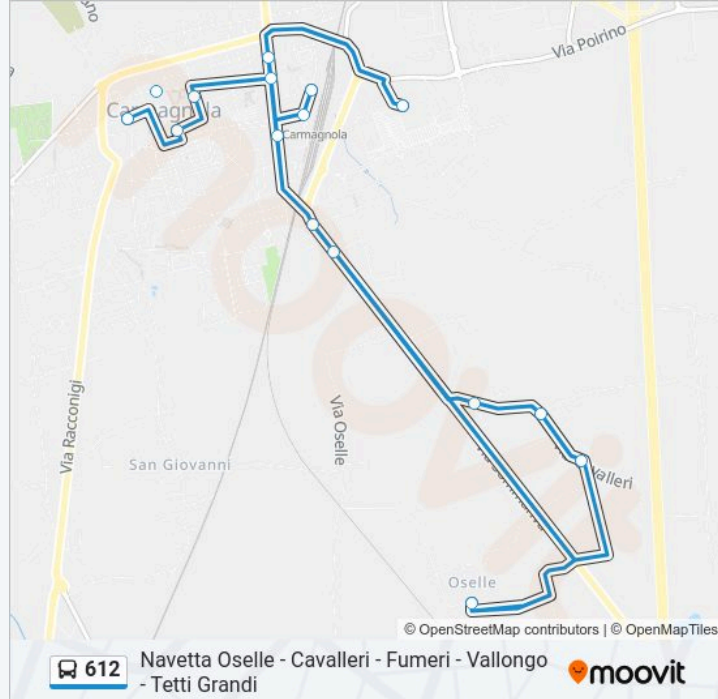

Informazioni sulla linea bus 612

Direzione: Carmagnola - Stazione Ferroviaria - Piazza XXX Aprile

Fermate: 16

Durata del tragitto: 31 min

La linea in sintesi:

Carmagnola - Santa Rita - Piazzetta - Via Sommariva 81

Direzione: Carmagnola - Piazza Manzoni

16 fermate

[VISUALIZZA GLI ORARI DELLA LINEA](#)

Carmagnola - Via Valfre' - Via San Giovanni Bosco

Carmagnola - Fumeri - Chiesa - Via Cavalleri 17

Carmagnola - Stazione Ferroviaria - Piazza XXX Aprile