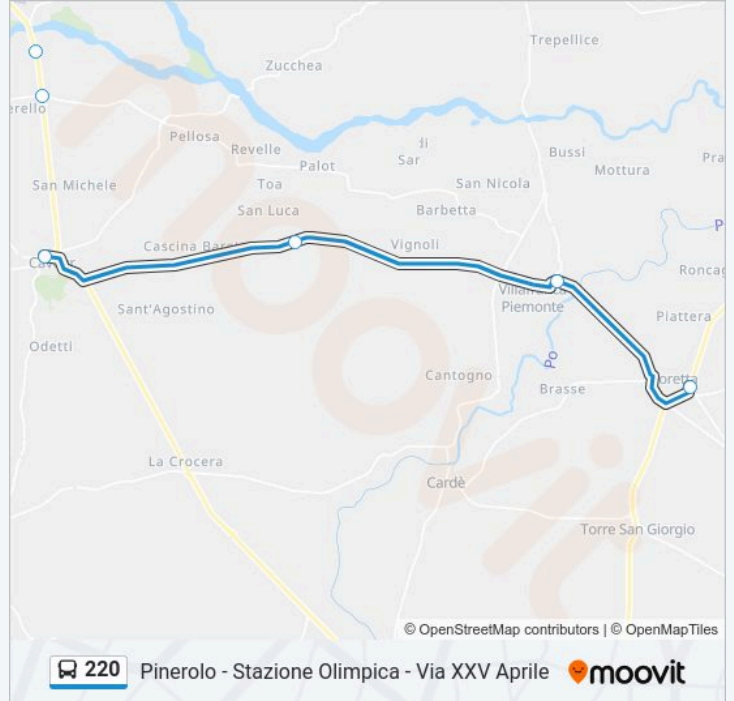

Localita' San Grato

Bagnolo Piemonte - Via Cav. Vittorio Veneto

Barge - Viale Mazzini Angolo Via Cavallotta

San Martino Di Barge - Scuole

Cavour - Piazza Rivoira

Direzione: Moretta - Piazza Regina Elena

6 fermate

Cavour - Piazza Rivoira

Cavour - Incrocio SS 589 - SP 153 - Bivio
Campiglione

Cascine Nuove

Osasco - Istituto Agrario

Ponte Chisone

Pinerolo - Stazione Ferroviaria

Pinerolo - Stazione Olimpica - Via XXV Aprile

Orari della linea bus 220

Orari di partenza verso Pinerolo - Stazione Olimpica - Via XXV Aprile:

domenica	Non in Servizio
lunedì	13:00 - 15:25
martedì	13:00 - 15:25
mercoledì	Non in Servizio
giovedì	13:00 - 15:25
venerdì	13:00 - 15:25
sabato	13:00

Informazioni sulla linea bus 220

Direzione: Pinerolo - Stazione Olimpica - Via XXV Aprile

Fermate: 7

Durata del tragitto: 20 min

La linea in sintesi:

**Direzione: Piossasco - Marchile Via Pinerolo
Angolo Via Battisti**