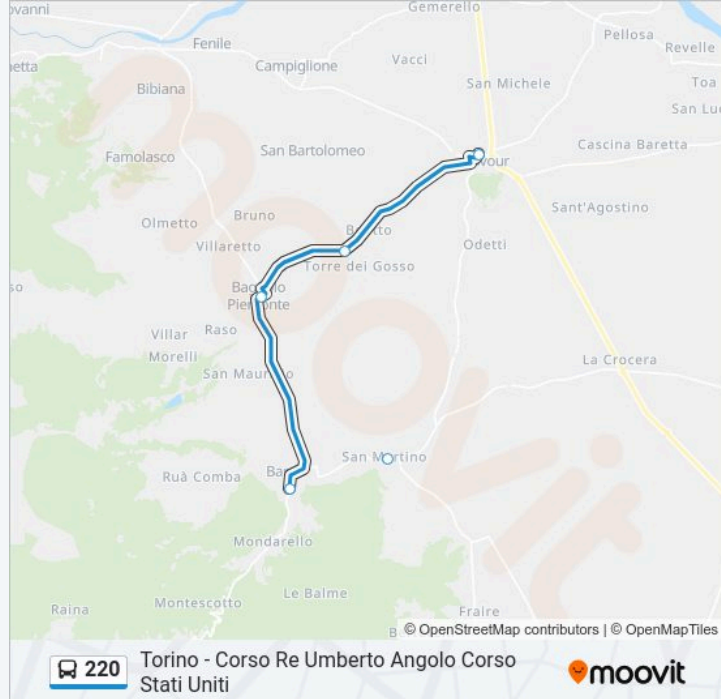

Informazioni sulla linea bus 220

Direzione: San Martino Di Barge - Scuole

Fermate: 10

Durata del tragitto: 25 min

La linea in sintesi:

**Direzione: Torino - Corso Re Umberto Angolo
Corso Stati Uniti**

23 fermate

Informazioni sulla linea bus 220

Direzione: Torino - Corso Re Umberto Angolo Corso Stati Uniti

Fermate: 23

Durata del tragitto: 112 min

La linea in sintesi:

Piossasco - Circonvallazione - Incrocio SP 6 - SP 141

Orbassano - Circonvallazione - Strada Torino - Provinciale Per Beinasco

Beinasco - Via Torino - Via Principe Amedeo

Caio Mario

Torino - Porta Nuova FS

Torino - Corso Bolzano - Porta Susa

Torino - Corso Re Umberto Angolo Corso Stati Uniti

Direzione: Torino - Corso Tazzoli - Porta 0

7 fermate

[VISUALIZZA GLI ORARI DELLA LINEA](#)

Barge - Viale Mazzini Angolo Via Cavallotta

Bagnolo Piemonte - Via Cav. Vittorio Veneto

Cavour - Piazza Rivoira

Pinerolo - Stazione Ferroviaria