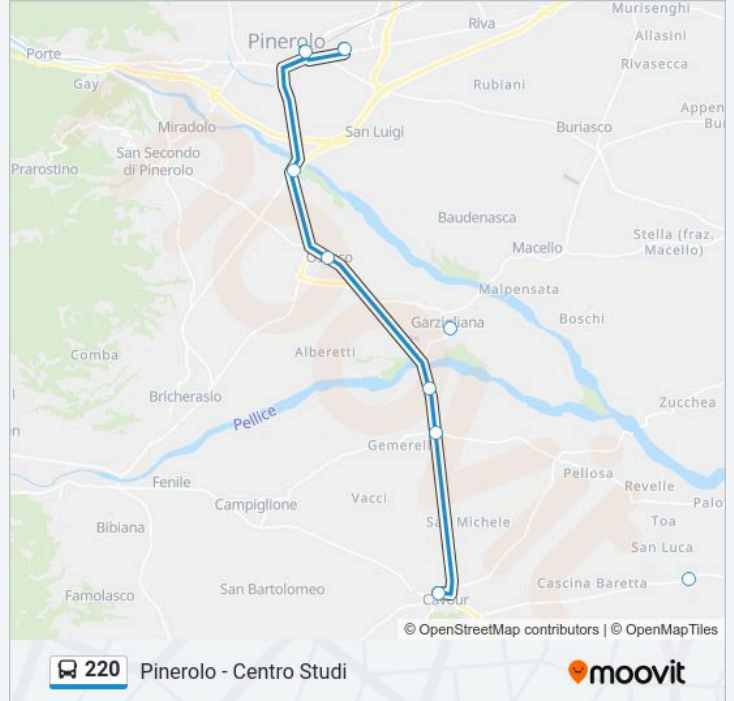

Localita' San Grato

Bagnolo Piemonte - Via Cav. Vittorio Veneto

Barge - Viale Mazzini Angolo Via Cavallotta

San Martino Di Barge - Scuole

Cavour - Piazza Rivoira

Direzione: Moretta - Piazza Regina Elena

6 fermate

Informazioni sulla linea bus 220

Direzione: Moretta - Piazza Regina Elena

Fermate: 6

Durata del tragitto: 20 min

La linea in sintesi:

Direzione: Pinerolo - Centro Studi

10 fermate

[VISUALIZZA GLI ORARI DELLA LINEA](#)

Ponte Chisone

Pinerolo - Stazione Ferroviaria

Orari della linea bus 220

Orari di partenza verso Pinerolo - Centro Studi:

domenica	Non in Servizio
lunedì	07:10 - 07:20
martedì	07:10 - 07:20
mercoledì	07:15
giovedì	07:10 - 07:20
venerdì	07:10 - 07:20
sabato	07:10 - 07:20

Informazioni sulla linea bus 220

Direzione: Pinerolo - Centro Studi

Fermate: 10

Durata del tragitto: 45 min

La linea in sintesi:

Direzione: Pinerolo - Stazione Olimpica - Via XXV Aprile

7 fermate

[VISUALIZZA GLI ORARI DELLA LINEA](#)