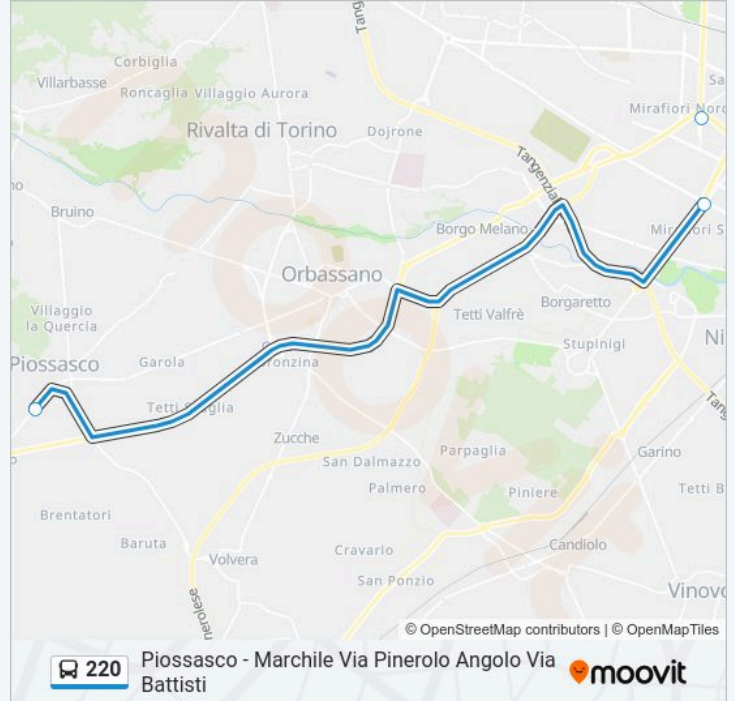

Informazioni sulla linea bus 220

Direzione: Pinerolo - Stazione Olimpica - Via XXV Aprile

Fermate: 7

Durata del tragitto: 20 min

La linea in sintesi:

**Direzione: Piossasco - Marchile Via Pinerolo
Angolo Via Battisti**

6 fermate

[VISUALIZZA GLI ORARI DELLA LINEA](#)

Torino - Piazza Rebaudengo

Torino - Piazza Adriano

Torino - Piazza Rivoli

Torino - Piazza Pitagora Sud - Corso Siracusa - Via
Don Bartolomeo Grazioli

Torino - Piazza Caio Mario

Piossasco - Marchile Via Pinerolo Angolo Via
Battisti

Orari della linea bus 220

Orari di partenza verso Piossasco - Marchile Via
Pinerolo Angolo Via Battisti:

domenica	Non in Servizio
lunedì	06:45 - 16:05
martedì	06:45 - 16:05
mercoledì	06:45 - 16:05
giovedì	06:45 - 16:05
venerdì	06:45 - 16:05
sabato	Non in Servizio

Informazioni sulla linea bus 220

Direzione: Piossasco - Marchile Via Pinerolo Angolo
Via Battisti

Fermate: 6

Durata del tragitto: 30 min

La linea in sintesi:

Direzione: San Martino Di Barge - Scuole

10 fermate