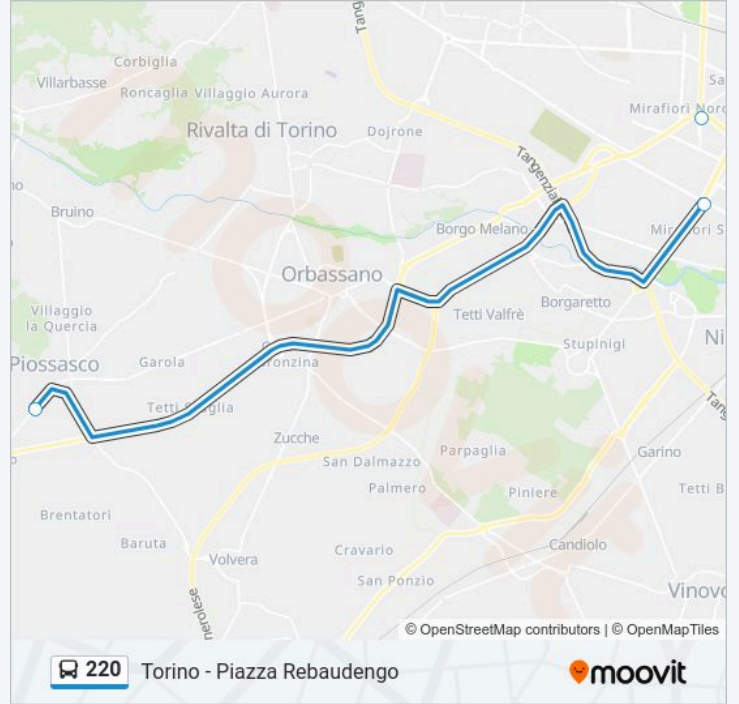

Informazioni sulla linea bus 220

Direzione: Torino - Corso Tazzoli - Porta 0

Fermate: 7

Durata del tragitto: 69 min

La linea in sintesi:

Direzione: Torino - Piazza Rebaudengo

6 fermate

[VISUALIZZA GLI ORARI DELLA LINEA](#)

Piossasco - Marchile Via Pinerolo Angolo Via Battisti

Torino - Piazza Caio Mario

Torino - Piazza Pitagora Sud - Corso Siracusa - Via Don Bartolomeo Grazioli

Torino - Piazza Rivoli

Torino - Piazza Adriano

Torino - Piazza Rebaudengo

Orari della linea bus 220

Orari di partenza verso Torino - Piazza Rebaudengo:

domenica	Non in Servizio
lunedì	08:00 - 16:40
martedì	08:00 - 16:40
mercoledì	08:00 - 16:40
giovedì	08:00 - 16:40
venerdì	08:00 - 16:40
sabato	Non in Servizio

Informazioni sulla linea bus 220

Direzione: Torino - Piazza Rebaudengo

Fermate: 6

Durata del tragitto: 25 min

La linea in sintesi:

Orari, mappe e fermate della linea bus 220 disponibili in un PDF su moovitapp.com. Usa App Moovit per ottenere tempi di attesa reali, orari di tutte le altre linee o indicazioni passo-passo per muoverti con i mezzi pubblici a Torino.