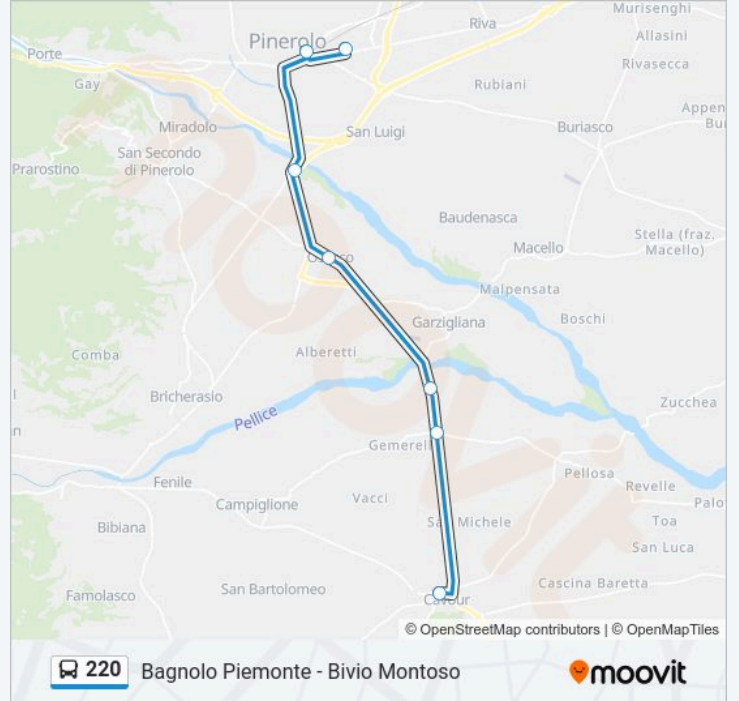

220

Bagnolo Piemonte - Bivio Montoso

Scarica L'App

La linea bus 220 (Bagnolo Piemonte - Bivio Montoso) ha 11 percorsi. Durante la settimana è operativa:
(1) Bagnolo Piemonte - Bivio Montoso: 13:30(2) Barge - Viale Mazzini Angolo Via Cavallotta: 06:10 - 22:15(3) Cavour - Piazza Rivoira: 05:55 - 22:00(4) Moretta - Piazza Regina Elena: 06:15 - 18:00(5) Pinerolo - Centro Studi: 07:10 - 07:20(6) Pinerolo - Stazione Olimpica - Via XXV Aprile: 13:00 - 15:25(7) Piossasco - Marchile Via Pinerolo Angolo Via Battisti: 06:45 - 16:05(8) San Martino Di Barge - Scuole: 13:35 - 14:35(9) Torino - Corso Re Umberto Angolo Corso Stati Uniti: 04:00 - 20:00(10) Torino - Corso Tazzoli - Porta 0: 04:25 - 20:25(11) Torino - Piazza Rebaudengo: 08:00 - 16:40
Usa Moovit per trovare le fermate della linea bus 220 più vicine a te e scoprire quando passerà il prossimo mezzo della linea bus 220

Direzione: Bagnolo Piemonte - Bivio Montoso

7 fermate

[VISUALIZZA GLI ORARI DELLA LINEA](#)

Pinerolo - Centro Studi

Pinerolo - Stazione Ferroviaria

Ponte Chisone

Osasco - Istituto Agrario

Cascine Nuove

Cavour - Incrocio SS 589 - SP 153 - Bivio
Campiglione

Cavour - Piazza Rivoira

Orari della linea bus 220

Orari di partenza verso Bagnolo Piemonte - Bivio Montoso:

domenica	Non in Servizio
lunedì	13:30
martedì	13:30
mercoledì	Non in Servizio
giovedì	13:30
venerdì	13:30
sabato	13:30

Informazioni sulla linea bus 220

Direzione: Bagnolo Piemonte - Bivio Montoso

Fermate: 7

Durata del tragitto: 25 min

La linea in sintesi:

Direzione: Barge - Viale Mazzini Angolo Via Cavallotta

7 fermate

[VISUALIZZA GLI ORARI DELLA LINEA](#)