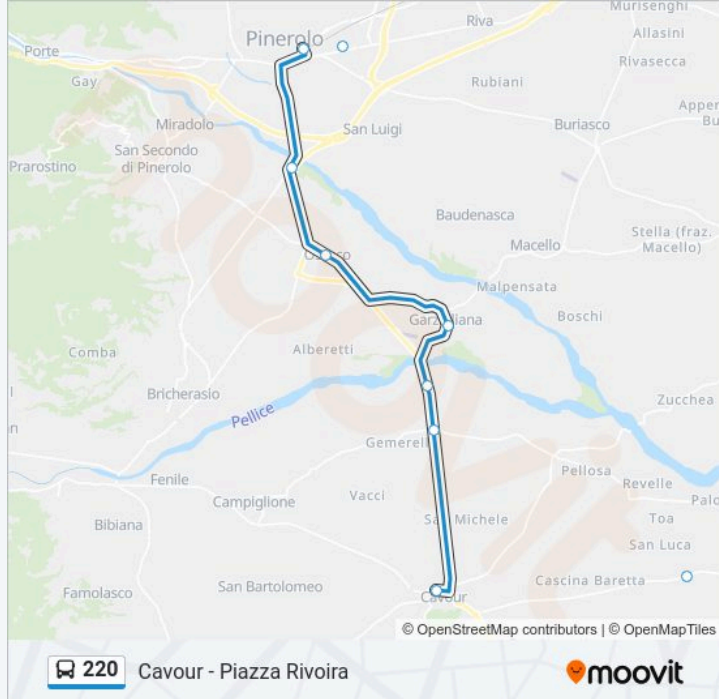

Informazioni sulla linea bus 220

Direzione: Barge - Viale Mazzini Angolo Via Cavallotta

Fermate: 7

Durata del tragitto: 71 min

La linea in sintesi:

Direzione: Cavour - Piazza Rivoira

24 fermate

[VISUALIZZA GLI ORARI DELLA LINEA](#)

Bivio Rivetti

Pinerolo - Stazione Ferroviaria

Ponte Chisone

Osasco - Istituto Agrario

Garzigliana

Orari della linea bus 220

Orari di partenza verso Cavour - Piazza Rivoira:

domenica	08:00 - 19:20
lunedì	05:55 - 22:00
martedì	05:55 - 22:00
mercoledì	05:55 - 22:00
giovedì	05:55 - 22:00
venerdì	05:55 - 22:00
sabato	05:55 - 19:40

Informazioni sulla linea bus 220

Direzione: Cavour - Piazza Rivoira

Fermate: 24

Durata del tragitto: 114 min

La linea in sintesi:

Cascine Nuove

Cavour - Incrocio SS 589 - SP 153 - Bivio
Campiglione

Cavour - Piazza Rivoira

Localita' San Grato

Bagnolo Piemonte - Via Cav. Vittorio Veneto

Barge - Viale Mazzini Angolo Via Cavallotta

San Martino Di Barge - Scuole

Cavour - Piazza Rivoira

Direzione: Moretta - Piazza Regina Elena

6 fermate