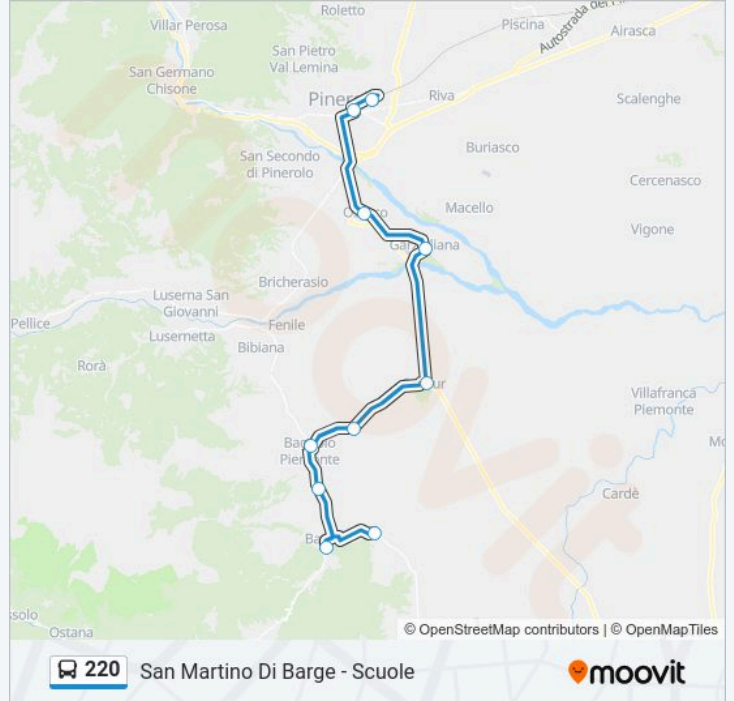

[VISUALIZZA GLI ORARI DELLA LINEA](#)

Pinerolo - Stazione Olimpica - Via XXV Aprile

Pinerolo - Stazione Ferroviaria

Osasco - Istituto Agrario

Garzigliana

Cavour

Localita' San Grato

Bagnolo Piemonte

San Bernardo

Barge - Viale Mazzini Angolo Via Cavallotta

San Martino Di Barge - Scuole

Orari della linea bus 220

Orari di partenza verso San Martino Di Barge - Scuole:

domenica	Non in Servizio
lunedì	13:35 - 14:35
martedì	13:35 - 14:35
mercoledì	Non in Servizio
giovedì	13:35 - 14:35
venerdì	13:35 - 14:35
sabato	13:35

Informazioni sulla linea bus 220

Direzione: San Martino Di Barge - Scuole

Fermate: 10

Durata del tragitto: 25 min

La linea in sintesi:

**Direzione: Torino - Corso Re Umberto Angolo
Corso Stati Uniti**

23 fermate

Informazioni sulla linea bus 220

Direzione: Torino - Corso Re Umberto Angolo Corso Stati Uniti

Fermate: 23

Durata del tragitto: 112 min

La linea in sintesi:

Piossasco - Circonvallazione - Incrocio SP 6 - SP 141