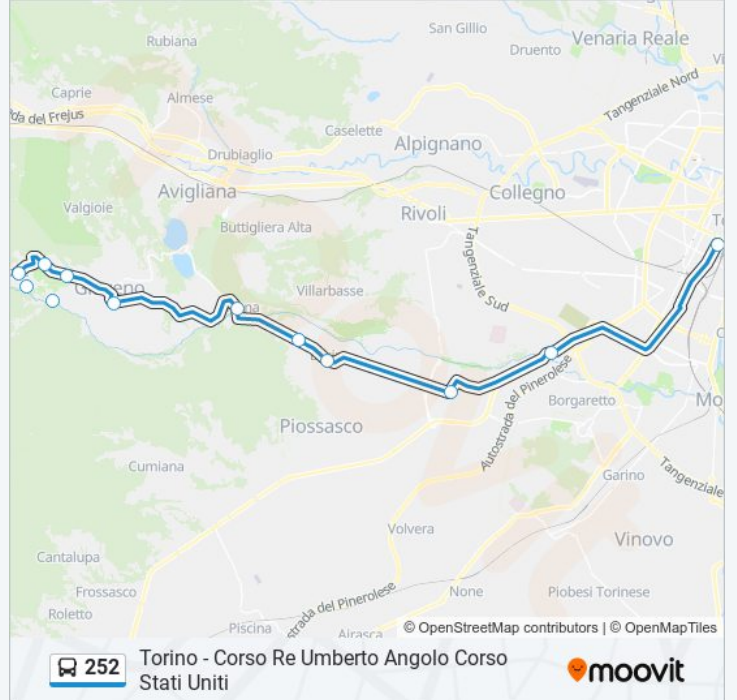

Fermate: 10

Durata del tragitto: 75 min

La linea in sintesi:

**Direzione: Torino - Corso Re Umberto Angolo
Corso Stati Uniti**

10 fermate

[VISUALIZZA GLI ORARI DELLA LINEA](#)

Coazze

Fabbriche

Ponte Pietra - Incrocio SP 190 - SP 191

Giaveno - Viale Regina Elena

Trana

Sangano - Incrocio SS 589 - SP 184 Dir

Bruino - Via Torino - Angolo Via Cordero

Orbassano - Piazza Martiri

Beinasco - Via Torino - Via Principe Amedeo

Torino - Corso Re Umberto Angolo Corso Stati
Uniti

Orari della linea bus 252

Orari di partenza verso Torino - Corso Re Umberto
Angolo Corso Stati Uniti:

lunedì	05:45 - 16:50
martedì	05:45 - 16:50
mercoledì	05:45 - 16:50
giovedì	05:45 - 16:50
venerdì	05:45 - 16:50
sabato	05:45 - 16:50
domenica	06:50 - 17:15

Informazioni sulla linea bus 252

Direzione: Torino - Corso Re Umberto Angolo Corso
Stati Uniti

Fermate: 10

Durata del tragitto: 65 min

La linea in sintesi:

Orari, mappe e fermate della linea bus 252 disponibili in un PDF su moovitapp.com. Usa [App Moovit](#) per ottenere tempi di attesa reali, orari di tutte le altre linee o indicazioni passo-passo per muoverti con i mezzi pubblici a Torino.