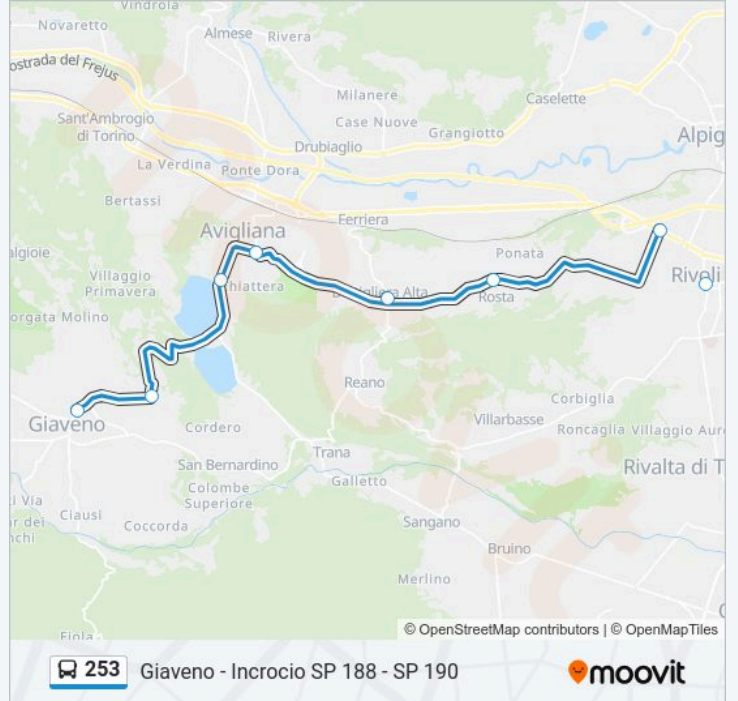

Rivoli - Stazione Bus - Piazza Martiri

Rivoli - Corso Susa Angolo Corso De Gasperi

Rosta

Buttigliera Alta

Avigliana - Incrocio SS 589 - SP 186

Avigliana - Bar Laghi

Benna Bianca

Giaveno - Incrocio SP 188 - SP 190

Orari della linea bus 253

Orari di partenza verso Giaveno - Incrocio SP 188 - SP 190:

lunedì	07:25-07:30
martedì	07:25-07:30
mercoledì	Non in Servizio
giovedì	07:25-07:30
venerdì	07:25-07:30
sabato	Non in Servizio
domenica	Non in Servizio

Informazioni sulla linea bus 253

Direzione: Giaveno - Incrocio SP 188 - SP 190

Fermate: 8

Durata del tragitto: 30 min

La linea in sintesi:

Direzione: Ferriera

4 fermate

[VISUALIZZA GLI ORARI DELLA LINEA](#)

Avigliana - Istituto Tecnico Galileo Galilei

Avigliana - Corso Laghi Angolo Viale Roma

Ferriera - Bivio Ss25 Via Martin Luther King

Ferriera

Orari della linea bus 253

Orari di partenza verso Ferriera:

lunedì	13:35
martedì	Non in Servizio
mercoledì	Non in Servizio
giovedì	Non in Servizio
venerdì	13:35
sabato	Non in Servizio
domenica	Non in Servizio