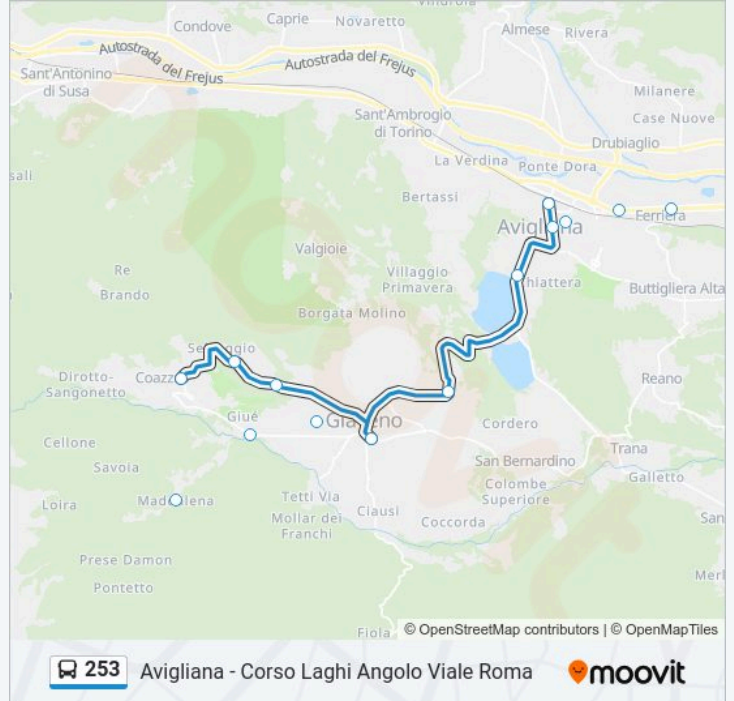

Direzione: Avigliana - Corso Laghi Angolo Viale Roma

14 fermate

[VISUALIZZA GLI ORARI DELLA LINEA](#)

Maddalena

Coazze

Selvaggio

Ponte Pietra - Incrocio SP 190 - SP 191

Bergeretti

Giaveno - Piazza Burzio

Giaveno - Viale Regina Elena

Benna Bianca

Avigliana - Bar Laghi

Avigliana - Piazza Del Popolo

Avigliana - Istituto Tecnico Galileo Galilei

Ferriera - Bivio Ss25 Via Martin Luther King

Ferriera

Avigliana - Corso Laghi Angolo Viale Roma

Orari della linea bus 253

Orari di partenza verso Avigliana - Corso Laghi Angolo Viale Roma:

lunedì	06:15-19:40
martedì	06:15-19:40
mercoledì	06:15-19:40
giovedì	06:15-19:40
venerdì	06:15-19:40
sabato	06:15-19:40
domenica	10:30-19:45

Informazioni sulla linea bus 253

Direzione: Avigliana - Corso Laghi Angolo Viale Roma

Fermate: 14

Durata del tragitto: 16 min

La linea in sintesi:

Direzione: Rivoli - Stazione Bus - Piazza Martiri

10 fermate