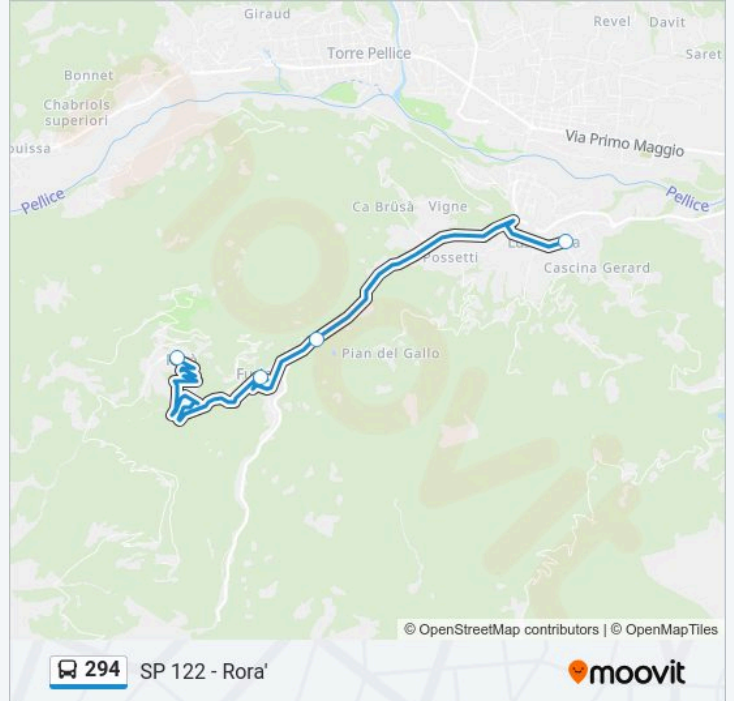

Usa Moovit per trovare le fermate della linea bus 294 più vicine a te e scoprire quando passerà il prossimo mezzo della linea bus 294

Direzione: SP 122 - Rora'

4 fermate

[VISUALIZZA GLI ORARI DELLA LINEA](#)

SP 156 - Lusernetta

Pontevecchio - Franchino

Mourcious - Fucine

SP 122 - Rora'

Orari della linea bus 294

Orari di partenza verso SP 122 - Rora':

lunedì	Non in Servizio
martedì	Non in Servizio
mercoledì	Non in Servizio
giovedì	Non in Servizio
venerdì	11:58
sabato	Non in Servizio
domenica	Non in Servizio

Informazioni sulla linea bus 294

Direzione: SP 122 - Rora'

Fermate: 4

Durata del tragitto: 15 min

La linea in sintesi:

Direzione: Chabriols - Corso Lombardini 76

26 fermate

[VISUALIZZA GLI ORARI DELLA LINEA](#)

- SP 156 - Lusernetta
- San Marco
- Luserna San Giovanni - Piazza Canavero
- Luserna San Giovanni - Stazione Ferroviaria
- Luserna San Giovanni - Via Tagas
- Luserna San Giovanni - Cimitero
- Luserna San Giovanni - Braccio San Giovanni
- Via Malan - Passaggio A Livello
- San Giovanni - Scuole
- San Giovanni - Piazza XVII Febbraio
- Fornace
- Luserna San Giovanni - Strada Del Boer
- Appia
- Luserna San Giovanni - Nazzarotti
- Luserna San Giovanni - Cavalcavia - Viale Dei Tigli - C.R.T.
- Bivio Pralafera - Viale De Amicis Angolo Via Pralafera
- Torre Pellice - Via Matteotti - Appiotti