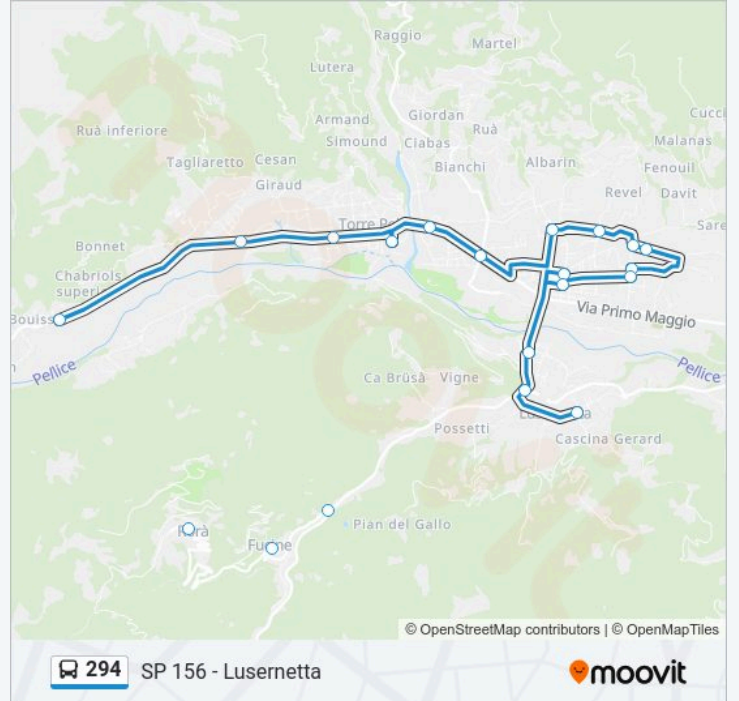

Linea 294

SP 122 - Rora'

Scarica L'App

La linea bus 294 (SP 122 - Rora') ha 3 percorsi. Durante la settimana è operativa:

(1) SP 122 - Rora': 11:58(2) Chabriols - Corso Lombardini 76: 07:30-16:20(3) SP 156 - Lusernetta: 08:10-17:00

Via Malan - Passaggio A Livello

Luserna San Giovanni - Braccio San Giovanni

Luserna San Giovanni - Via Tagas

Luserna San Giovanni - Stazione Ferroviaria

Orari della linea bus 294

Orari di partenza verso SP 156 - Lusernetta:

lunedì	08:10-17:00
martedì	08:10-17:00
mercoledì	08:10-17:00
giovedì	08:10-17:00
venerdì	08:10-17:00
sabato	08:10-11:20
domenica	Non in Servizio

Informazioni sulla linea bus 294

Direzione: SP 156 - Lusernetta

Fermate: 20

Durata del tragitto: 35 min

La linea in sintesi:

Luserna San Giovanni - Piazza Canavero

San Marco

SP 156 - Lusernetta

Orari, mappe e fermate della linea bus 294 disponibili in un PDF su moovitapp.com. Usa App Moovit per ottenere tempi di attesa reali, orari di tutte le altre linee o indicazioni passo-passo per muoverti con i mezzi pubblici a Turin.