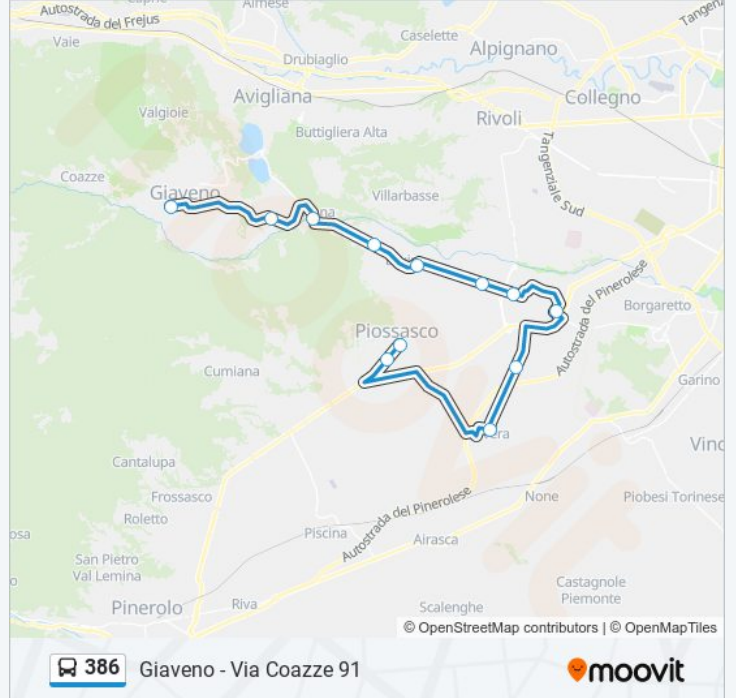

Orbassano - Via Calvino 11b

Orbassano - Via Frejus Angolo Via Lamarmora

Rivalta Di Torino - Frazione Gerbole - Via Giaveno - Caudano

Bruino - Via Torino Angolo Via Volvera

Sangano - Incrocio SS 589 - SP 184 Dir

Trana - Via Roma Angolo Via XX Settembre

Trana - S.Bernardino - Via Giaveno Angolo Via Rivoli

Giaveno - Via Coazze 91

Orari della linea bus 386

Orari di partenza verso Giaveno - Via Coazze 91:

lunedì	07:00
martedì	07:00
mercoledì	Non in Servizio
giovedì	07:00
venerdì	07:00
sabato	Non in Servizio
domenica	Non in Servizio

Informazioni sulla linea bus 386

Direzione: Giaveno - Via Coazze 91

Fermate: 12

Durata del tragitto: 55 min

La linea in sintesi:

Direzione: Giaveno - Viale Regina Elena

9 fermate

[VISUALIZZA GLI ORARI DELLA LINEA](#)

Osasco - Istituto Agrario

Via Saluzzo Angolo Via Gatto

Pinerolo - Piazza Cavour

Pinerolo - Corso Torino 324 - Centro Studi

Bruino - Villaggio La Quercia

Bruino - Incrocio SS 589 - SP 183

Sangano - Incrocio SS 589 - SP 184 Dir