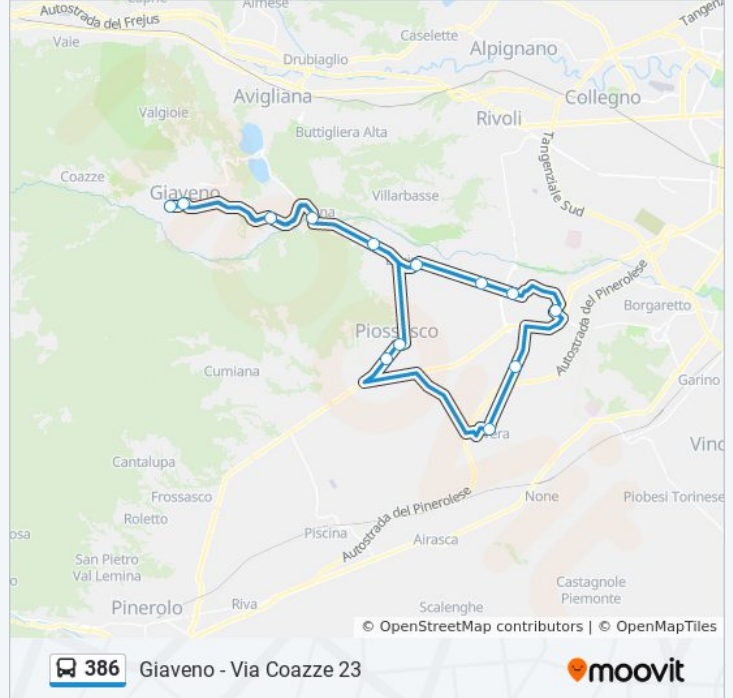

Giaveno - Via Coazze 91

Trana - S.Bernardino - Via Giaveno Angolo Via Rivoli

Trana - Via Roma Angolo Via XX Settembre

Sangano - Incrocio SS 589 - SP 184 Dir

Bruino - Via Torino Angolo Via Volvera

Rivalta Di Torino - Frazione Gerbole - Via Giaveno - Caudano

Piossasco - Via Pinerolo 39 - Angolo Via Alfieri

Sangano - Incrocio SS 589 - SP 184 Dir

Trana - Via Roma Angolo Via XX Settembre

Trana - S.Bernardino - Via Giaveno Angolo Via Rivoli

Giaveno - Via Coazze 23

Orari della linea bus 386

Orari di partenza verso Giaveno - Via Coazze 23:

lunedì	16:00 - 18:15
martedì	16:00 - 18:15
mercoledì	Non in Servizio
giovedì	16:00 - 18:15
venerdì	16:00 - 18:15
sabato	Non in Servizio
domenica	Non in Servizio

Informazioni sulla linea bus 386**Direzione:** Giaveno - Via Coazze 23**Fermate:** 16**Durata del tragitto:** 55 min**La linea in sintesi:**

Direzione: Giaveno - Via Coazze 91

12 fermate

[VISUALIZZA GLI ORARI DELLA LINEA](#)