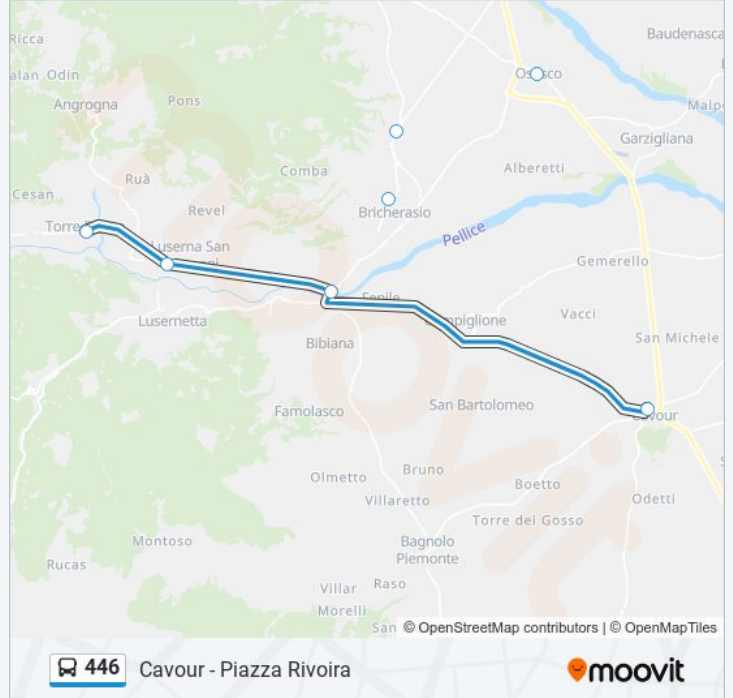

446

Cavour - Piazza Rivoira

Scarica L'App

La linea bus 446 (Cavour - Piazza Rivoira) ha 2 percorsi. Durante la settimana è operativa:

(1) Cavour - Piazza Rivoira: 06:25 - 18:30(2) Torre Pellice - Corso Gramsci - Piazza Cavour: 18:00

Usa Moovit per trovare le fermate della linea bus 446 più vicine a te e scoprire quando passerà il prossimo mezzo della linea bus 446

Direzione: Cavour - Piazza Rivoira

8 fermate

[VISUALIZZA GLI ORARI DELLA LINEA](#)

Osasco - Istituto Agrario

Cavour - Piazza Rivoira

Orari della linea bus 446

Orari di partenza verso Cavour - Piazza Rivoira:

lunedì	06:25 - 18:30
martedì	06:25 - 18:30
mercoledì	Non in Servizio
giovedì	06:25 - 18:30
venerdì	06:25 - 18:30
sabato	06:25 - 15:15
domenica	Non in Servizio

Informazioni sulla linea bus 446

Direzione: Cavour - Piazza Rivoira

Fermate: 8

Durata del tragitto: 20 min

La linea in sintesi:

Direzione: Torre Pellice - Corso Gramsci - Piazza Cavour

8 fermate

[VISUALIZZA GLI ORARI DELLA LINEA](#)