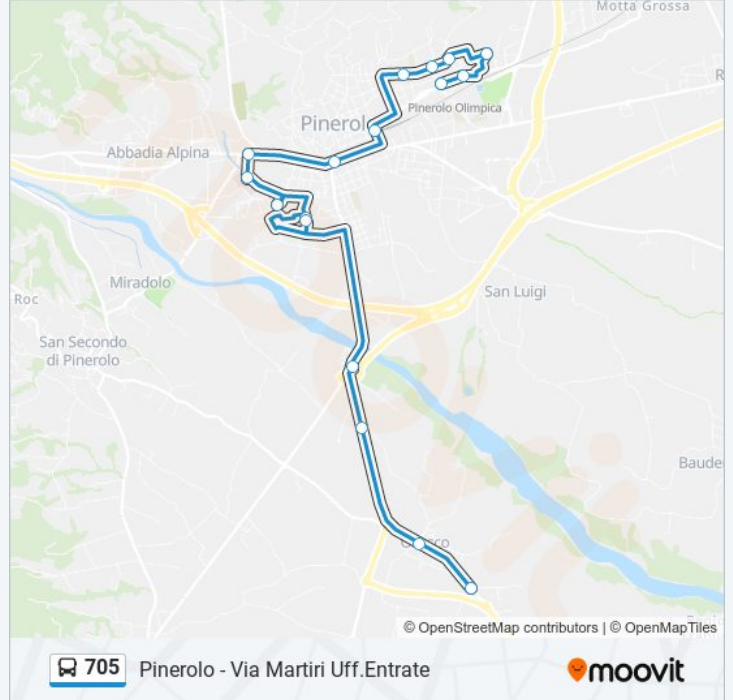

Informazioni sulla linea bus 705

Direzione: Pinerolo - Ipercoop

Fermate: 11

Durata del tragitto: 45 min

La linea in sintesi:

Direzione: Pinerolo - Via Martiri Uff.Entrate

17 fermate

[VISUALIZZA GLI ORARI DELLA LINEA](#)

Pinerolo - Ospedale Cottolengo - Stradale Fenestrelle

Pinerolo - Piazza Cavour

Pinerolo - Stazione Ferroviaria

Pinerolo - Via Giovanni XXIII

Pinerolo - Piazzale Avis

Pinerolo - Via Traunstein

Pinerolo - Via Ala Di Stura - Piazza Sabin

Pinerolo - I.N.A.I.L. - Via Martiri

Pinerolo - Via Martiri Uff.Entrate

Orari della linea bus 705

Orari di partenza verso Pinerolo - Via Martiri Uff.Entrate:

lunedì	07:45
martedì	07:45
mercoledì	07:45
giovedì	07:45
venerdì	07:45
sabato	07:45
domenica	Non in Servizio

Informazioni sulla linea bus 705

Direzione: Pinerolo - Via Martiri Uff.Entrate

Fermate: 17

Durata del tragitto: 30 min

La linea in sintesi:

Orari, mappe e fermate della linea bus 705 disponibili in un PDF su moovitapp.com. Usa [App Moovit](#) per ottenere tempi di attesa reali, orari di tutte le altre linee o indicazioni passo-passo per muoverti con i mezzi pubblici a Torino.