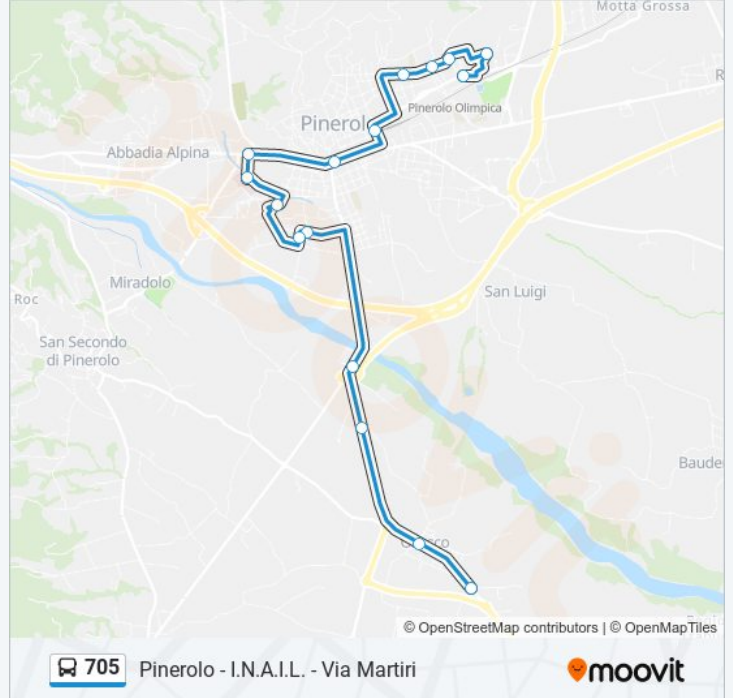

Osasco - Bivio Circonvallazione Sud

Osasco - Istituto Agrario

Simondetti

Ponte Chisone

Pinerolo - Scuola Media Via Tabona - Via Einaudi

Pinerolo - Via Gianni 75

San Michele

Pinerolo - Ospedale Civile E. Agnelli

Pinerolo - Ospedale Cottolengo - Stradale Fenestrelle

Pinerolo - Piazza Cavour

Pinerolo - Stazione Ferroviaria

Pinerolo - Via Giovanni XXIII

Pinerolo - Piazzale Avis

Pinerolo - Via Traunstein

Pinerolo - Via Ala Di Stura - Piazza Sabin

Pinerolo - I.N.A.I.L. - Via Martiri

Orari della linea bus 705

Orari di partenza verso Pinerolo - I.N.A.I.L. - Via Martiri:

lunedì	06:40 - 17:00
martedì	06:40 - 17:00
mercoledì	06:40 - 17:00
giovedì	06:40 - 17:00
venerdì	06:40 - 17:00
sabato	06:40 - 12:00
domenica	Non in Servizio

Informazioni sulla linea bus 705

Direzione: Pinerolo - I.N.A.I.L. - Via Martiri

Fermate: 16

Durata del tragitto: 29 min

La linea in sintesi:

Direzione: Pinerolo - Ipercoop

11 fermate

[VISUALIZZA GLI ORARI DELLA LINEA](#)