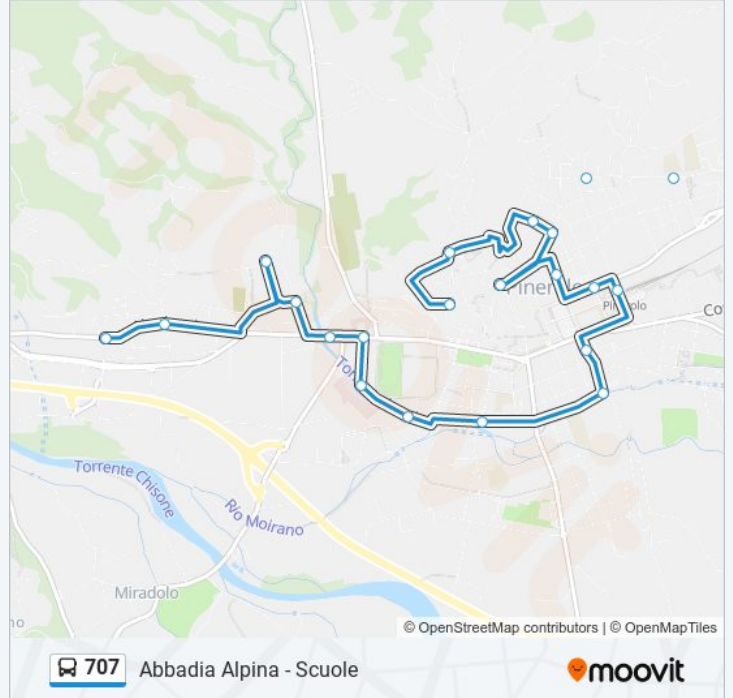

Direzione: Abbadia Alpina - Scuole

24 fermate

[VISUALIZZA GLI ORARI DELLA LINEA](#)

- Pinerolo - Strada Costagrande - Capolinea
- Pinerolo - Via Ortensia
- Pinerolo - Piazzale San Maurizio
- Pinerolo Via Porro 10
- Pinerolo - Piazza Guglielmone
- Pinerolo - Via Luciano Luigi - Via San Giuseppe
- Pinerolo - Via Boselli
- Pinerolo - Via Giovanni XXIII
- Pinerolo - Strada Al Colletto
- Pinerolo - Via Giovanni XXIII
- Pinerolo - Corso Porporato
- Pinerolo - Via Cesare Battisti
- Pinerolo - Stazione Ferroviaria
- Pinerolo - Piazza Roma
- Pinerolo - Corso Piave - Via Moirano
- Pinerolo - Viale Castelfidardo
- Pinerolo - Viale Don Minzoni
- Pinerolo - Ospedale Civile E. Agnelli
- Pinerolo - Ospedale Cottolengo - Stradale Fenestrelle
- Pinerolo - Via Fenestrelle
- Pinerolo - Via Tiro A Segno

Informazioni sulla linea bus 707

Direzione: Abbadia Alpina - Scuole

Fermate: 24

Durata del tragitto: 25 min

La linea in sintesi:

Pinerolo - Via Bertairone

Abbadia Alpina - Piazza Ploto

Abbadia Alpina - Scuole

Direzione: Pinerolo - Strada Costagrande - Capolinea

25 fermate

[VISUALIZZA GLI ORARI DELLA LINEA](#)

Abbadia Alpina - Scuole

Abbadia Alpina - Piazza Ploto

Pinerolo - Via Bertairone

Pinerolo - Via Tiro A Segno

Informazioni sulla linea bus 707

Direzione: Pinerolo - Strada Costagrande - Capolinea

Fermate: 25

Durata del tragitto: 25 min

La linea in sintesi:

Pinerolo - Via Cesare Battisti

Pinerolo - Via Trieste

Pinerolo - Piazza Marconi