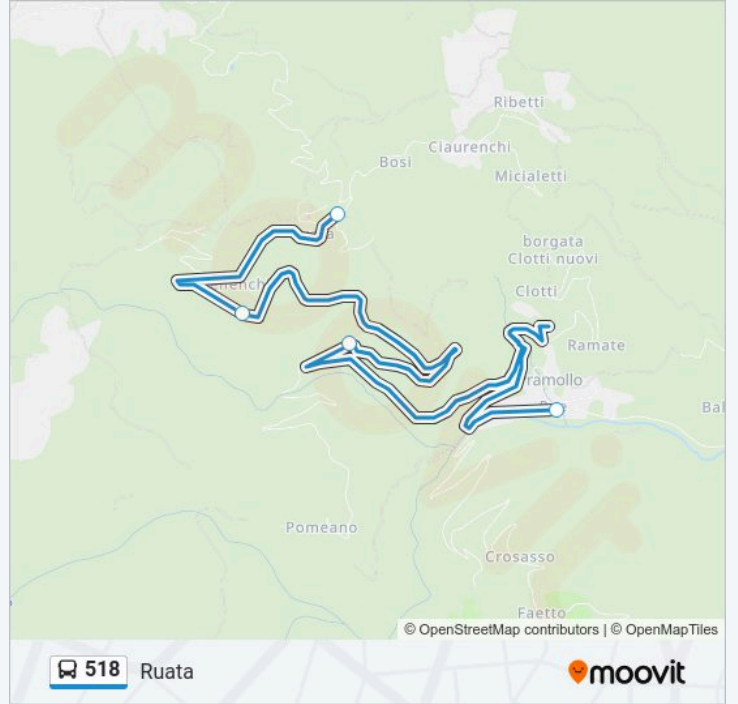

### Informazioni sulla linea bus 518

**Direzione:** Pramollo - Borgata Rue

**Fermate:** 4

**Durata del tragitto:** 15 min

**La linea in sintesi:**

### Direzione: Ruata

4 fermate

[VISUALIZZA GLI ORARI DELLA LINEA](#)

Pramollo - Borgata Rue

Tournim

Allieri

Ruata

### Orari della linea bus 518

Orari di partenza verso Ruata:

domenica	Non in Servizio
lunedì	16:36
martedì	16:36
mercoledì	Non in Servizio
giovedì	16:36
venerdì	16:36
sabato	Non in Servizio

### Informazioni sulla linea bus 518

**Direzione:** Ruata

**Fermate:** 4

**Durata del tragitto:** 15 min

**La linea in sintesi:**

Orari, mappe e fermate della linea bus 518 disponibili in un PDF su [moovitapp.com](https://moovitapp.com). Usa App Moovit per ottenere tempi di attesa reali, orari di tutte le altre linee o indicazioni passo-passo per muoverti con i mezzi pubblici a Torino.