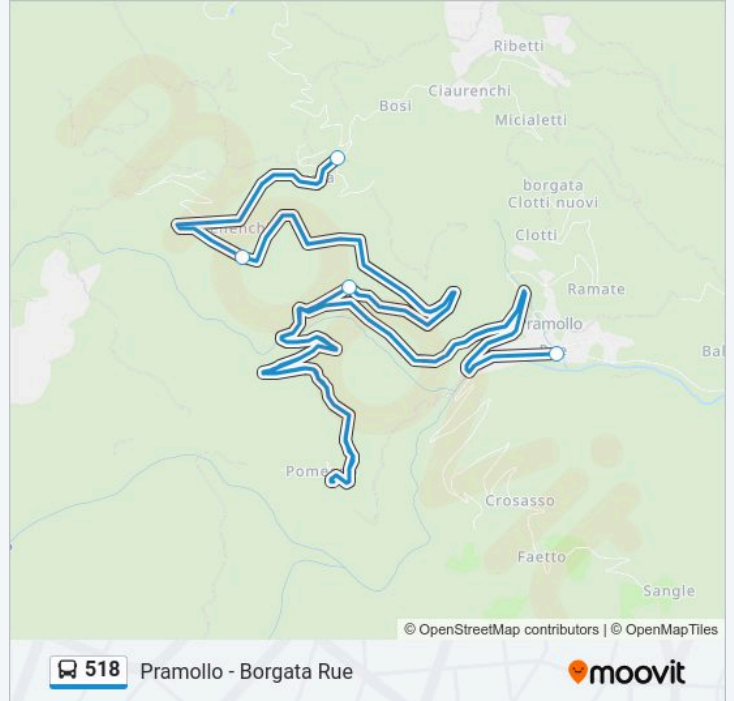

518

Pramollo - Borgata Rue

Scarica L'App

La linea bus 518 (Pramollo - Borgata Rue) ha 2 percorsi. Durante la settimana è operativa:

(1) Pramollo - Borgata Rue: 16:51(2) Ruata: 16:36

Usa Moovit per trovare le fermate della linea bus 518 più vicine a te e scoprire quando passerà il prossimo mezzo della linea bus 518

**Direzione: Pramollo - Borgata Rue**

4 fermate

[VISUALIZZA GLI ORARI DELLA LINEA](#)

Ruata

Allieri

Tournim

Pramollo - Borgata Rue

### Informazioni sulla linea bus 518

**Direzione:** Pramollo - Borgata Rue

**Fermate:** 4

**Durata del tragitto:** 15 min

**La linea in sintesi:**

### Direzione: Ruata

4 fermate

[VISUALIZZA GLI ORARI DELLA LINEA](#)

Pramollo - Borgata Rue

Tournim

Allieri

Ruata