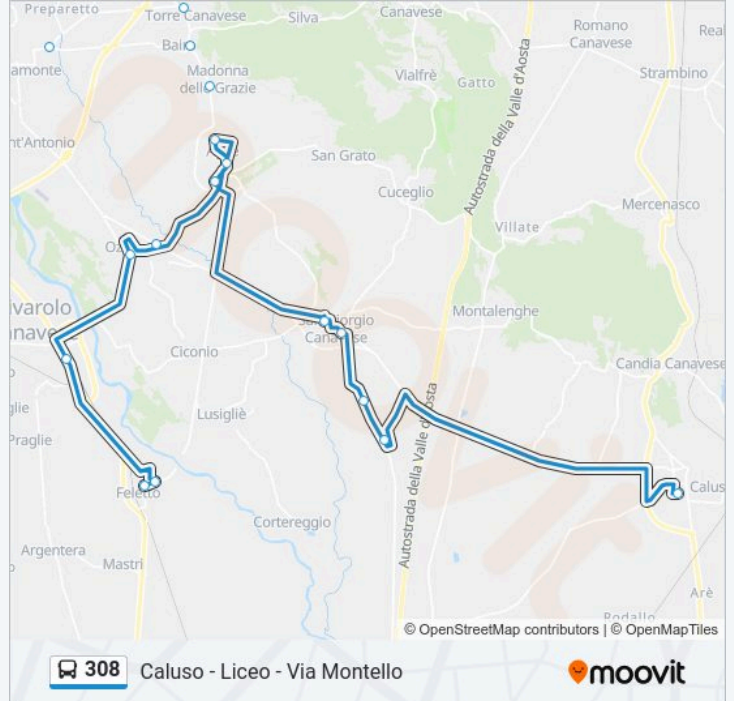

Pont Canavese - Stazione Ferroviaria

Salto - Piazza I Maggio Palina N. 2392

Cuorgne' - Via Ivrea 5

Pedaggio - Via Bruno Bozzi

Spineto - Piazza - Palina N. 2404

Castellamonte - Via Piccoli - Piazza Chiono

Castellamonte - Via Botta - Incrocio SP 222 - SP 56

Torre - Strada Baldissero - Peso

Bairo - Via Torre - Palina N.3147

Aglie' (Bv. Santa Maria)

Caluso - Liceo - Via Montello

Orari della linea bus 308

Orari di partenza verso Caluso - Liceo - Via Montello:

domenica	Non in Servizio
lunedì	06:30 - 19:10
martedì	06:30 - 19:10
mercoledì	Non in Servizio
giovedì	06:30 - 19:10
venerdì	06:30 - 19:10
sabato	06:30 - 14:50

Informazioni sulla linea bus 308**Direzione:** Caluso - Liceo - Via Montello**Fermate:** 19**Durata del tragitto:** 43 min**La linea in sintesi:**

Direzione: Feletto - Piazza Martiri

9 fermate

[VISUALIZZA GLI ORARI DELLA LINEA](#)

Informazioni sulla linea bus 308

Direzione: Feletto - Piazza Martiri

Fermate: 9

Durata del tragitto: 55 min

La linea in sintesi:

Direzione: Locana - Via Torino 8

24 fermate

[VISUALIZZA GLI ORARI DELLA LINEA](#)