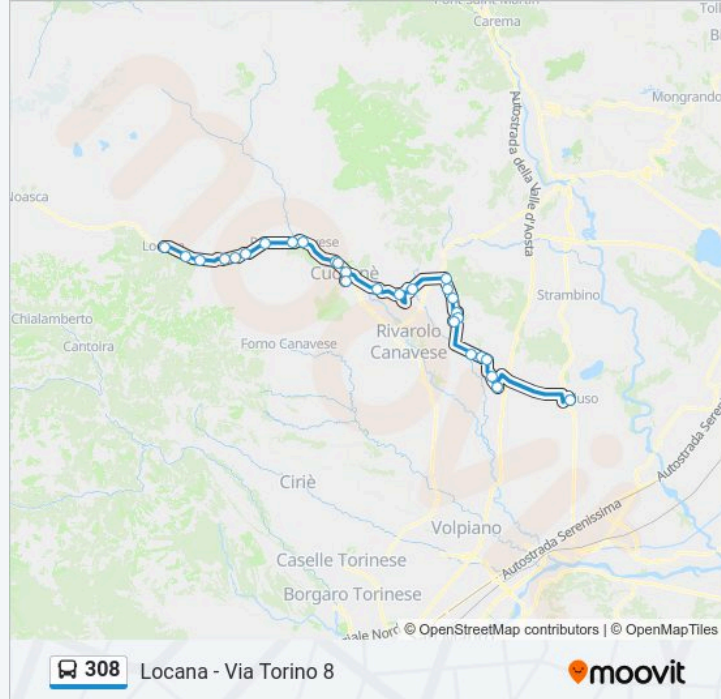

Informazioni sulla linea bus 308

Direzione: Feletto - Piazza Martiri

Fermate: 9

Durata del tragitto: 55 min

La linea in sintesi:

Direzione: Locana - Via Torino 8

24 fermate

[VISUALIZZA GLI ORARI DELLA LINEA](#)

Salto - Piazza I Maggio Palina N. 2392

Pont Canavese - Stazione Ferroviaria

Pont Canavese - Piazza Craveri

Fasano

Orari della linea bus 308

Orari di partenza verso Locana - Via Torino 8:

domenica	Non in Servizio
lunedì	05:20 - 17:00
martedì	05:20 - 17:00
mercoledì	Non in Servizio
giovedì	05:20 - 17:00
venerdì	05:20 - 17:00
sabato	05:20 - 13:44

Informazioni sulla linea bus 308

Direzione: Locana - Via Torino 8

Fermate: 24

Durata del tragitto: 62 min

La linea in sintesi:

Sparone - SP 460 - Stabilimento Ceresa

Appare

Calsazio

Bosco - Bivio Praie

Bardonetto

Locana - Via Torino 8

Orari, mappe e fermate della linea bus 308 disponibili in un PDF su moovitapp.com. Usa App Moovit per ottenere tempi di attesa reali, orari di tutte le altre linee o indicazioni passo-passo per muoverti con i mezzi pubblici a Torino.