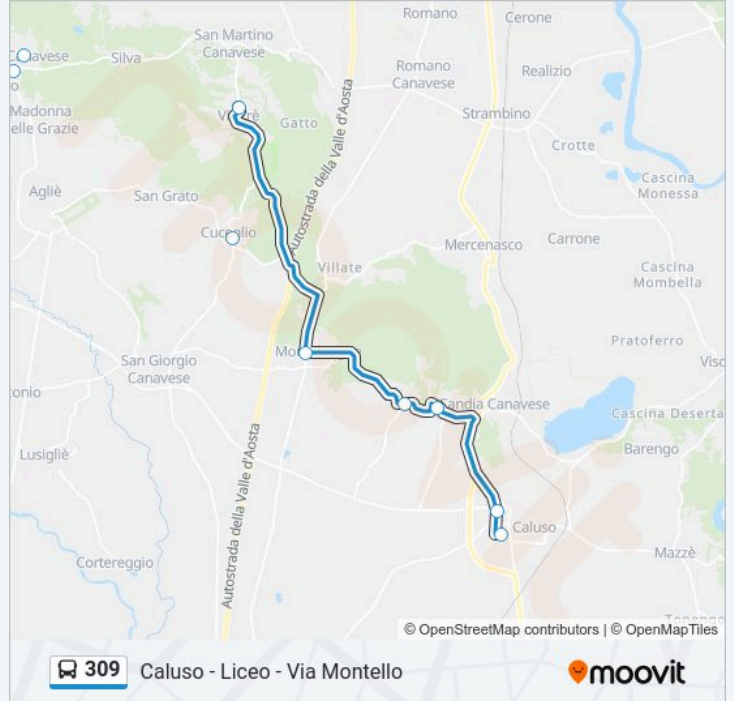

Usa Moovit per trovare le fermate della linea bus 309 più vicine a te e scoprire quando passerà il prossimo mezzo della linea bus 309

Direzione: Caluso - Liceo - Via Montello

10 fermate

[VISUALIZZA GLI ORARI DELLA LINEA](#)

Castellamonte - Via Botta Angolo Strada Pelizzina

Torre Canavese

Bivio Torre Canavese - Incrocio SP 41 - SP 56

Vialfre'

Cuceglio

Montalenghe - Corso Meinardi Angolo Via Ivrea -
Via Roma

Orio Canavese - Piazza Tapparo

Barone Canavese

Caluso - Via De Brissac

Caluso - Liceo - Via Montello

Orari della linea bus 309

Orari di partenza verso Caluso - Liceo - Via Montello:

domenica	Non in Servizio
lunedì	06:55 - 14:11
martedì	06:55 - 14:11
mercoledì	Non in Servizio
giovedì	06:55 - 14:11
venerdì	06:55 - 14:11
sabato	06:55 - 14:11

Informazioni sulla linea bus 309

Direzione: Caluso - Liceo - Via Montello

Fermate: 10

Durata del tragitto: 19 min

La linea in sintesi:

Direzione: Vialfre'

7 fermate

[VISUALIZZA GLI ORARI DELLA LINEA](#)