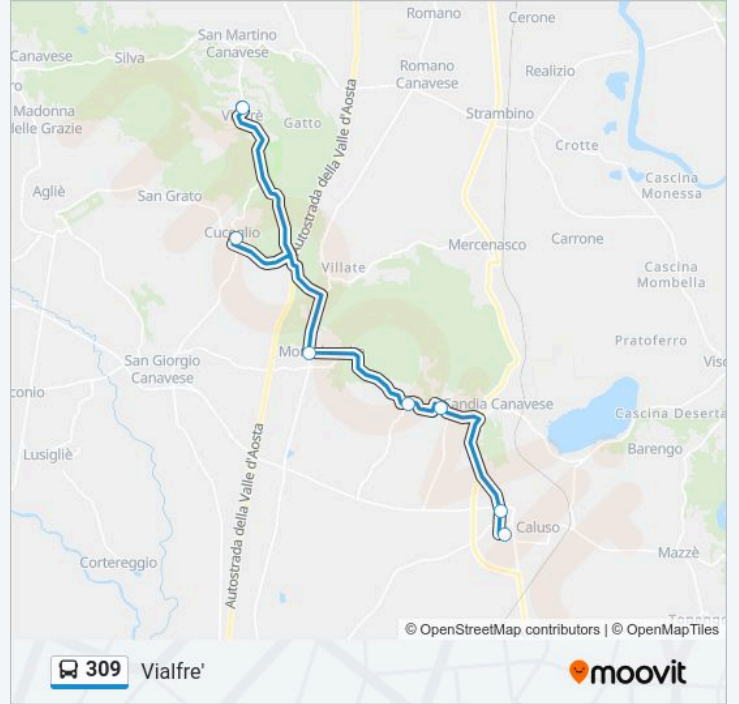

Usa Moovit per trovare le fermate della linea bus 309 più vicine a te e scoprire quando passerà il prossimo mezzo della linea bus 309

Direzione: Caluso - Liceo - Via Montello

10 fermate

[VISUALIZZA GLI ORARI DELLA LINEA](#)

Caluso - Liceo - Via Montello

Caluso - Via De Brissac

Barone Canavese

Orio Canavese - Piazza Tapparo

Montalenghe - Corso Meinardi Angolo Via Ivrea -
Via Roma

Cuceglio

Vialfre'

Orari della linea bus 309

Orari di partenza verso Vialfre':

domenica	Non in Servizio
lunedì	13:45
martedì	13:45
mercoledì	Non in Servizio
giovedì	13:45
venerdì	13:45
sabato	13:45

Informazioni sulla linea bus 309

Direzione: Vialfre'

Fermate: 7

Durata del tragitto: 25 min

La linea in sintesi:

Orari, mappe e fermate della linea bus 309 disponibili in un PDF su moovitapp.com. Usa App Moovit per ottenere tempi di attesa reali, orari di tutte le altre linee o indicazioni passo-passo per muoverti con i mezzi pubblici a Torino.