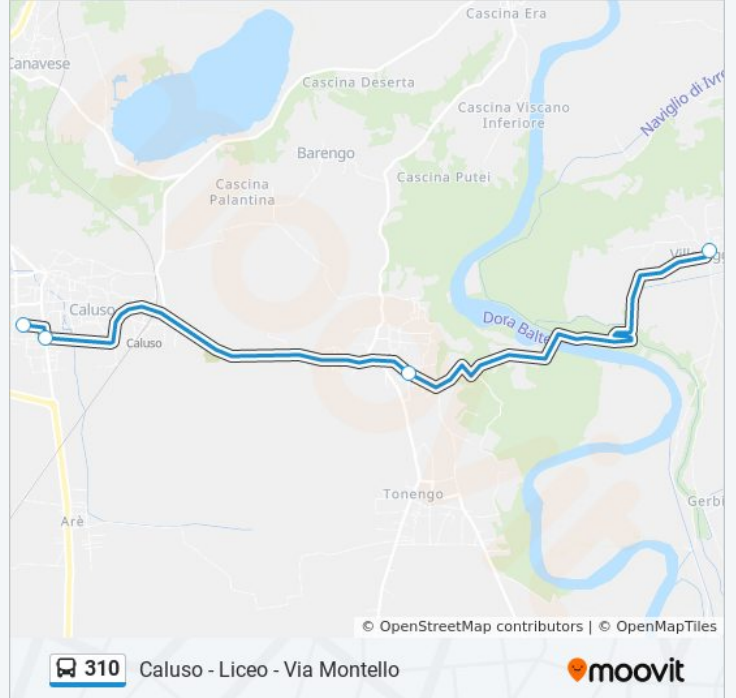

310

Caluso - Liceo - Via Montello

Scarica L'App

La linea bus 310 (Caluso - Liceo - Via Montello) ha 2 percorsi. Durante la settimana è operativa:

(1) Caluso - Liceo - Via Montello: 07:35 - 13:28(2) Villareggia - Piazza Partigiani - Peso: 07:08 - 13:13

Usa Moovit per trovare le fermate della linea bus 310 più vicine a te e scoprire quando passerà il prossimo mezzo della linea bus 310

Direzione: Caluso - Liceo - Via Montello

4 fermate

[VISUALIZZA GLI ORARI DELLA LINEA](#)

Villareggia - Piazza Partigiani - Peso

Mazze' - Piazza Peso

Caluso - Via Martiri D'Italia

Caluso - Liceo - Via Montello

Orari della linea bus 310

Orari di partenza verso Caluso - Liceo - Via Montello:

lunedì	07:35 - 13:28
martedì	07:35 - 13:28
mercoledì	Non in Servizio
giovedì	07:35 - 13:28
venerdì	07:35 - 13:28
sabato	07:35 - 13:28
domenica	Non in Servizio

Informazioni sulla linea bus 310

Direzione: Caluso - Liceo - Via Montello

Fermate: 4

Durata del tragitto: 15 min

La linea in sintesi:

310 Caluso - Liceo - Via Montello

Direzione: Villareggia - Piazza Partigiani - Peso