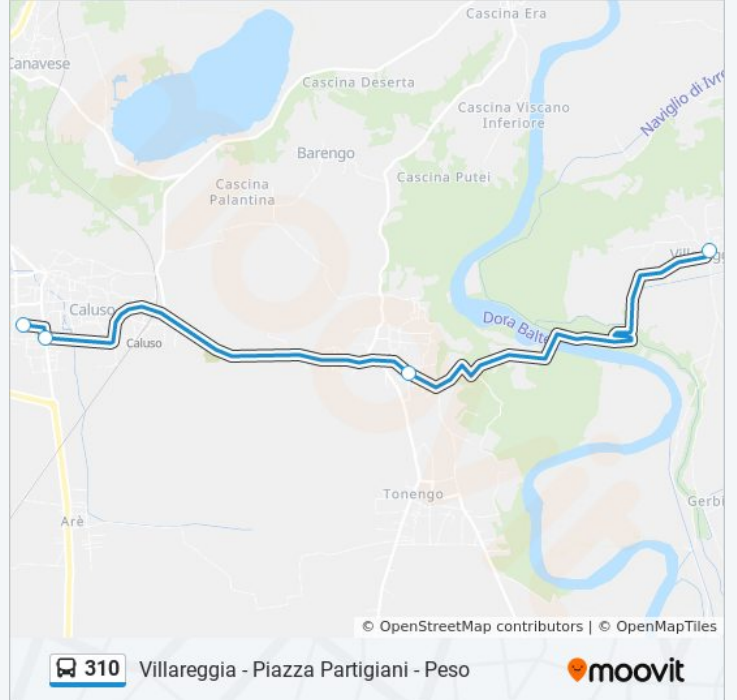

Usa Moovit per trovare le fermate della linea bus 310 più vicine a te e scoprire quando passerà il prossimo mezzo della linea bus 310

Direzione: Caluso - Liceo - Via Montello

4 fermate

[VISUALIZZA GLI ORARI DELLA LINEA](#)

Informazioni sulla linea bus 310

Direzione: Caluso - Liceo - Via Montello

Fermate: 4

Durata del tragitto: 15 min

La linea in sintesi:

310 Caluso - Liceo - Via Montello

Direzione: Villareggia - Piazza Partigiani - Peso

lunedì	07:08 - 13:13
martedì	07:08 - 13:13
mercoledì	Non in Servizio
giovedì	07:08 - 13:13
venerdì	07:08 - 13:13
sabato	07:08 - 13:13
domenica	Non in Servizio

Informazioni sulla linea bus 310

Direzione: Villareggia - Piazza Partigiani - Peso

Fermate: 4

Durata del tragitto: 15 min

La linea in sintesi:

Orari, mappe e fermate della linea bus 310 disponibili in un PDF su moovitapp.com. Usa [App Moovit](#) per ottenere tempi di attesa reali, orari di tutte le altre linee o indicazioni passo-passo per muoverti con i mezzi pubblici a Torino.