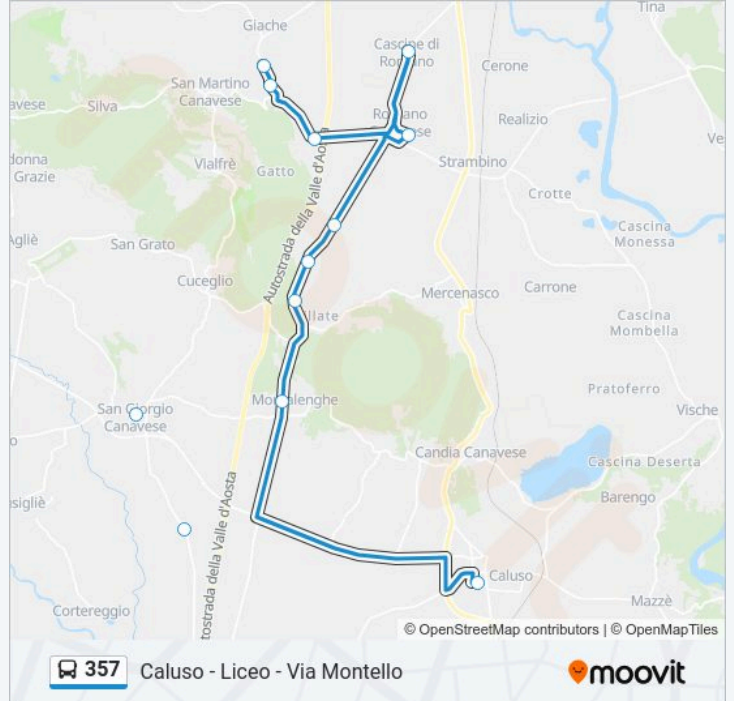

Usa Moovit per trovare le fermate della linea bus 357 più vicine a te e scoprire quando passerà il prossimo mezzo della linea bus 357

Direzione: Caluso - Liceo - Via Montello

12 fermate

[VISUALIZZA GLI ORARI DELLA LINEA](#)

domenica	Non in Servizio
lunedì	07:00 - 14:26
martedì	07:00 - 14:26
mercoledì	Non in Servizio
giovedì	07:00 - 14:26
venerdì	07:00 - 14:26
sabato	07:00 - 14:26

Informazioni sulla linea bus 357

Direzione: Caluso - Liceo - Via Montello

Fermate: 12

Durata del tragitto: 39 min

La linea in sintesi:

**Direzione: Perosa Canavese - Via Perrone Angolo
Via Isonzo**

14 fermate

[VISUALIZZA GLI ORARI DELLA LINEA](#)

- Caluso - Liceo - Via Montello
- Caluso - Via De Brissac
- Barone Canavese
- Orio Canavese - Piazza Tapparo
- Montalenghe - Corso Meinardi Angolo Via Ivrea -
Via Roma
- Cuceglio
- Vialfre' - Fermata Scuola Elementare
- Mercenasco - Villate
- Bessolo
- Masero
- Romano Canavese
- Cascine Romano
- Scarmagno - Campo Sportivo
- Perosa Canavese - Via Perrone Angolo Via Isonzo

Informazioni sulla linea bus 357

Direzione: Perosa Canavese - Via Perrone Angolo Via Isonzo

Fermate: 14

Durata del tragitto: 33 min

La linea in sintesi:

Orari, mappe e fermate della linea bus 357 disponibili in un PDF su moovitapp.com. Usa App Moovit per ottenere tempi di attesa reali, orari di tutte le altre linee o indicazioni passo-passo per muoverti con i mezzi pubblici a Torino.