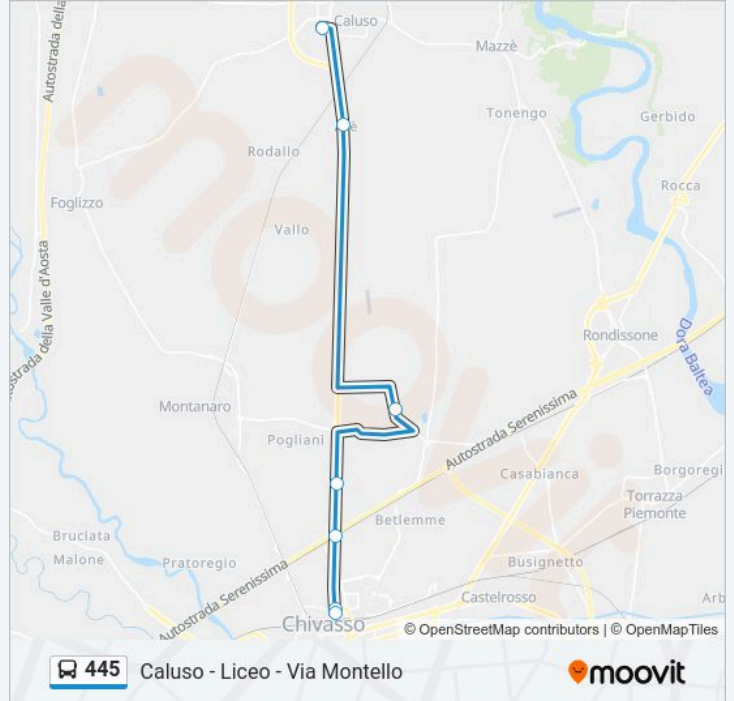

Usa Moovit per trovare le fermate della linea bus 445 più vicine a te e scoprire quando passerà il prossimo mezzo della linea bus 445

Direzione: Caluso - Liceo - Via Montello

7 fermate

[VISUALIZZA GLI ORARI DELLA LINEA](#)

Chivasso - Via Blatta Angolo Via Caluso

Chivasso - Piazzale Ceresa (Via Caluso)

Chivasso - Casello A4 Est

Chivasso - Bivio Fraz. Mosche - Fornace

Chivasso - Boschetto - Via San Francesco Angolo
Via Cene

Are' - Via Duca Degli Abruzzi 96

Informazioni sulla linea bus 445

Direzione: Caluso - Liceo - Via Montello

Fermate: 7

Durata del tragitto: 34 min

La linea in sintesi:

Direzione: Chivasso - Piazzale Ceresa (Via Caluso)

7 fermate

[VISUALIZZA GLI ORARI DELLA LINEA](#)

Informazioni sulla linea bus 445

Direzione: Chivasso - Piazzale Ceresa (Via Caluso)

Fermate: 7

Durata del tragitto: 33 min

La linea in sintesi:

Direzione: Chivasso - Via Caduti Della Liberta' 46

6 fermate

[VISUALIZZA GLI ORARI DELLA LINEA](#)