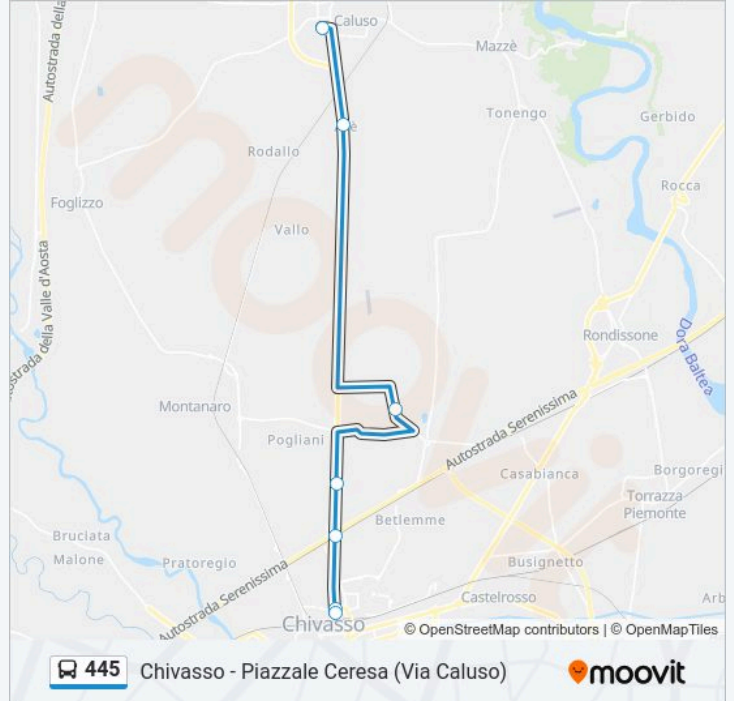

Usa Moovit per trovare le fermate della linea bus 445 più vicine a te e scoprire quando passerà il prossimo mezzo della linea bus 445

Direzione: Caluso - Liceo - Via Montello

7 fermate

[VISUALIZZA GLI ORARI DELLA LINEA](#)

Informazioni sulla linea bus 445

Direzione: Caluso - Liceo - Via Montello

Fermate: 7

Durata del tragitto: 34 min

La linea in sintesi:

Direzione: Chivasso - Piazzale Ceresa (Via Caluso)

7 fermate

[VISUALIZZA GLI ORARI DELLA LINEA](#)

Chivasso - Piazzale Ceresa (Via Caluso)

Orari della linea bus 445

Orari di partenza verso Chivasso - Piazzale Ceresa (Via Caluso):

domenica	Non in Servizio
lunedì	13:22
martedì	13:22
mercoledì	Non in Servizio
giovedì	13:22
venerdì	13:22
sabato	13:22

Informazioni sulla linea bus 445

Direzione: Chivasso - Piazzale Ceresa (Via Caluso)

Fermate: 7

Durata del tragitto: 33 min

La linea in sintesi:

Direzione: Chivasso - Via Caduti Della Liberta' 46

6 fermate

[VISUALIZZA GLI ORARI DELLA LINEA](#)