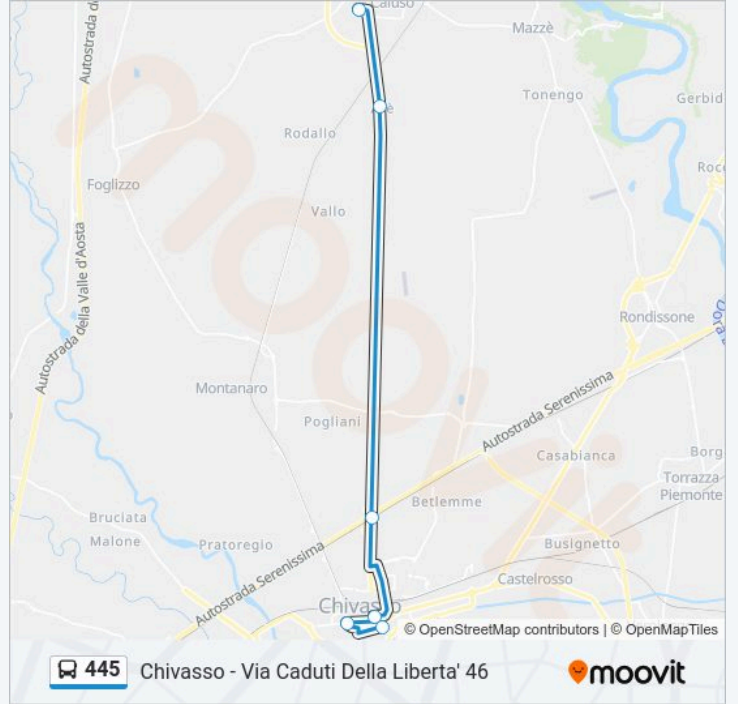

Usa Moovit per trovare le fermate della linea bus 445 più vicine a te e scoprire quando passerà il prossimo mezzo della linea bus 445

Direzione: Caluso - Liceo - Via Montello

7 fermate

[VISUALIZZA GLI ORARI DELLA LINEA](#)

Informazioni sulla linea bus 445

Direzione: Chivasso - Piazzale Ceresa (Via Caluso)

Fermate: 7

Durata del tragitto: 33 min

La linea in sintesi:

Direzione: Chivasso - Via Caduti Della Liberta' 46

6 fermate

[VISUALIZZA GLI ORARI DELLA LINEA](#)

domenica	Non in Servizio
lunedì	13:20
martedì	13:20
mercoledì	Non in Servizio
giovedì	13:20
venerdì	13:20
sabato	13:20

Informazioni sulla linea bus 445

Direzione: Chivasso - Via Caduti Della Liberta' 46

Fermate: 6

Durata del tragitto: 32 min

La linea in sintesi:

Orari, mappe e fermate della linea bus 445 disponibili in un PDF su moovitapp.com. Usa App Moovit per ottenere tempi di attesa reali, orari di tutte le altre linee o indicazioni passo-passo per muoverti con i mezzi pubblici a Torino.