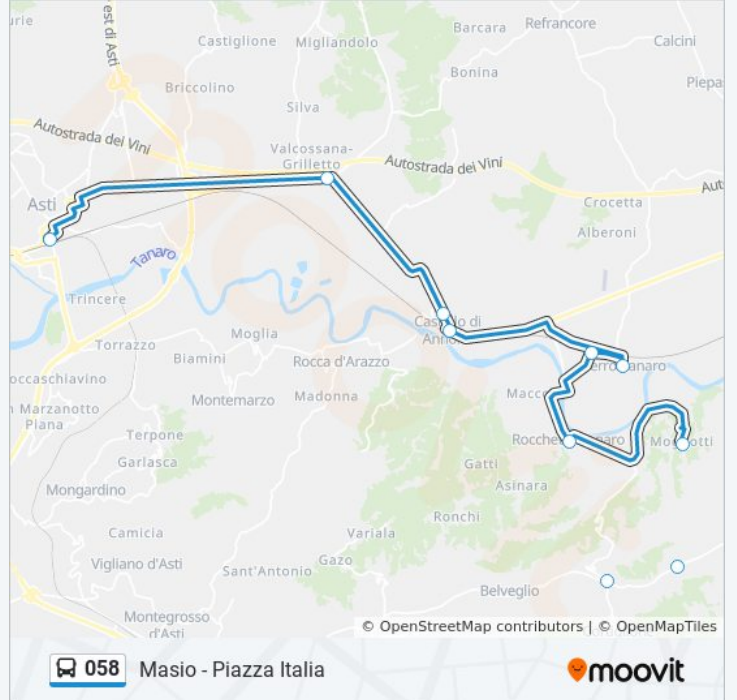

Direzione: Asti - Autostazione - Movicentro - Piazzale Medaglie D'Oro

11 fermate

[VISUALIZZA GLI ORARI DELLA LINEA](#)

Masio - Piazza Italia

San Martino

Bivio Cortiglione

Frazione Mogliotti 1

Rocchetta Tanaro - Paese

Informazioni sulla linea bus 058

Direzione: Asti - Autostazione - Movicentro - Piazzale Medaglie D'Oro

Fermate: 11

Durata del tragitto: 30 min

La linea in sintesi:

Direzione: Masio - Piazza Italia

11 fermate

Rocchetta Tanaro - Paese

Frazione Mogliotti 1

Bivio Cortiglione

San Martino

Masio - Piazza Italia

Orari della linea bus 058

Orari di partenza verso Masio - Piazza Italia:

lunedì	08:00 - 18:15
martedì	08:00 - 18:15
mercoledì	08:00 - 18:15
giovedì	08:00 - 18:15
venerdì	08:00 - 18:15
sabato	08:00 - 18:15
domenica	Non in Servizio

Informazioni sulla linea bus 058

Direzione: Masio - Piazza Italia

Fermate: 11

Durata del tragitto: 33 min

La linea in sintesi:

Orari, mappe e fermate della linea bus 058 disponibili in un PDF su moovitapp.com. Usa [App Moovit](#) per ottenere tempi di attesa reali, orari di tutte le altre linee o indicazioni passo-passo per muoverti con i mezzi pubblici a Torino.