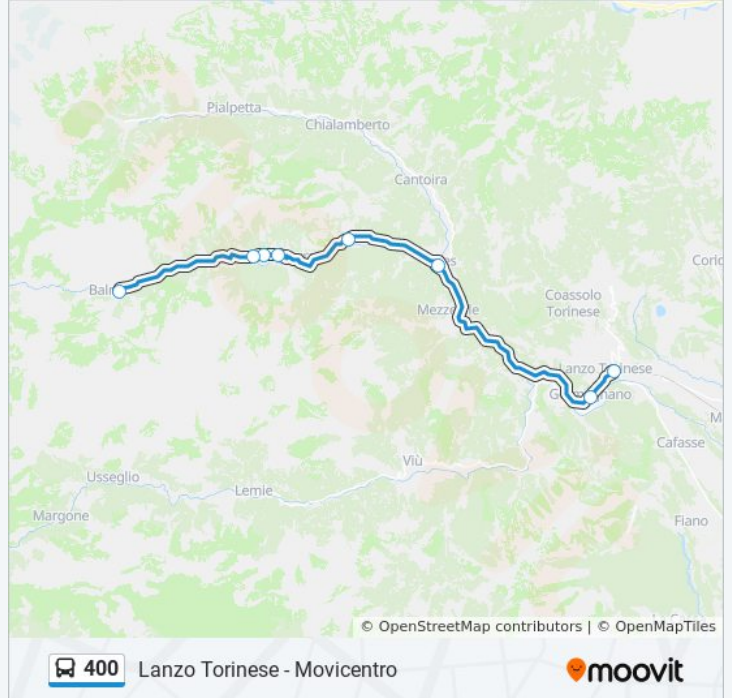

Cresto

Ala Di Stura - Segheria

Ala Di Stura - Municipio

Ceres - Frazione Chiampernotto

Ceres - Stazione F.T.C.

Germagnano - Stazione F.T.C.

Lanzo Torinese - Movicentro

Orari della linea bus 400

Orari di partenza verso Lanzo Torinese - Movicentro:

lunedì	06:20 - 15:15
martedì	06:20 - 15:15
mercoledì	Non in Servizio
giovedì	06:20 - 15:15
venerdì	06:20 - 15:15
sabato	Non in Servizio
domenica	Non in Servizio

Informazioni sulla linea bus 400

Direzione: Lanzo Torinese - Movicentro

Fermate: 8

Durata del tragitto: 55 min

La linea in sintesi:

Direzione: Lanzo Torinese - Sangrilla'

2 fermate

[VISUALIZZA GLI ORARI DELLA LINEA](#)

Informazioni sulla linea bus 400

Direzione: Lanzo Torinese - Sangrilla'

Fermate: 2

Durata del tragitto: 15 min

La linea in sintesi:

Orari, mappe e fermate della linea bus 400 disponibili in un PDF su moovitapp.com. Usa App Moovit per ottenere tempi di attesa reali, orari di tutte le altre linee o indicazioni passo-passo per muoverti con i mezzi pubblici a Torino.