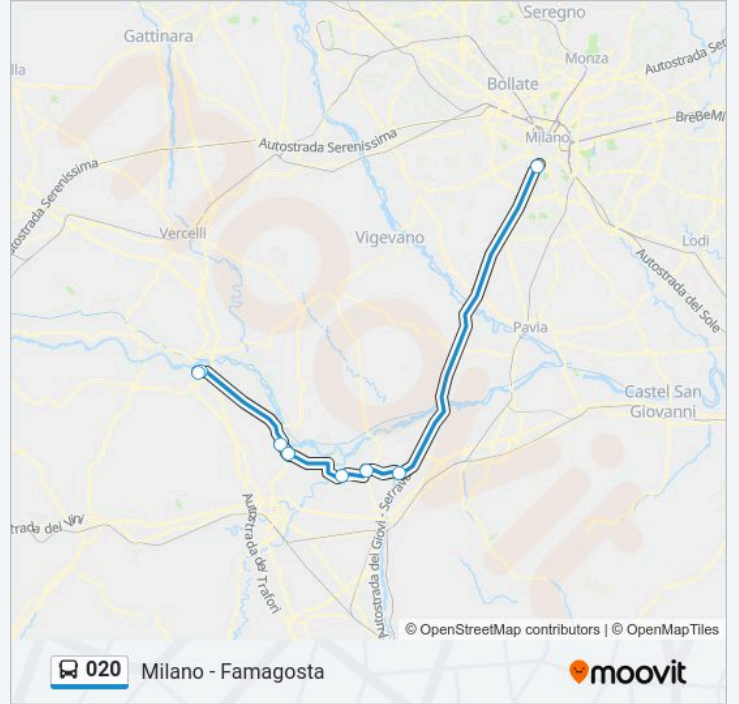

Usa Moovit per trovare le fermate della linea bus 020 più vicine a te e scoprire quando passerà il prossimo mezzo della linea bus 020

Direzione: Casale Monferrato - Autostazione

8 fermate

[VISUALIZZA GLI ORARI DELLA LINEA](#)

Informazioni sulla linea bus 020

Direzione: Casale Monferrato - Autostazione

Fermate: 8

Durata del tragitto: 89 min

La linea in sintesi:

Direzione: Milano - Famagosta

8 fermate

[VISUALIZZA GLI ORARI DELLA LINEA](#)

Orari della linea bus 020

Orari di partenza verso Milano - Famagosta:

domenica	Non in Servizio
lunedì	06:40 - 16:20
martedì	06:40 - 16:20
mercoledì	06:40 - 16:20
giovedì	06:40 - 16:20
venerdì	06:40 - 16:20
sabato	Non in Servizio

Informazioni sulla linea bus 020

Direzione: Milano - Famagosta

Fermate: 8

Durata del tragitto: 95 min

La linea in sintesi:

Orari, mappe e fermate della linea bus 020 disponibili in un PDF su moovitapp.com. Usa App Moovit per ottenere tempi di attesa reali, orari di tutte le altre linee o indicazioni passo-passo per muoverti con i mezzi pubblici a Torino.