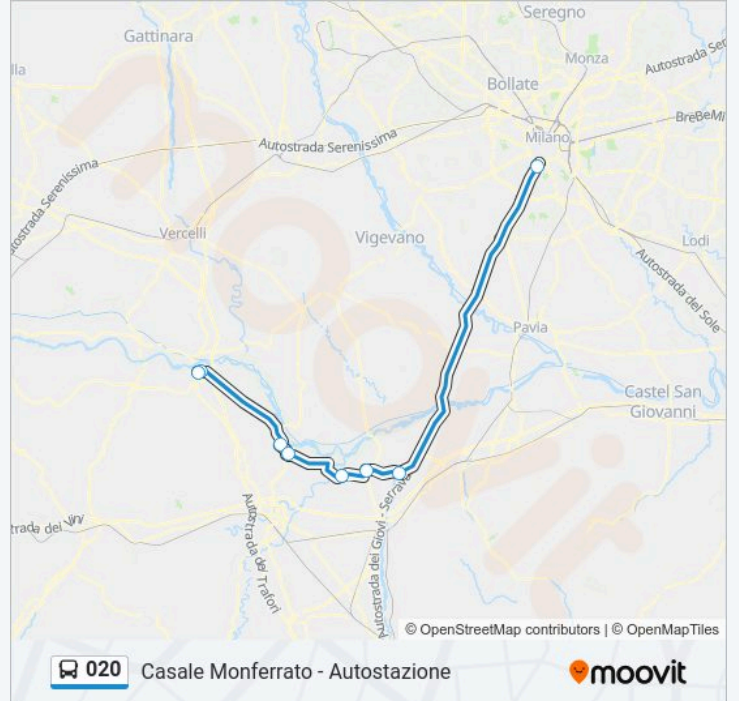

020

Casale Monferrato - Autostazione

Scarica L'App

La linea bus 020 (Casale Monferrato - Autostazione) ha 2 percorsi. Durante la settimana è operativa:

(1) Casale Monferrato - Autostazione: 08:20 - 18:45(2) Milano - Famagosta: 06:40 - 16:20

Usa Moovit per trovare le fermate della linea bus 020 più vicine a te e scoprire quando passerà il prossimo mezzo della linea bus 020

Direzione: Casale Monferrato - Autostazione

8 fermate

[VISUALIZZA GLI ORARI DELLA LINEA](#)

Orari della linea bus 020

Orari di partenza verso Casale Monferrato - Autostazione:

domenica	Non in Servizio
lunedì	08:20 - 18:45
martedì	08:20 - 18:45
mercoledì	08:20 - 18:45
giovedì	08:20 - 18:45
venerdì	08:20 - 18:45
sabato	Non in Servizio

Informazioni sulla linea bus 020

Direzione: Casale Monferrato - Autostazione

Fermate: 8

Durata del tragitto: 89 min

La linea in sintesi:

Direzione: Milano - Famagosta

8 fermate

[VISUALIZZA GLI ORARI DELLA LINEA](#)