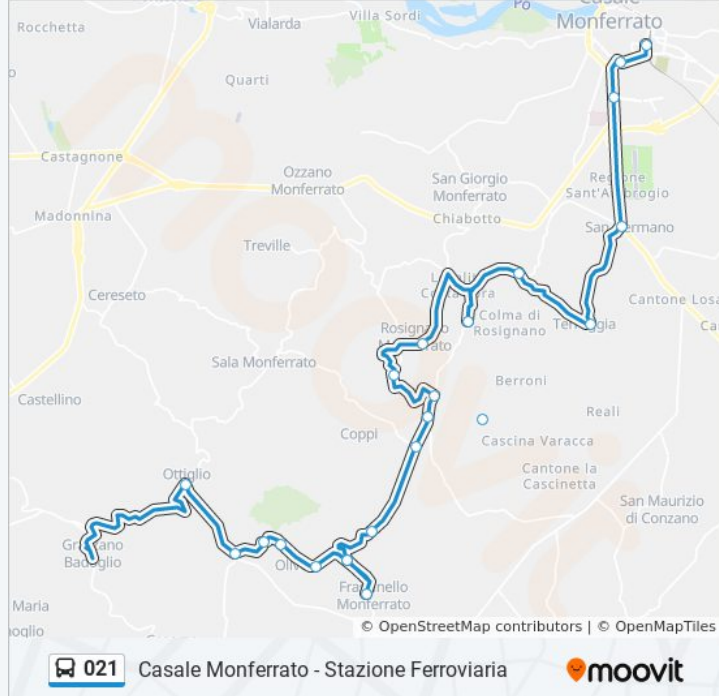

Usa Moovit per trovare le fermate della linea bus 021 più vicine a te e scoprire quando passerà il prossimo mezzo della linea bus 021

Direzione: Casale Monferrato - Stazione Ferroviaria

22 fermate

[VISUALIZZA GLI ORARI DELLA LINEA](#)

Informazioni sulla linea bus 021

Direzione: Casale Monferrato - Stazione Ferroviaria

Fermate: 22

Durata del tragitto: 50 min

La linea in sintesi:

Casale Monferrato - Corso Valentino 155 - Coop

Casale Monferrato - Corso Indipendenza

Casale Monferrato - Stazione Ferroviaria

Direzione: Casale Monferrato - Piazza Venezia

23 fermate

[VISUALIZZA GLI ORARI DELLA LINEA](#)

Moncalvo - Piazza Romita

Grazzano Badoglio

Ottiglio

Ottiglio - Cascine Molino

Casale Monferrato - Stazione Ferroviaria

Casale Monferrato - Piazza Venezia

Direzione: Grazzano Badoglio

24 fermate

[VISUALIZZA GLI ORARI DELLA LINEA](#)

Casale Monferrato - Stazione Ferroviaria

Casale Monferrato - Corso Indipendenza