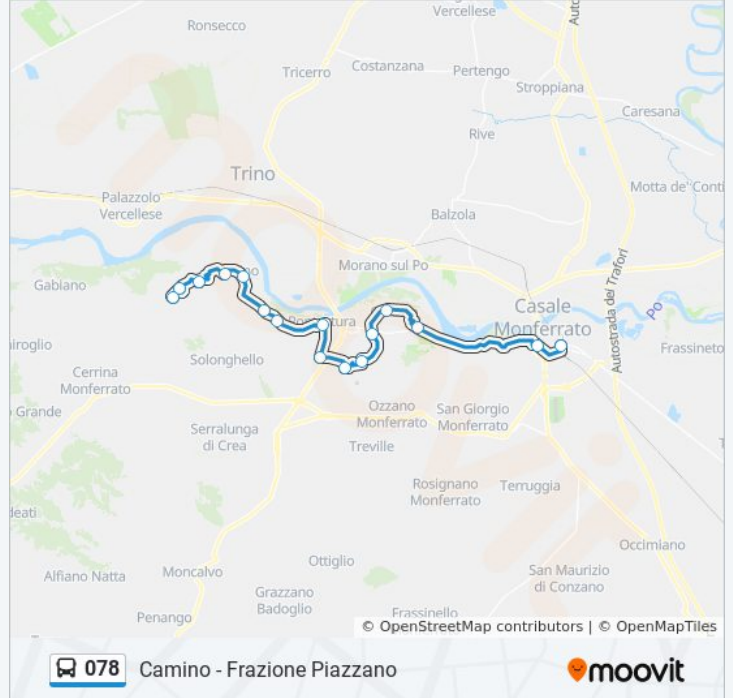

### Direzione: Camino - Frazione Piazzano

16 fermate

[VISUALIZZA GLI ORARI DELLA LINEA](#)

Casale Monferrato - Stazione Ferroviaria  
 Casale Monferrato - Corso Manacorda  
 Coniolo - Cascine - Ponte Rizza  
 Coniolo  
 Casale Monferrato - Frazione Vialarda  
 Pontestura - Frazione Quarti  
 Pontestura - Cascine Lunghe  
 Pontestura - Bivio SP 08 Per Cascine Lunghe  
 Pontestura  
 Pontestura - Bivio Frazione Rocchetta  
 Camino - Bivio Frazione Fabiano  
 Camino - Peso  
 Camino - Castello  
 Camino - Frazione Castel San Pietro  
 Camino - Bivio Frazione Piazzano  
 Camino - Frazione Piazzano

### Orari della linea bus 078

Orari di partenza verso Camino - Frazione Piazzano:

lunedì	17:45
martedì	17:45
mercoledì	17:45
giovedì	17:45
venerdì	17:45
sabato	Non in Servizio
domenica	Non in Servizio

### Informazioni sulla linea bus 078

**Direzione:** Camino - Frazione Piazzano

**Fermate:** 16

**Durata del tragitto:** 55 min

**La linea in sintesi:**

**Direzione: Casale Monferrato - Stazione Ferroviaria**

**Informazioni sulla linea bus 078**

**Direzione:** Casale Monferrato - Stazione Ferroviaria

**Fermate:** 15

**Durata del tragitto:** 30 min

**La linea in sintesi:**