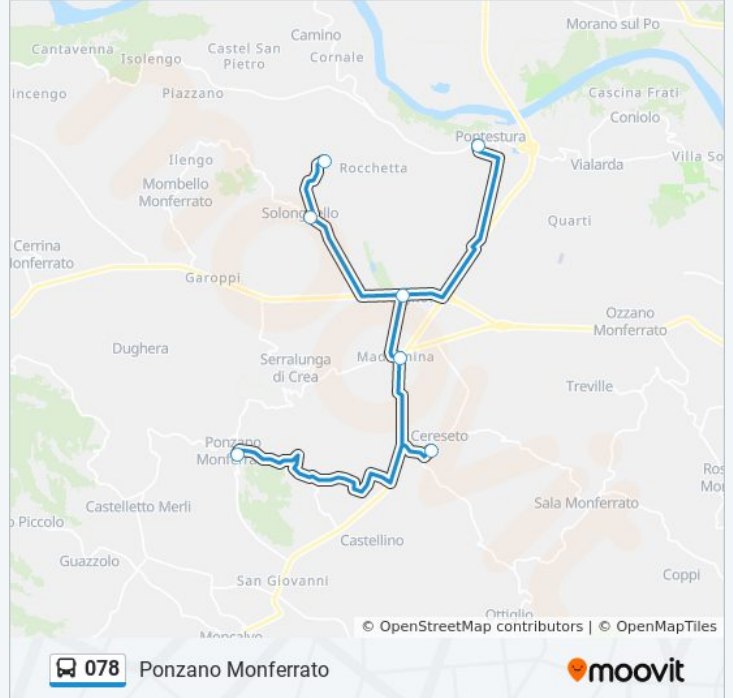

Cereseto

Ponzano Monferrato

### Orari della linea bus 078

Orari di partenza verso Ponzano Monferrato:

lunedì	13:15
martedì	17:05
mercoledì	13:15
giovedì	13:15
venerdì	17:05
sabato	Non in Servizio
domenica	Non in Servizio

### Informazioni sulla linea bus 078

**Direzione:** Ponzano Monferrato

**Fermate:** 7

**Durata del tragitto:** 35 min

**La linea in sintesi:**

**Direzione: Trino Vercellese - Stazione Ferroviaria**

14 fermate

**Informazioni sulla linea bus 078**

**Direzione:** Trino Vercellese - Stazione Ferroviaria

**Fermate:** 14

**Durata del tragitto:** 28 min

**La linea in sintesi:**

Orari, mappe e fermate della linea bus 078 disponibili in un PDF su [moovitapp.com](https://moovitapp.com). Usa [App Moovit](#) per ottenere tempi di attesa reali, orari di tutte le altre linee o indicazioni passo-passo per muoverti con i mezzi pubblici a Torino.