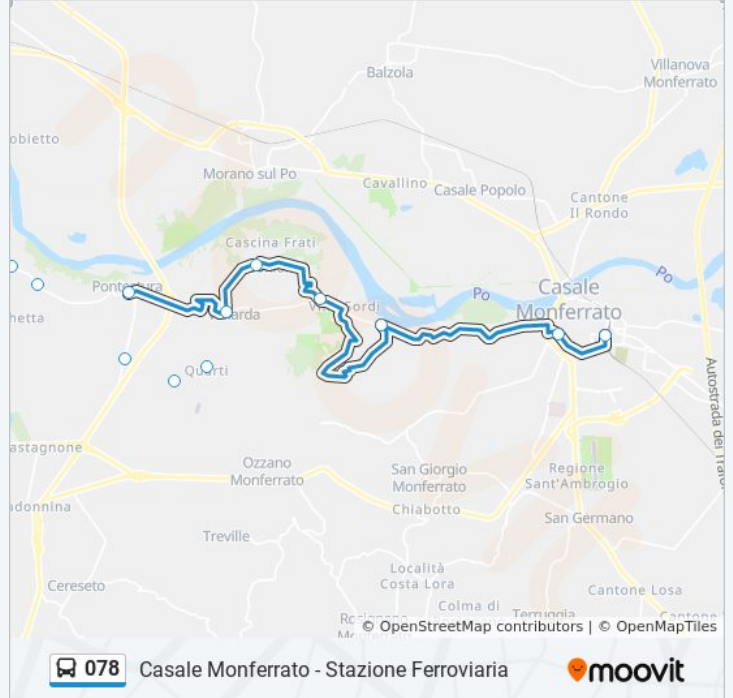

### Informazioni sulla linea bus 078

**Direzione:** Camino - Frazione Piazzano

**Fermate:** 16

**Durata del tragitto:** 55 min

**La linea in sintesi:**

**Direzione: Casale Monferrato - Stazione Ferroviaria**

**Orari della linea bus 078**

Orari di partenza verso Casale Monferrato - Stazione Ferroviaria:

lunedì	07:00 - 18:35
martedì	07:00 - 18:35
mercoledì	07:00 - 18:35
giovedì	07:00 - 18:35
venerdì	07:00 - 18:35
sabato	07:00 - 12:43
domenica	Non in Servizio

**Informazioni sulla linea bus 078**

**Direzione:** Casale Monferrato - Stazione Ferroviaria

**Fermate:** 15

**Durata del tragitto:** 30 min

**La linea in sintesi:**

### Informazioni sulla linea bus 078

**Direzione:** Pontestura

**Fermate:** 14

**Durata del tragitto:** 40 min

**La linea in sintesi:**