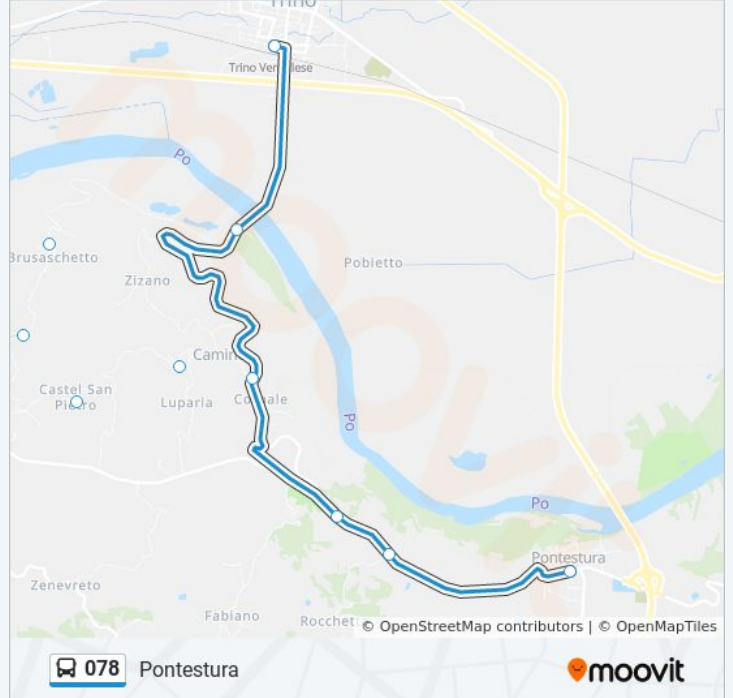

**Informazioni sulla linea bus 078**

**Direzione:** Casale Monferrato - Stazione Ferroviaria

**Fermate:** 15

**Durata del tragitto:** 30 min

**La linea in sintesi:**

### Direzione: Pontestura

14 fermate

[VISUALIZZA GLI ORARI DELLA LINEA](#)

- Trino Vercellese - Stazione Ferroviaria
- Camino - Bivio Frazione Brusaschetto
- Camino - Frazione Brusaschetto Alto
- Camino - Bivio Frazione Rocca Delle Donne
- Camino - Frazione Rocca Delle Donne
- Camino - Frazione Isolengo
- Camino - Bivio Frazione Piazzano
- Camino - Frazione Piazzano
- Camino - Frazione Castel San Pietro
- Camino - Castello
- Camino - Peso
- Camino - Bivio Frazione Fabiano
- Pontestura - Bivio Frazione Rocchetta
- Pontestura

### Orari della linea bus 078

Orari di partenza verso Pontestura:

lunedì	06:15 - 16:20
martedì	06:15 - 16:20
mercoledì	06:15 - 14:00
giovedì	06:15 - 14:37
venerdì	06:15 - 16:20
sabato	06:15 - 14:37
domenica	Non in Servizio

### Informazioni sulla linea bus 078

**Direzione:** Pontestura

**Fermate:** 14

**Durata del tragitto:** 40 min

**La linea in sintesi:**