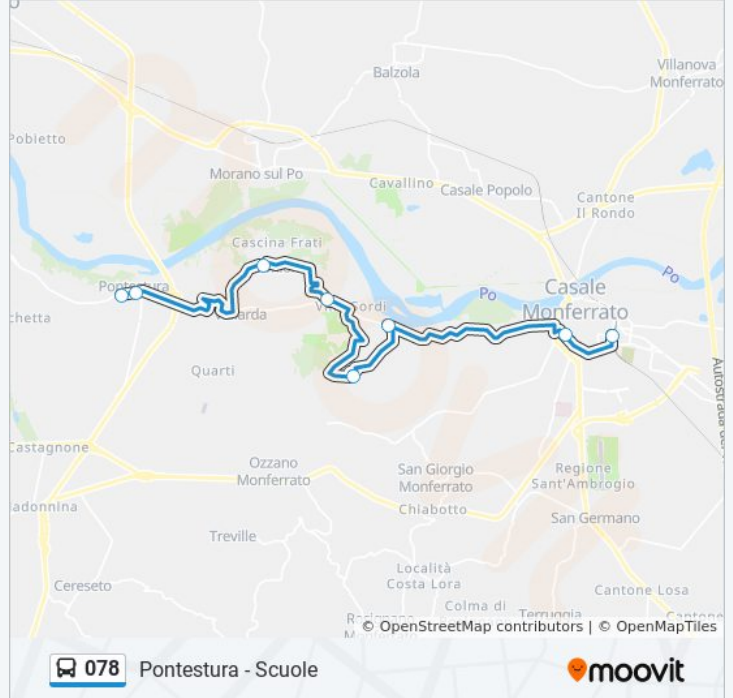

### Informazioni sulla linea bus 078

**Direzione:** Pontestura

**Fermate:** 14

**Durata del tragitto:** 40 min

**La linea in sintesi:**

### Direzione: Pontestura - Scuole

8 fermate

[VISUALIZZA GLI ORARI DELLA LINEA](#)

Casale Monferrato - Stazione Ferroviaria  
Casale Monferrato - Corso Manacorda  
Casale Monferrato - Bivio Frazione Rolasco  
Casale Monferrato - Frazione Rolasco  
Coniolo - Cascine - Ponte Rizza  
Coniolo  
Pontestura  
Pontestura - Scuole

### Orari della linea bus 078

Orari di partenza verso Pontestura - Scuole:

lunedì	07:45
martedì	07:45 - 11:00
mercoledì	07:45
giovedì	07:45
venerdì	07:45 - 11:00
sabato	Non in Servizio
domenica	Non in Servizio

### Informazioni sulla linea bus 078

**Direzione:** Pontestura - Scuole

**Fermate:** 8

**Durata del tragitto:** 30 min

**La linea in sintesi:**