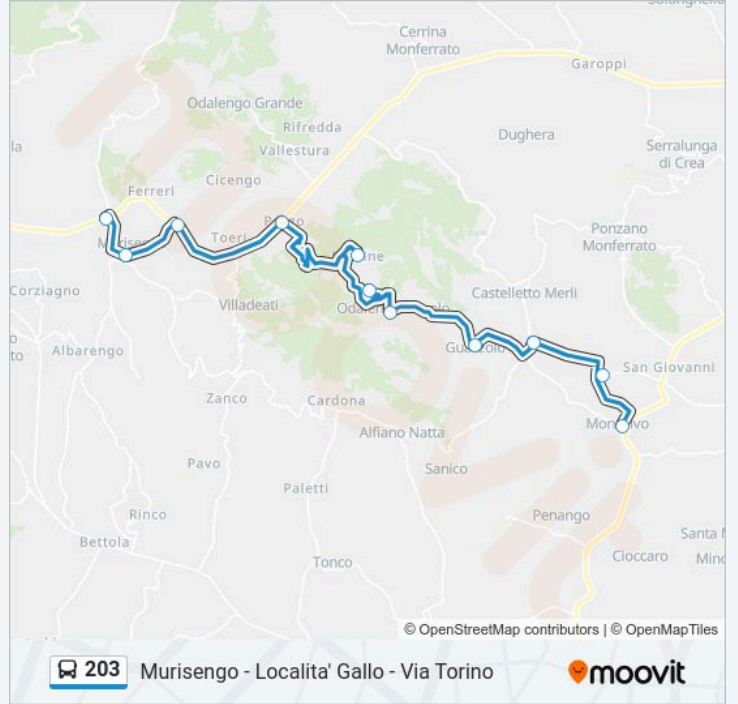

203

Moncalvo - Piazza Romita

Scarica L'App

La linea bus 203 (Moncalvo - Piazza Romita) ha 2 percorsi. Durante la settimana è operativa:

(1) Moncalvo - Piazza Romita: 09:00(2) Murisengo - Localita' Gallo - Via Torino: 11:30

**Fermate:** 11

**Durata del tragitto:** 38 min

**La linea in sintesi:**

**Direzione: Murisengo - Localita' Gallo - Via Torino**

11 fermate

[VISUALIZZA GLI ORARI DELLA LINEA](#)

- Moncalvo - Piazza Romita
- Moncalvo - Stazione Ferroviaria
- Castelletto Merli - Borgo San Giuseppe
- Castelletto Merli - Frazione Guazzolo
- Odalengo Piccolo - Piazza Municipio
- Odalengo Piccolo - Piazza Chiesa
- Odalengo Piccolo - Via Pessine
- Odalengo Grande - Frazione Pozzo
- Murisengo - San Candido
- Murisengo
- Murisengo - Localita' Gallo - Via Torino

**Orari della linea bus 203**

Orari di partenza verso Murisengo - Localita' Gallo - Via Torino:

domenica	Non in Servizio
lunedì	Non in Servizio
martedì	Non in Servizio
mercoledì	Non in Servizio
giovedì	11:30
venerdì	Non in Servizio
sabato	Non in Servizio

**Informazioni sulla linea bus 203**

**Direzione:** Murisengo - Localita' Gallo - Via Torino

**Fermate:** 11

**Durata del tragitto:** 40 min

**La linea in sintesi:**

Orari, mappe e fermate della linea bus 203 disponibili in un PDF su [moovitapp.com](https://moovitapp.com). Usa App Moovit per ottenere tempi di attesa reali, orari di tutte le altre linee o indicazioni passo-passo per muoverti con i mezzi pubblici a Torino.