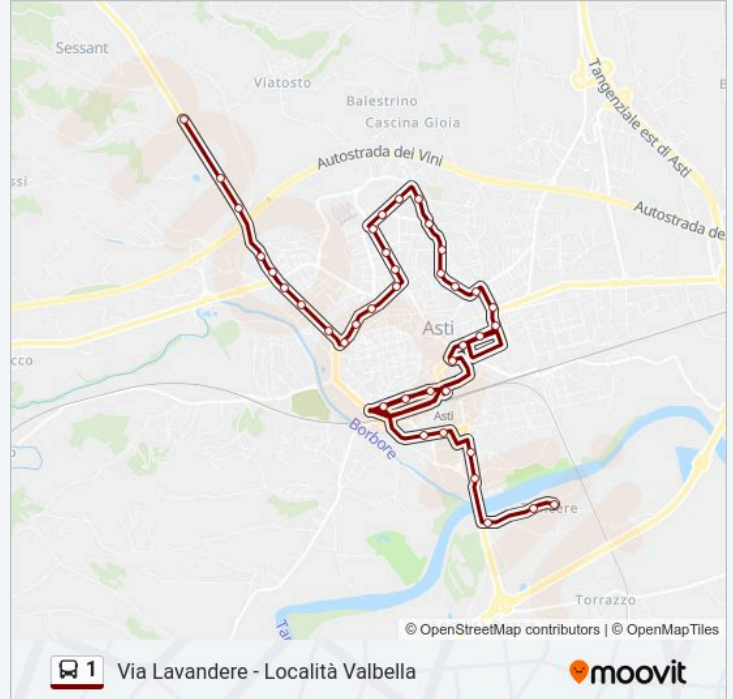

Corso Dante - 247 - Asl

Corso Dante - Via Manzoni

Corso Dante - Via Baroncini

Piazza Vittorio Veneto - 15

Viale Partigiani - Via Baracca

Viale Partigiani - Via D'Aosta

Viale Partigiani - Porta Torino Discesa

Corso Torino - Via Donizetti

Corsotorino - Via Buozzi

Corso Torino - Via Perosi

Corso Ivrea - Maggiore Vergano

Corso Ivrea - Passaggio Livello

S.S. 458 - Ponte Autostrada

S.S. 458 - Fronte Via Biella

S.S. 458 - Località Valbella - Rilate

Direzione: Torrazzo - Trincere

47 fermate

[VISUALIZZA GLI ORARI DELLA LINEA](#)

S.S. 458 - Località Valbella - Rilate

S.S. 458 - Via Biella

S.S. 458 - Civico 94

Corso Ivrea - 73

Corso Ivrea - Fronte Via Fiammiferai

Corso Torino 220

Corso Torino 209

Corso Torino 40

Corso Torino 20

Viale Partigiani - Porta Torino - Salita

Viale Partigiani - Fronte Via D'Aosta

Orari della linea bus 1

Orari di partenza verso Torrazzo - Trincere: