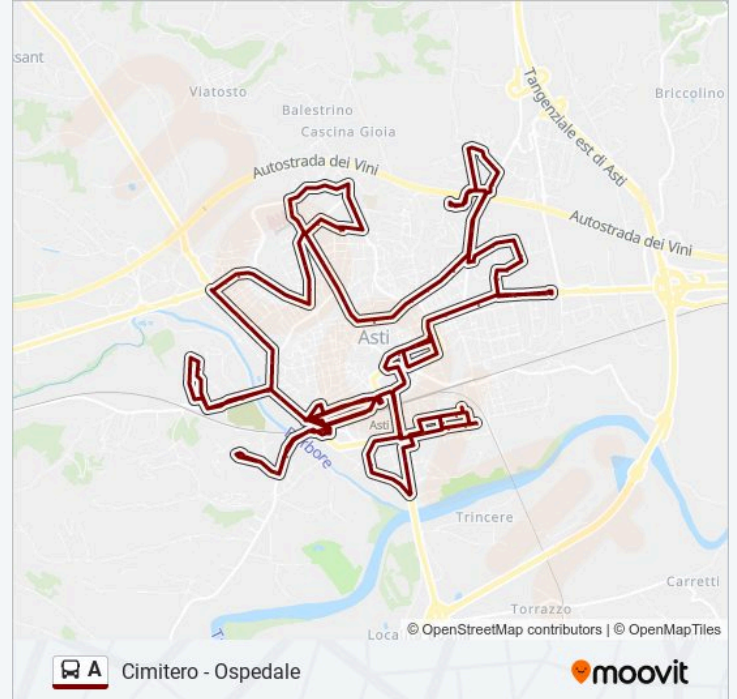

Corso Alessandria - Rotatoria Pilone

Corso Alessandria - 281

Corso Alessandria - Via Cendola

Via Monti - Direzione Via Ungaretti

Via Ungaretti - 20

Via Ungaretti - 40

Via Fenoglio - Direzione Corso Casale

Via Padre Angelo Graziano

Strada Valgera - Direzione Spandre

Via Spandre

Corso Casale - Via Spandre

Corso Casale - 212

Corso Casale - Via Desderi

Corso Volta - Via Borelli

Corso Volta - Via Pagliani

Corso Volta 14 - Casa Di Riposo

Via Pietro Micca - Via Romita

Corso Dante - Via Todì

Corso Dante - Fronte Via Baroncini

Corso Dante - Via Gozzano

Corso Dante - Fronte Asl

Via Conte Verde - Parco

Via Foscolo

Via Marellò - Via Arazzeria

Via Berlinguer - Direzione Ospedale

Via Giovanni Rosa - Direzione Ospedale

Corso Dante - Via Pertini

Corso Dante - Lato Ospedale

Via Conte Verde - 54

Via Conte Verde - Via Sanzio

Corso XXV Aprile - Questura