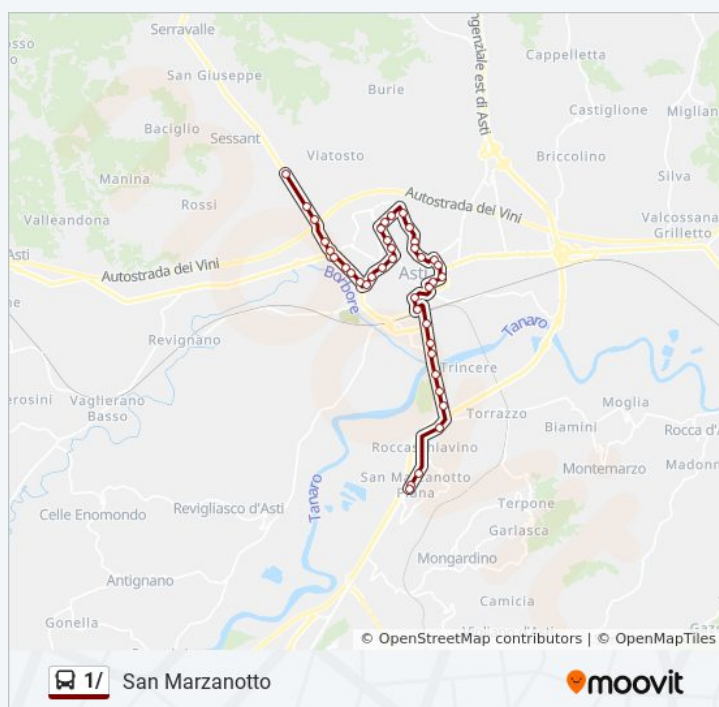

Corso Savona 461- Muraneira

Corso Savona - Ponte Tànaro

Corso Savona - Via Pio

Corso Savona - Via Cirio

Corso Savona - 80

Piazza Leonardo Da Vinci

Piazza Marconi Stazione FS

Corso Einaudi Rampa Giardini

Corso Torino - Via Donizetti

Corsotorino - Via Buozzi

Corso Torino - Via Perosi

Corso Ivrea - Maggiore Vergano

Corso Ivrea - Passaggio Livello

S.S. 458 - Ponte Autostrada

S.S. 458 - Fronte Via Biella

S.S. 458 - Località Valbella - Rilate

Piazza Marconi Stazione FS

Corso Savona - Via Sellai

Corso Savona - Via Pisa

Corso Savona - Fronte Via Pio

Corso Savona - Ponte Ferrovia

Corso Savona - Fronte Via Muraneira

Corso Savona - Boana Direzione Sud

Strada Provinciale Fronte Roccaschiavina

San Marzanotto - Fronte Boccanera

San Marzanotto - Fronte Quartiere

San Marzanotto Piana - 278

a Torino.

[Scopri Moovit](#) • [Soluzioni MaaS](#) • [Paesi disponibili](#) • [Mooviter Community](#)