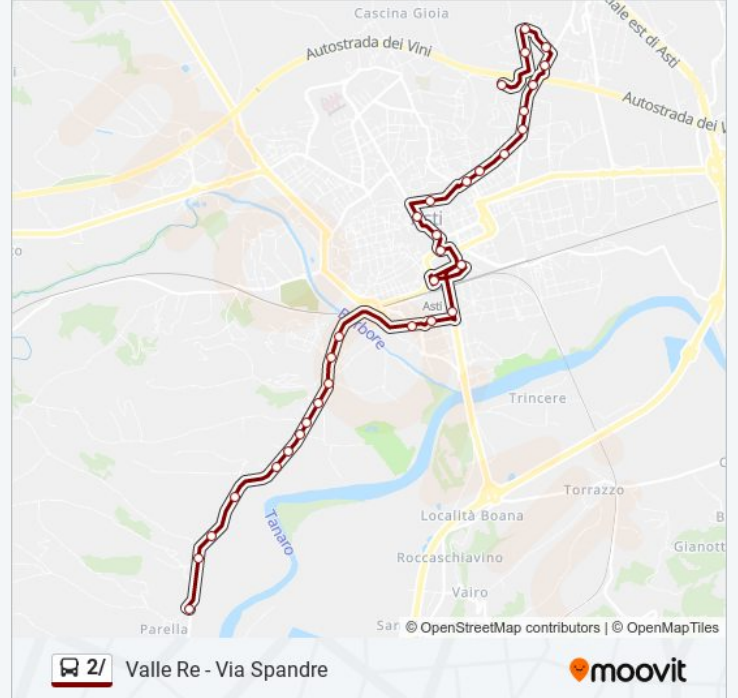

Corso Alba - Bobore Direzione Centro

Corso Venezia - 82

Corso Venezia - Piazza Saragat

Corso Savona - 80

Piazza Leonardo Da Vinci

Piazza Marconi Stazione FS

Corso Einaudi Rampa Giardini

### Informazioni sulla linea bus 2/

**Direzione:** Via Spandre

**Fermate:** 32

**Durata del tragitto:** 30 min

**La linea in sintesi:**

Piazza Alfieri - Portici Pogliani

Corso Dante - Via Crispi

Via Pietro Micca - Via Leopardi

Corso Volta 3 - Casa Riposo

Corso Volta - Via Fiume

Corso Volta - Via Tosi

Corso Casale - Fronte Via Desderi

Corso Casale - 231

Corso Casale - Fronte Via Spandre

Corso Casale 333 - Centro Commerciale

Via Madre Teresa Di Calcutta - Casale Di

Via Madre Teresa Di Calcutta - Valgera D

Strada Valgera - Direzione Spandre

Via Spandre

Orari, mappe e fermate della linea bus 2/ disponibili in un PDF su [moovitapp.com](https://moovitapp.com). Usa [App Moovit](#) per ottenere tempi di attesa reali, orari di tutte le altre linee o indicazioni passo-passo per muoverti con i mezzi pubblici a Torino.