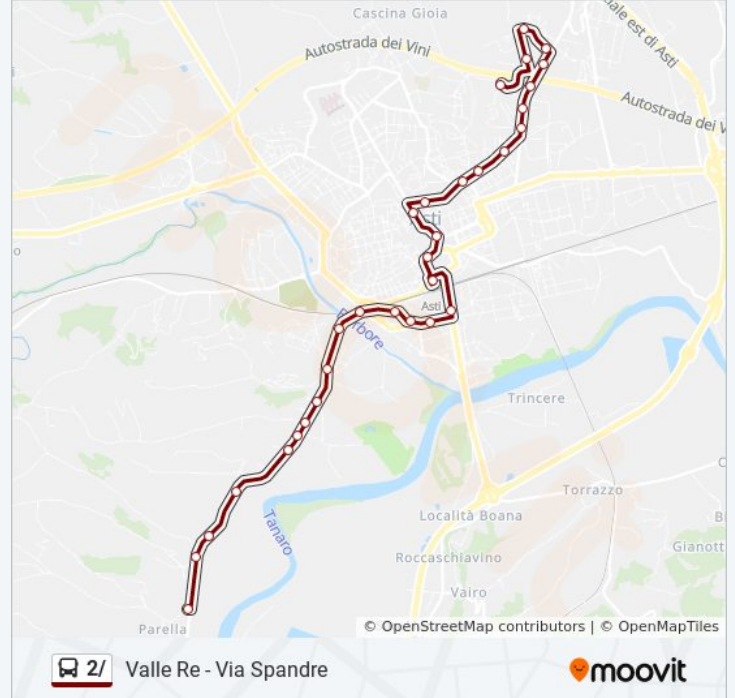

### Informazioni sulla linea bus 2/

**Direzione:** Variglie Valle Re

**Fermate:** 31

**Durata del tragitto:** 29 min

**La linea in sintesi:**

Corso Alba - Bobore Direzione Variglie

Corso Alba San Pietro - Per Variglie

Corso Alba - San Carlo Per Variglie

Corso Alba - Via Madonna Delle Grazie

Corso Alba - 129

Corso Alba - 135 Direzione Variglie

Corso Alba - 181 Direzione Variglie

Variglie - Fronte Cimitero

Variglie - Peso

Corso Alba - Valle Re

### Direzione: Via Spandre

32 fermate

[VISUALIZZA GLI ORARI DELLA LINEA](#)

Corso Alba - Valle Re

Variglie - Fronte Peso

Variglie - Cimitero

Corso Alba - 181 - Direzione Centro

Corso Alba - Draga

Corso Alba - Bobore Direzione Centro

Corso Venezia - 82

Corso Venezia - Piazza Saragat

Corso Savona - 80

Piazza Leonardo Da Vinci

Piazza Marconi Stazione FS

Corso Einaudi Rampa Giardini