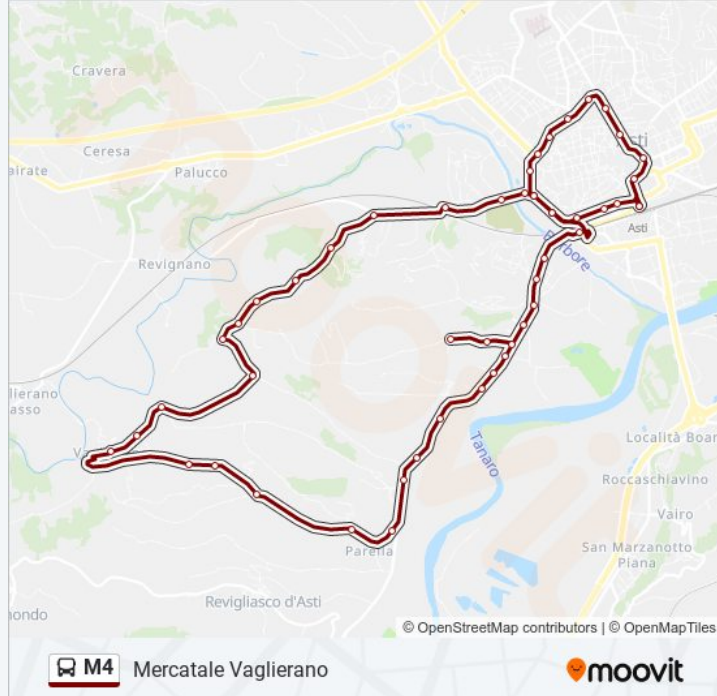

Via Madonna Delle Grazie Svolta

Via Madonna Delle Grazie

Corso Alba - Via Cappello

Corso Alba - Via Brigata Garibaldi

Corso Alba 106 - Fronte Via Terracini

Corso Alba - Borbore Direzione Centro

Corso Venezia - Sovrappasso Giolitti

Piazza Vittorio Veneto - Boschetto

Corso Dante - Via Anita Garibaldi

Corso Dante - Via Verdi

Piazza Alfieri - Interno

Corso Einaudi - Mercato

Piazza Marconi Fronte Stazione FS

Direzione: Mercatale Vaglierano

47 fermate

[VISUALIZZA GLI ORARI DELLA LINEA](#)

Orari della linea bus M4

Orari di partenza verso Mercatale Vaglierano:

lunedì

Non in Servizio

Piazza Marconi Fronte Stazione FS

Corso Einaudi Rampa Giardini

Piazza Alfieri - Portici Pogliani

Corso Dante - Via Crispi

Corso Dante - Via Todi

Piazza Vittorio Veneto - 15

Viale Partigiani - Via Baracca

Viale Partigiani - Via D'Aosta

Viale Partigiani - Porta Torino Discesa