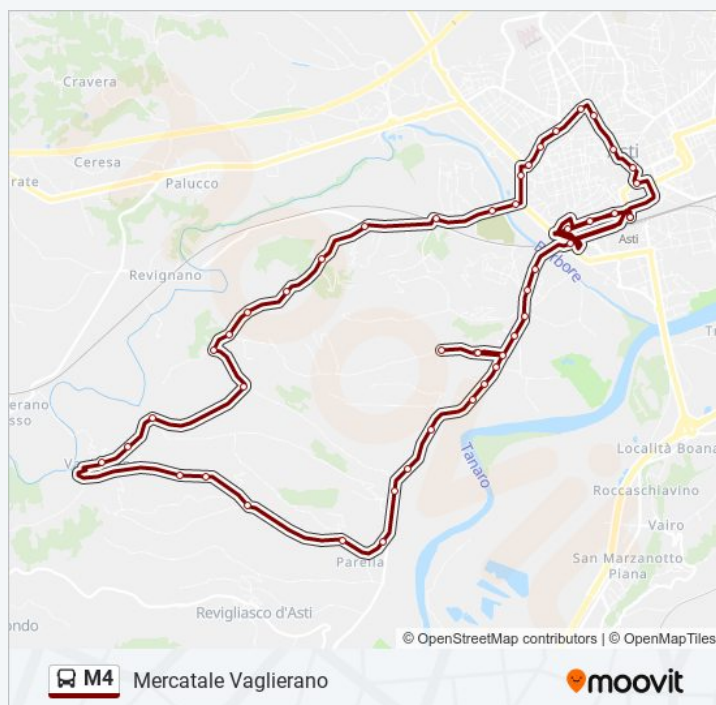

Piazza Vittorio Veneto - Boschetto

Corso Dante - Via Anita Garibaldi

Corso Dante - Via Verdi

Piazza Alfieri - Interno

Corso Einaudi - Mercato

Piazza Marconi Fronte Stazione FS

Direzione: Mercatale Vaglierano

martedì	Non in Servizio
mercoledì	12:10
giovedì	Non in Servizio
venerdì	Non in Servizio
sabato	Non in Servizio
domenica	Non in Servizio

Informazioni sulla linea bus M4

Direzione: Mercatale Vaglierano

Fermate: 47

Durata del tragitto: 40 min

La linea in sintesi:

Corso Alba - Fronte 129 Direzione Centro

Corso Alba - Fronte Madonna Grazie

Via Madonna Delle Grazie

Via Madonna Delle Grazie Svolta

Via Madonna Delle Grazie

Corso Alba - Via Cappello

Corso Alba - Via Brigata Garibaldi

Corso Alba 106 - Fronte Via Terracini

Corso Alba - Borbore Direzione Centro

Corso Venezia - Sovrappasso Giolitti

Corso Matteotti - Fronte Via Olivero