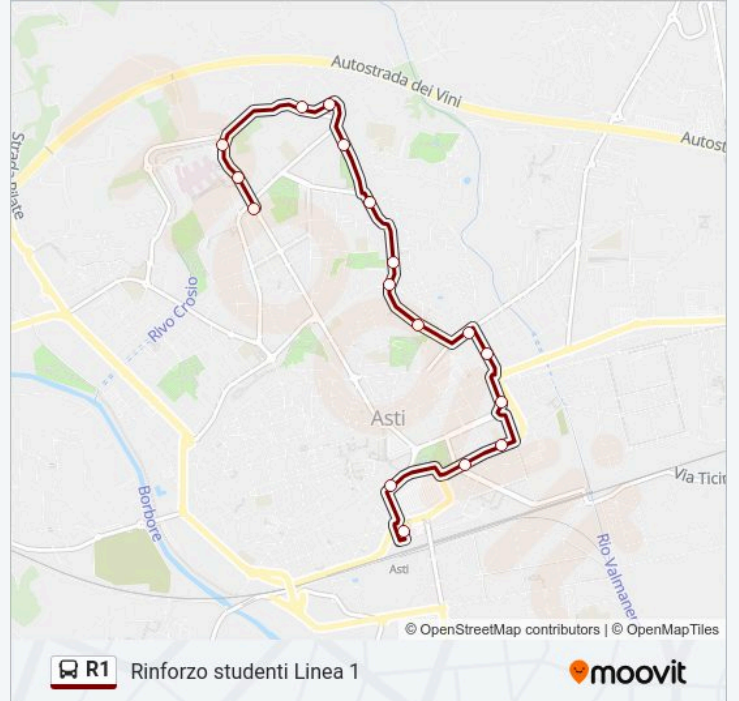

Direzione: Rinforzo Linea 1

Fermate: 17

Durata del tragitto: 18 min

La linea in sintesi:

Direzione: Rinforzo Linea 1

17 fermate

[VISUALIZZA GLI ORARI DELLA LINEA](#)

Corso Dante - Fronte Asl

Corso Dante - Fronte Ospedale

Corso Dante - Via Rotario

Via Giovanni Rosa - Direzione Foscolo

Via Berlinguer - Direzione Marello

Via Marello - Lato Parco

Strada Fortino - Fronte Via Ariosto

Strada Fortino - Via D'Acquisto

Strada Fortino - Via Roreto

Strada Fortino - Fronte Via Pellico

Corso Volta 3 - Casa Riposo

Via Monte Rainero 30

Via Calosso - Via Ricciardi

Corso Galileo Ferraris - Via Galvani

Corso Galileo Ferraris - Via Righi

Informazioni sulla linea bus R1

Direzione: Rinforzo Linea 1

Fermate: 17

Durata del tragitto: 14 min

La linea in sintesi:

Orari, mappe e fermate della linea bus R1 disponibili in un PDF su moovitapp.com. Usa App Moovit per ottenere tempi di attesa reali, orari di tutte le altre linee o indicazioni passo-passo per muoverti con i mezzi pubblici a Torino.