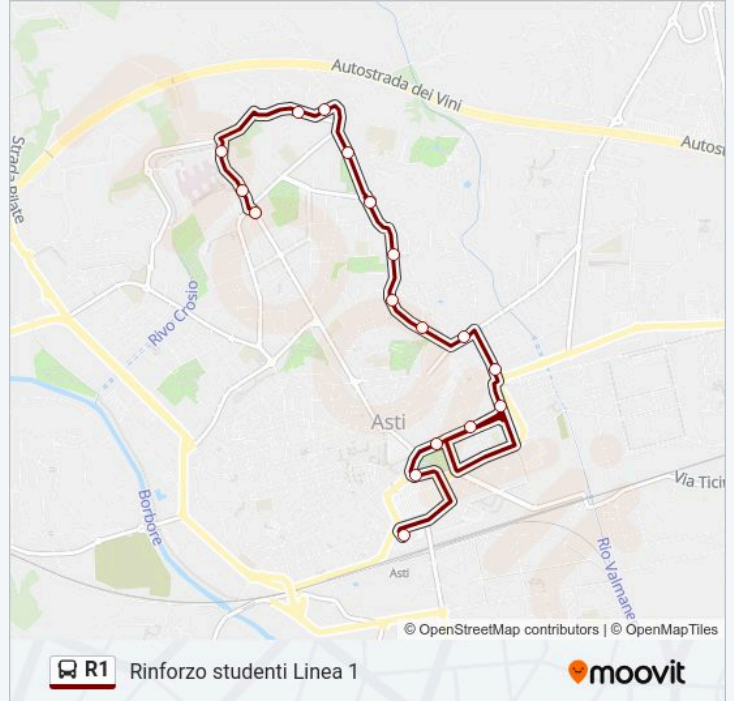

Direzione: Rinforzo Linea 1

17 fermate

[VISUALIZZA GLI ORARI DELLA LINEA](#)

Piazza Marconi Stazione FS
Corso Einaudi Rampa Giardini
Viale Vittoria Giardini
Viale Vittoria - Via Pascoli
Via Calosso - Fronte Scuola Primaria
Via Monte Rainero 5
Corso Volta 14 - Casa Di Riposo
Strada Fortino Via Pellico
Strada Fortino - 55
Strada Fortino - Via Amico
Strada Fortino - Via Ariosto
Via Marello - Via Arazzeria
Via Berlinguer - Direzione Ospedale
Via Giovanni Rosa - Direzione Ospedale
Corso Dante - Via Pertini
Corso Dante - Lato Ospedale
Corso Dante - 247 - Asl

Direzione: Rinforzo Linea 1

Fermate: 17

Durata del tragitto: 18 min

La linea in sintesi:

Direzione: Rinforzo Linea 1

17 fermate

[VISUALIZZA GLI ORARI DELLA LINEA](#)

Corso Dante - Fronte Asl

Corso Dante - Fronte Ospedale

Corso Dante - Via Rotario

Via Giovanni Rosa - Direzione Foscolo

Via Berlinguer - Direzione Marello

Via Marello - Lato Parco

Strada Fortino - Fronte Via Ariosto

Strada Fortino - Via D'Acquisto

Strada Fortino - Via Roreto

Strada Fortino - Fronte Via Pellico

Corso Volta 3 - Casa Riposo

Via Monte Rainero 30

Via Calosso - Via Ricciardi

Corso Galileo Ferraris - Via Galvani

Corso Galileo Ferraris - Via Righi