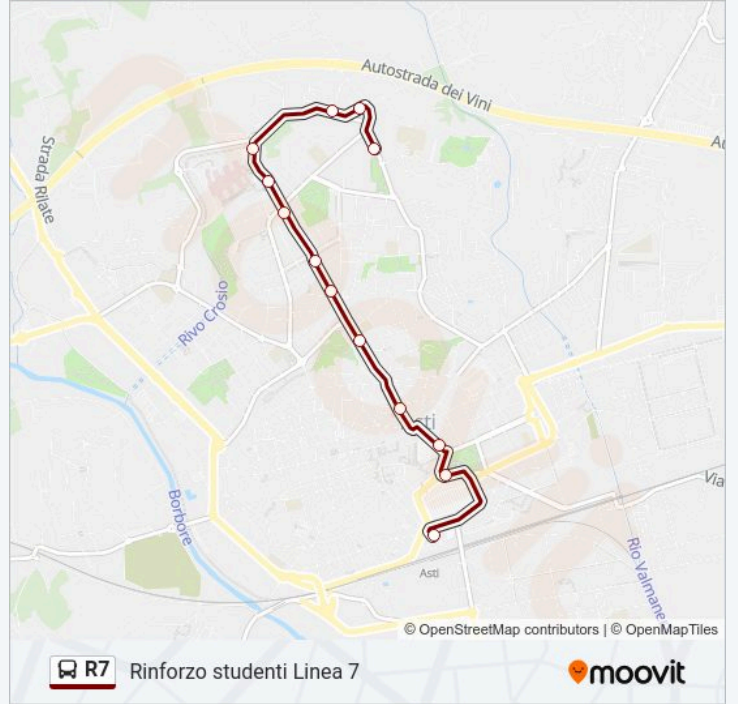

Informazioni sulla linea bus R7

Direzione: Piazza Marconi

Fermate: 13

Durata del tragitto: 8 min

La linea in sintesi:

Direzione: Via Marelo

13 fermate

[VISUALIZZA GLI ORARI DELLA LINEA](#)

- Piazza Marconi Stazione FS
- Corso Einaudi Rampa Giardini
- Piazza Alfieri - Portici Pogliani
- Corso Dante - Via Crispi
- Corso Dante - Via Todi
- Corso Dante - Fronte Via Baroncini
- Corso Dante - Via Gozzano
- Corso Dante - Fronte Asl
- Corso Dante - Fronte Ospedale
- Corso Dante - Via Rotario
- Via Giovanni Rosa - Direzione Foscolo
- Via Berlinguer - Direzione Marelo
- Via Marelo - Lato Parco

Orari della linea bus R7

Orari di partenza verso Via Marelo:

domenica	Non in Servizio
lunedì	07:48 - 07:55
martedì	07:48 - 07:55
mercoledì	07:48 - 07:55
giovedì	07:48 - 07:55
venerdì	07:48 - 07:55
sabato	07:48 - 07:55

Informazioni sulla linea bus R7

Direzione: Via Marelo

Fermate: 13

Durata del tragitto: 14 min

La linea in sintesi:

Orari, mappe e fermate della linea bus R7 disponibili in un PDF su moovitapp.com. Usa App Moovit per ottenere tempi di attesa reali, orari di tutte le altre linee o indicazioni passo-passo per muoverti con i mezzi pubblici a Torino.