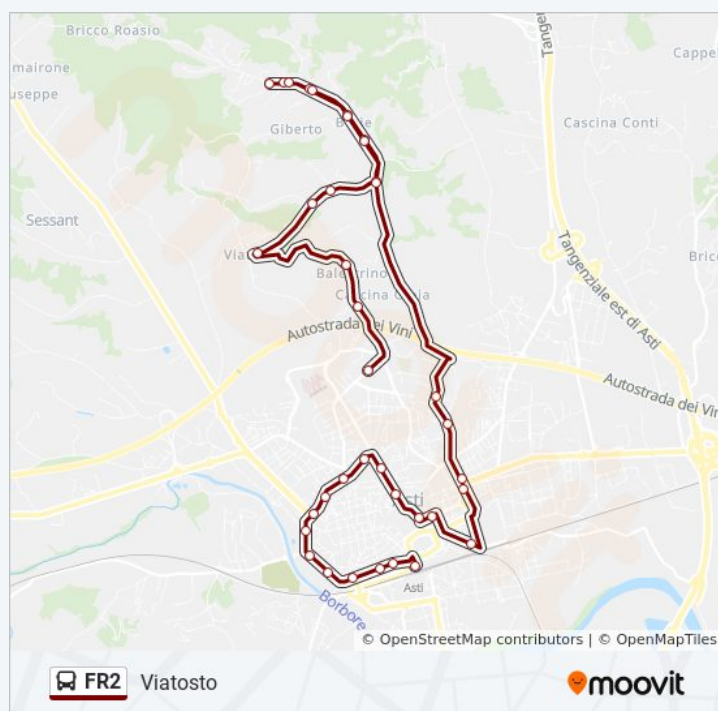

Viale Partigiani - Via D'Aosta

Viale Partigiani - Porta Torino Discesa

Corso Don Minzoni - Via Sport

Corso Don Minzoni 84 - Sede Asp

Corso Don Minzoni - 35

Corso Matteotti - Fronte Via Olivero

Corso Matteotti - Via Omedé

Strada Valmanera Tabacchi

Strada Valmanera Scuola

Strada Valmanera Bivio Motocross

Strada Valmanera Numero 88

Strada Valmanera Cava

Strada Valmanera Fronte 88

Strada Valmanera Bivio Motocross

Strada Valmanera Scuola

Strada Valmanera Tabacchi

Strada Valmanera Bivio Viatosto

Valle Bodone Fronte Civico 141

lunedì	13:50
martedì	13:50
mercoledì	13:50
giovedì	13:50
venerdì	13:50
sabato	13:50
domenica	Non in Servizio

Informazioni sulla linea bus FR2

Direzione: Viatosto

Fermate: 37

Durata del tragitto: 35 min

La linea in sintesi:

Valle Bodone Ponticello

Viatosto Concentrico

Strada Viatosto Fronte Numero 21b

Strada Viatosto Fronte Numero 13