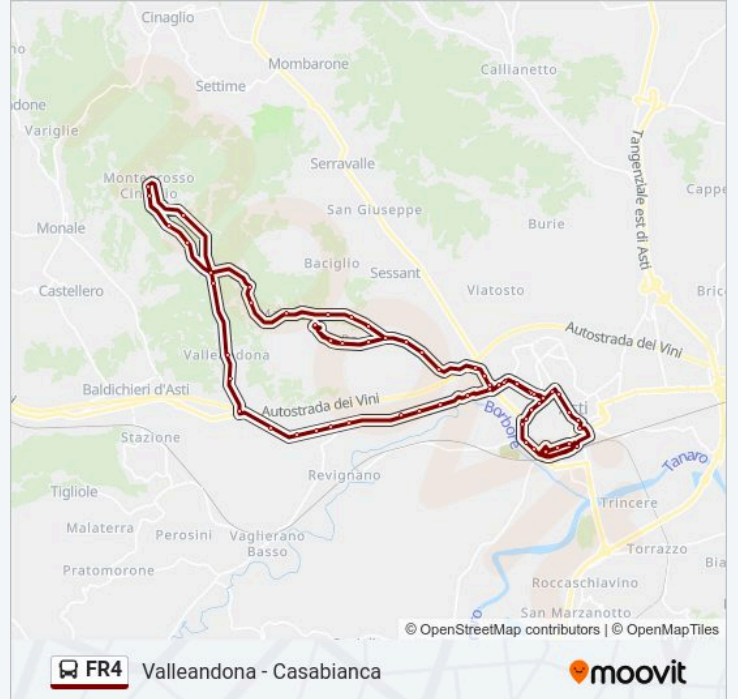

Direzione: Valleandona

Fermate: 67

Durata del tragitto: 59 min

La linea in sintesi:

Bivio Valleandona

Strada Valleandona 92

Valleandona Centro

Strada Valleandona Casa Boschi

Strada Casabianca 47

Casabianca Centro

Strada Per Rioscone 47 A

Strada Per Rioscone Fronte Numero 8

Rioscone

Strada Per Asti Numero 110

Strada Per Asti Numero 46

Strada Per Asti Numero 54

Via Santhia Bivio Corso Ivrea

Corso Ivrea - 73

Corso Ivrea - Fronte Via Fiammiferai

Corso XXV Aprile 217 - Scuola Infanzia

Corso XXV Aprile - Via Invrea

Corso XXV Aprile Fronte Parco Rio Crosio

Corso XXV Aprile - Via Duca Abruzzi

Corso XXV Aprile - Via Oriani

Piazza Lugano - Parco

Viale Partigiani - Via Baracca

Viale Partigiani - Via D'Aosta

Viale Partigiani - Porta Torino Discesa

Corso Don Minzoni - Via Sport

Corso Don Minzoni 84 - Sede Asp