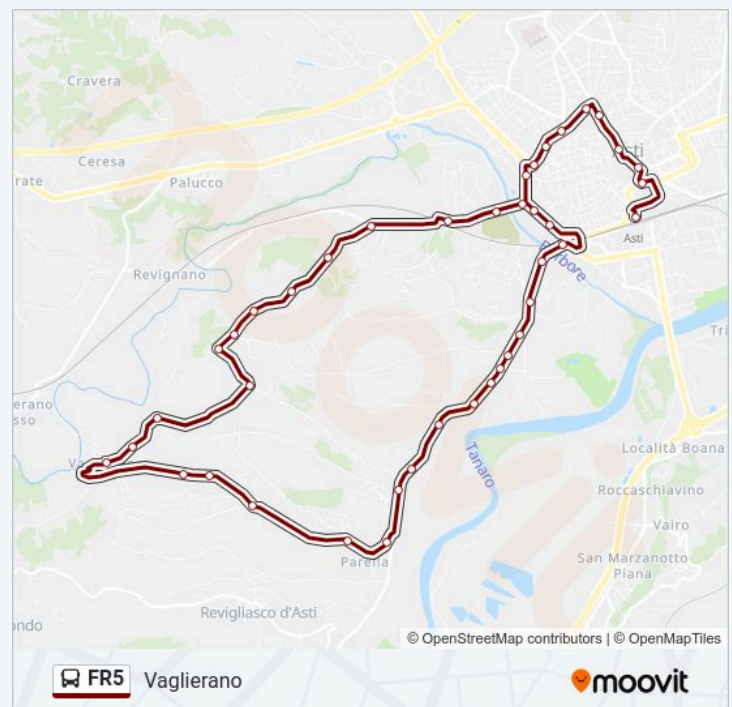

Piazza Alfieri - Interno

Corso Einaudi - Mercato

Corso Savona - Via Sellai

Corso Savona - Via Pisa

Via Gancia Scuola Parini

Direzione: Vaglierano

41 fermate

[VISUALIZZA GLI ORARI DELLA LINEA](#)

Valle Re Bivio Strada Monferrina

Valle Re Val Mongogno

Valle Re Guard Rail

Incrocio Parte Bassa Vaglierano

Vaglierano Inversione

Località Vaglierano Madonnina

Bivio Serra Di Variglie

Bivio Valle Orfane Strada Per Vaglierano

Vallarone Incrocio In Alto Cappella

martedì	13:57
mercoledì	13:57
giovedì	13:57
venerdì	13:57
sabato	13:57

Informazioni sulla linea bus FR5

Direzione: Vaglierano

Fermate: 41

Durata del tragitto: 36 min

La linea in sintesi: