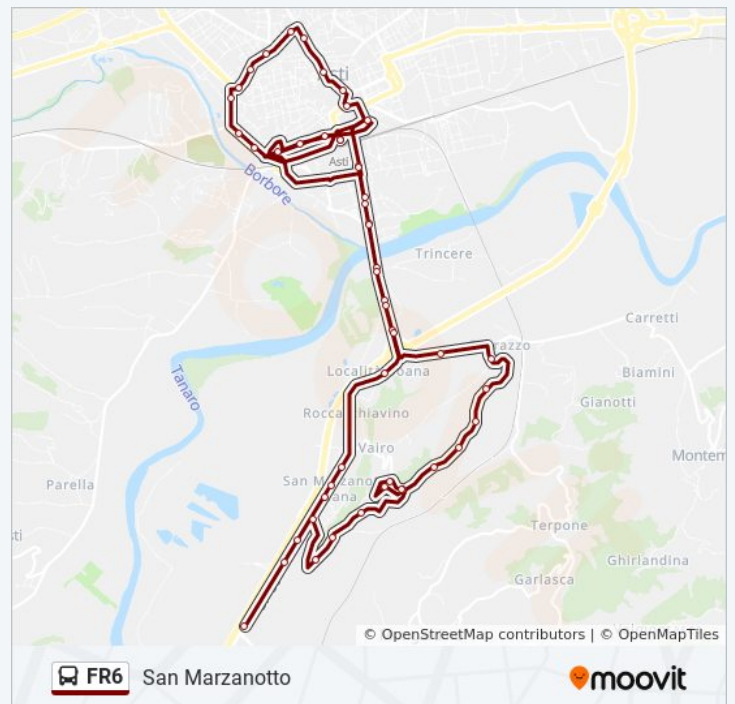

Corso Matteotti - Via Bosia

Corso Savona - Via Sellai

Corso Savona - Via Pisa

Corso Savona - Fronte Via Pio

Corso Savona - Ponte Ferrovia

Corso Savona - Fronte Via Muraneira

Corso Savona - Boana Direzione Sud

San Marzanotto Bivio Boccanera

San Marzanotto Casa Del Popolo

Località Stangona Carrozzeria

Località Stangona 138

Località Stangona 118

mercoledì	13:47
giovedì	13:47
venerdì	13:47
sabato	13:47
domenica	Non in Servizio

Informazioni sulla linea bus FR6

Direzione: San Marzanotto

Fermate: 50

Durata del tragitto: 43 min

La linea in sintesi:

Localitàstangona-Biviostrada Provinciale

Provinciale Bivio Strada Mongardino

Strada Provinciale 59

Strada Provinciale 59 Civico 300

San Marzanotto - Capolinea Linea 1

San Marzanotto Quartiere

San Marzanotto - Rasero

Strada Provinciale - Rocca Schiavina

Corso Savona - Boana

Corso Savona 461- Muraneira

Corso Savona - Ponte Tànarò