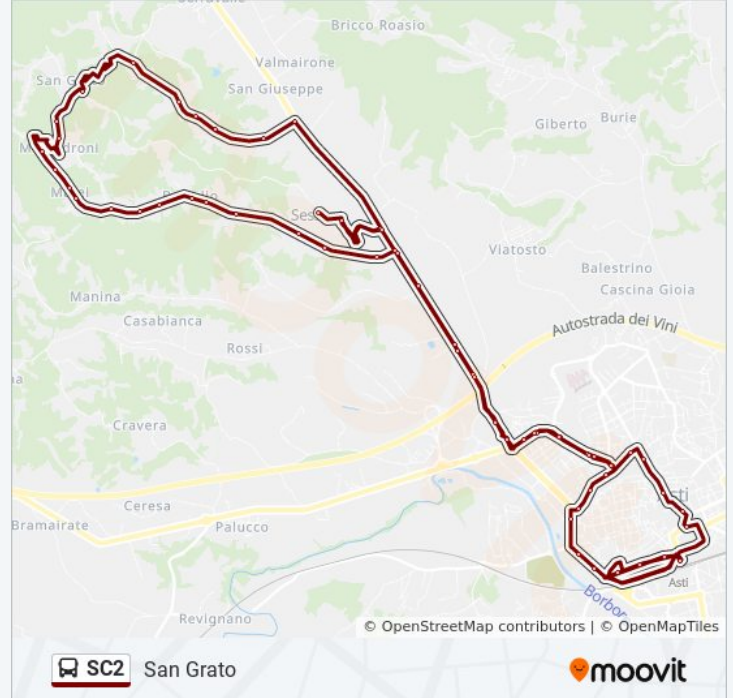

V. Reguglione Bivio Statale

S.S. 458 Bivio Sessant Salita

Sessant Centro

Sessant Cimitero

S.S. 458 Bivio Sessant Discesa

S.S. 458 Bivio Vallebaciglio

S.S. 458 - Località Valbella - Rilate

S.S. 458 - Via Biella

S.S. 458 - Civico 94

Corso Ivrea - 73

Corso Ivrea - Fronte Via Fiammiferai

Corso XXV Aprile 217 - Scuola Infanzia

Corso XXV Aprile - Via Invrea

Corso XXV Aprile Fronte Parco Rio Crosio

Corso XXV Aprile - Via Duca Abruzzi

Corso XXV Aprile - Via Oriani

Piazza Lugano - Parco

Viale Partigiani - Via Baracca

Viale Partigiani - Via D'Aosta

Viale Partigiani - Porta Torino Discesa

Corso Don Minzoni - Via Sport

Corso Don Minzoni 84 - Sede Asp

Corso Don Minzoni - 35

Corso Matteotti - Fronte Via Olivero

Corso Matteotti - Via Omedé

Corso Matteotti - Via Bosia

Piazza Marconi Fronte Stazione FS

Direzione: San Grato

48 fermate

[VISUALIZZA GLI ORARI DELLA LINEA](#)